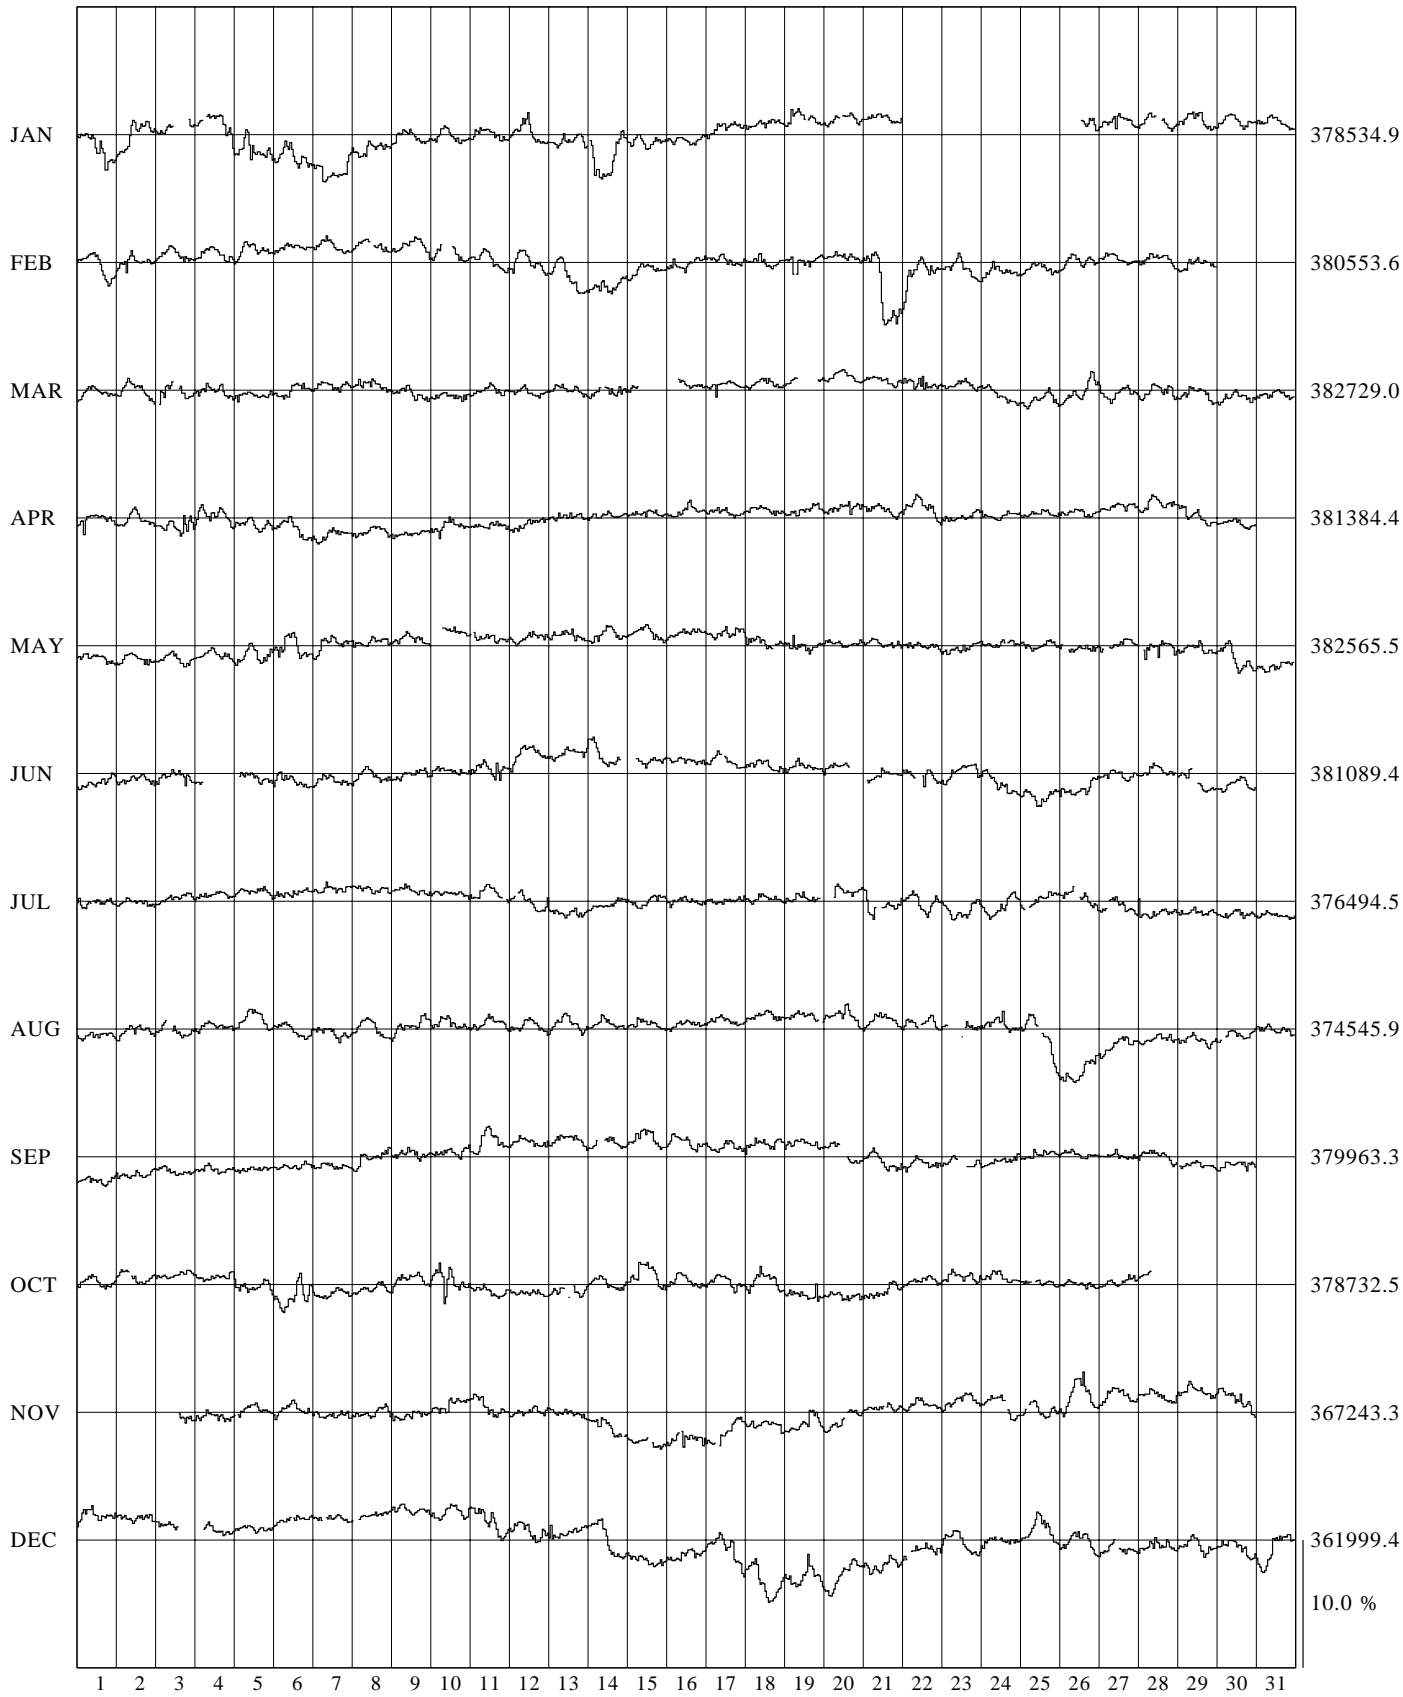

EREVAN N64 PCSA

NEUTRON MONITOR

1988

1 2 3 4 5 6 7 8 9 10 11 12 13 14 15 16 17 18 19 20 21 22 23 24 25 26 27 28 29 30 31 MEAN

377153.0

10.0 %