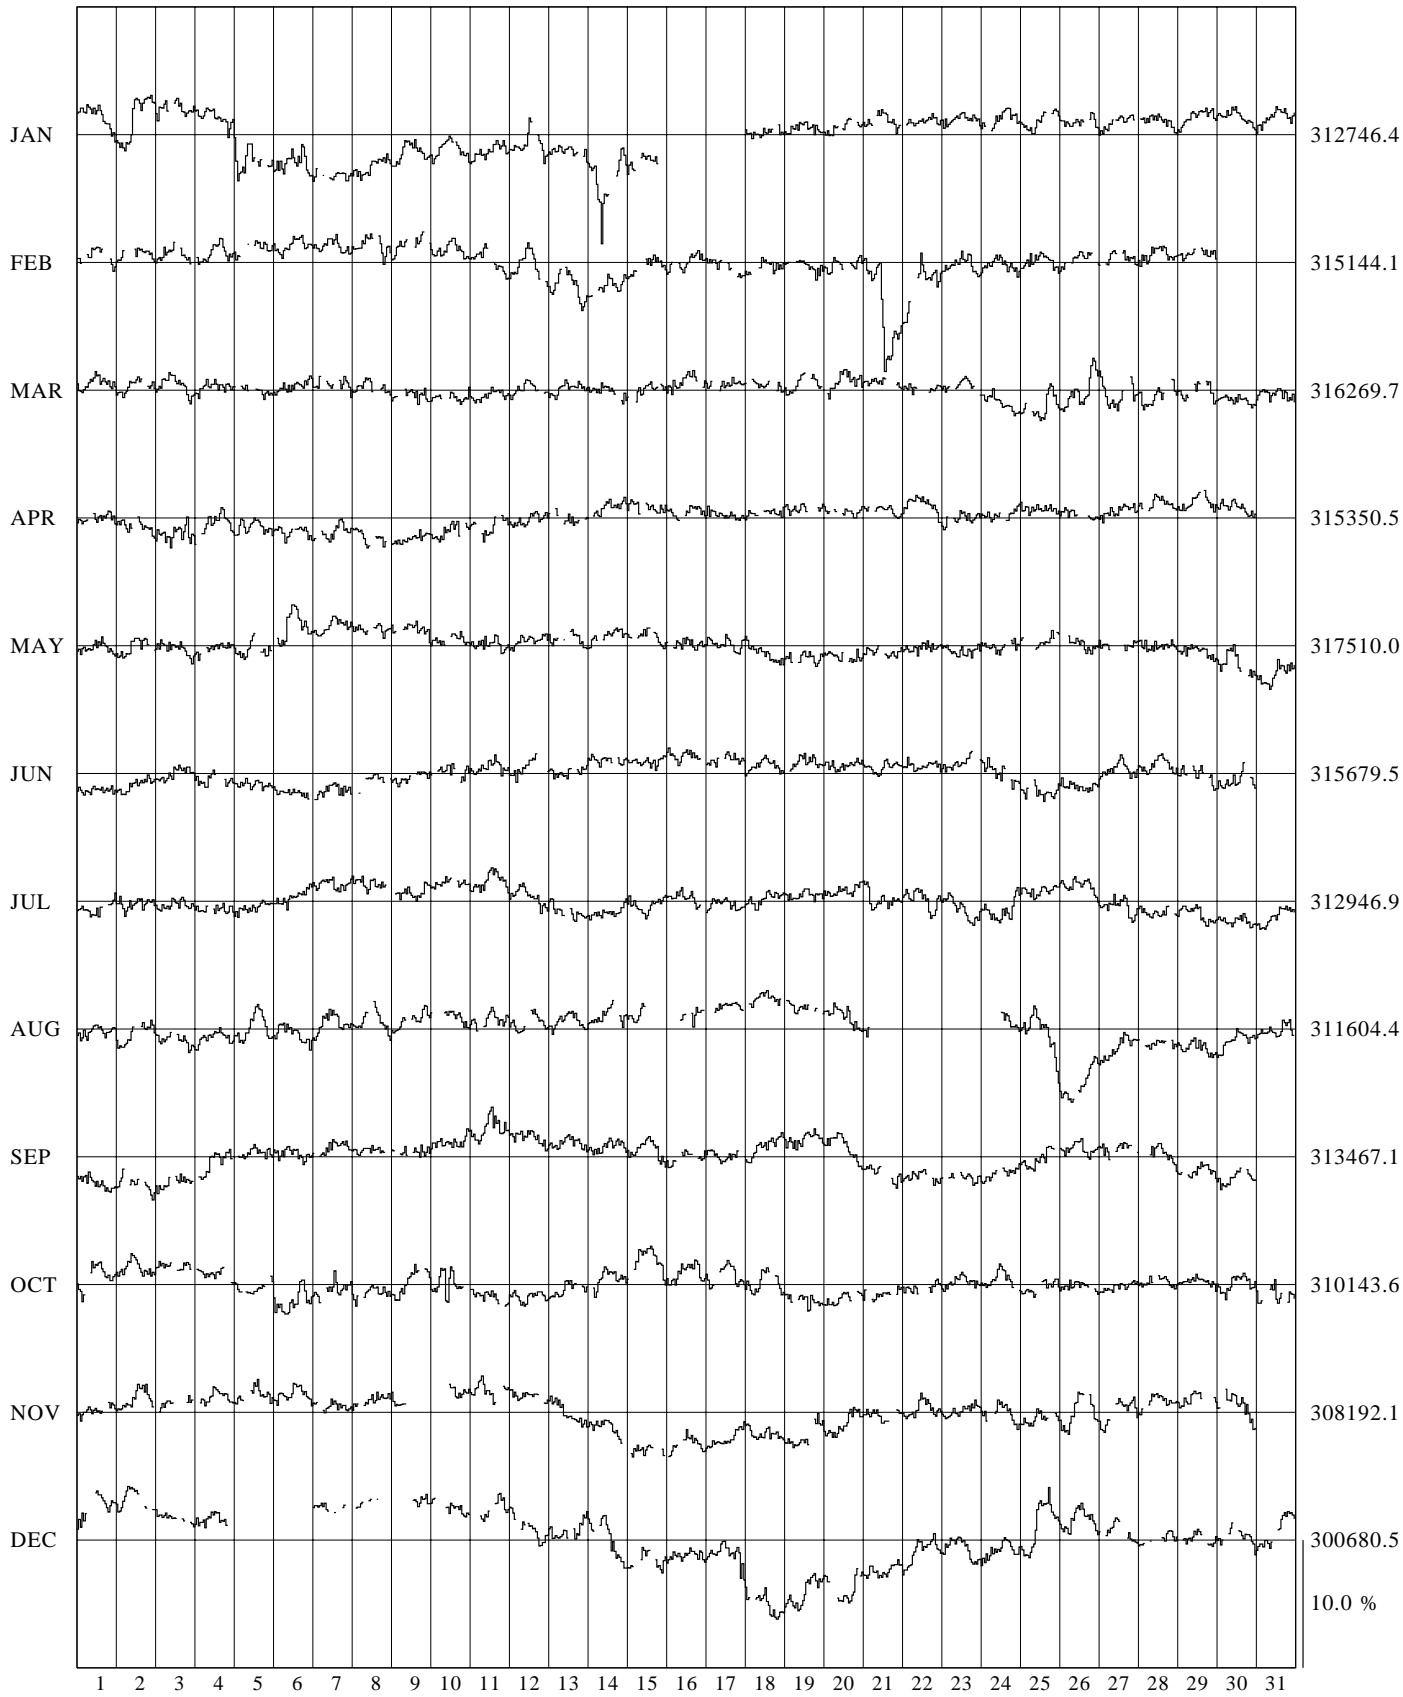

HAFELE N64 PCSA

NEUTRON MONITOR

1988

1 2 3 4 5 6 7 8 9 10 11 12 13 14 15 16 17 18 19 20 21 22 23 24 25 26 27 28 29 30 31 MEAN

10.0 %

312477.9