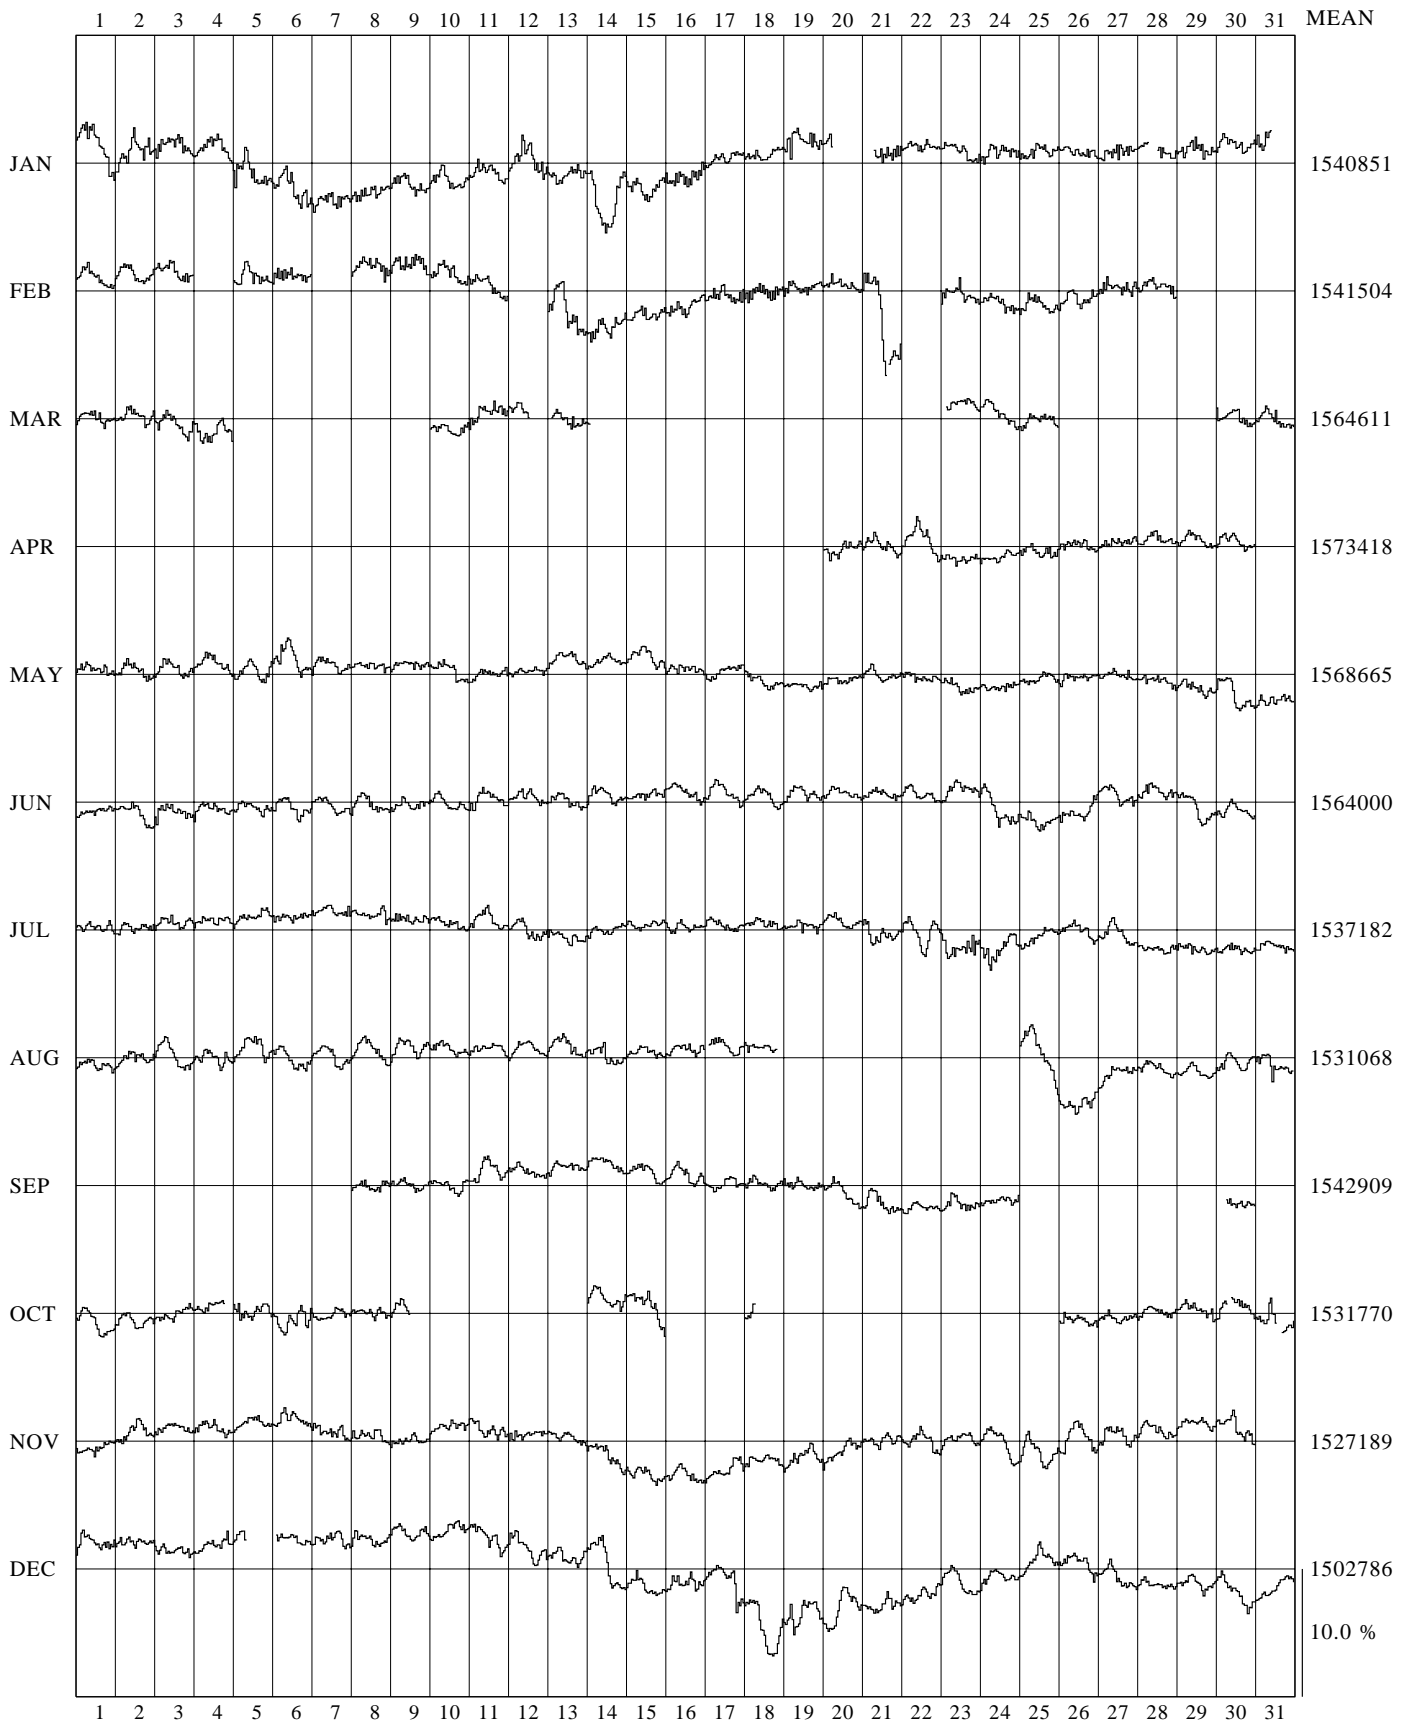

IRKUT2 N64 PCSA

1988

1543829