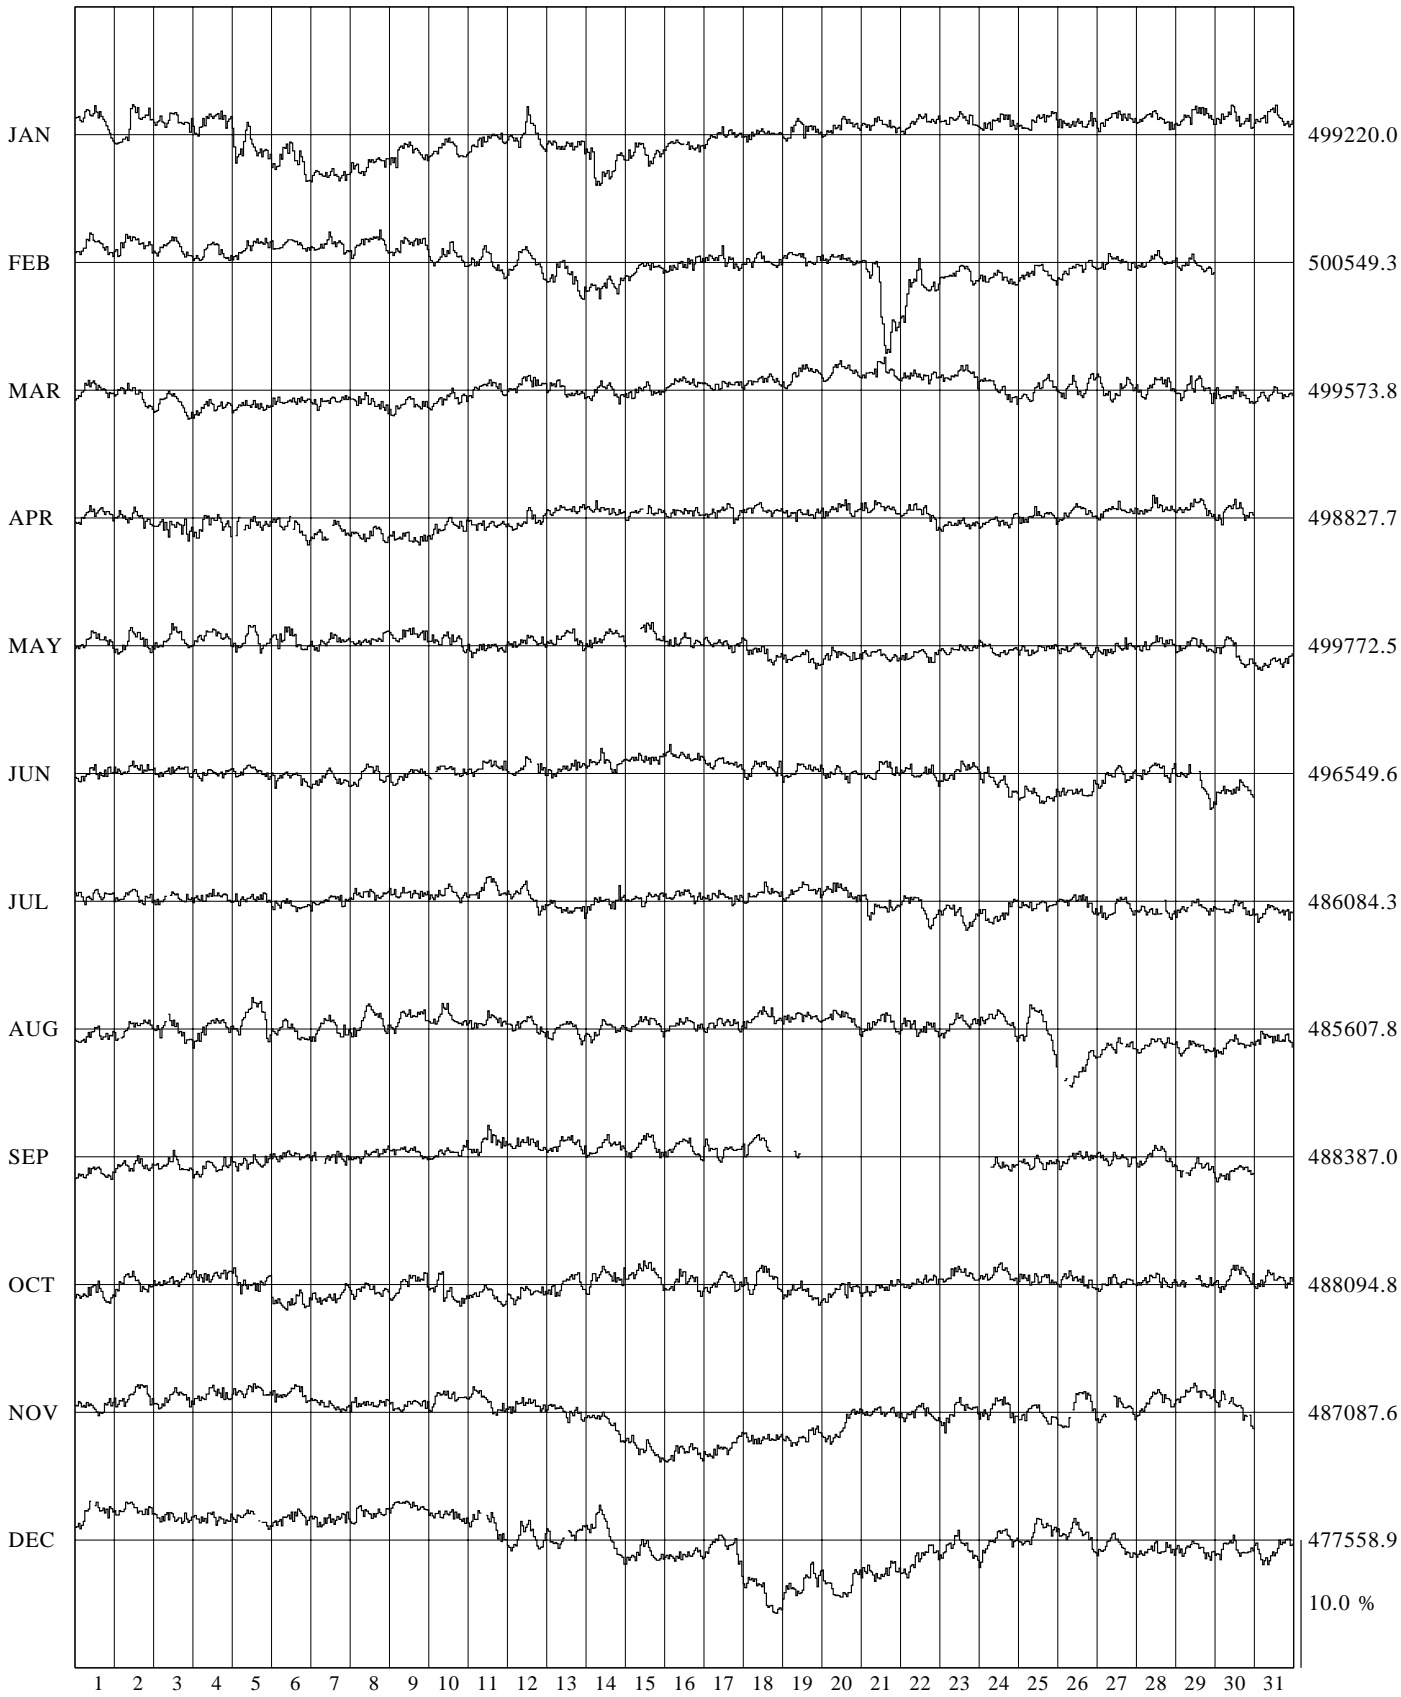

KIEV N64 PCSA NEUTRON MONITOR 1988

1 2 3 4 5 6 7 8 9 10 11 12 13 14 15 16 17 18 19 20 21 22 23 24 25 26 27 28 29 30 31 MEAN

10.0 %

492276.1