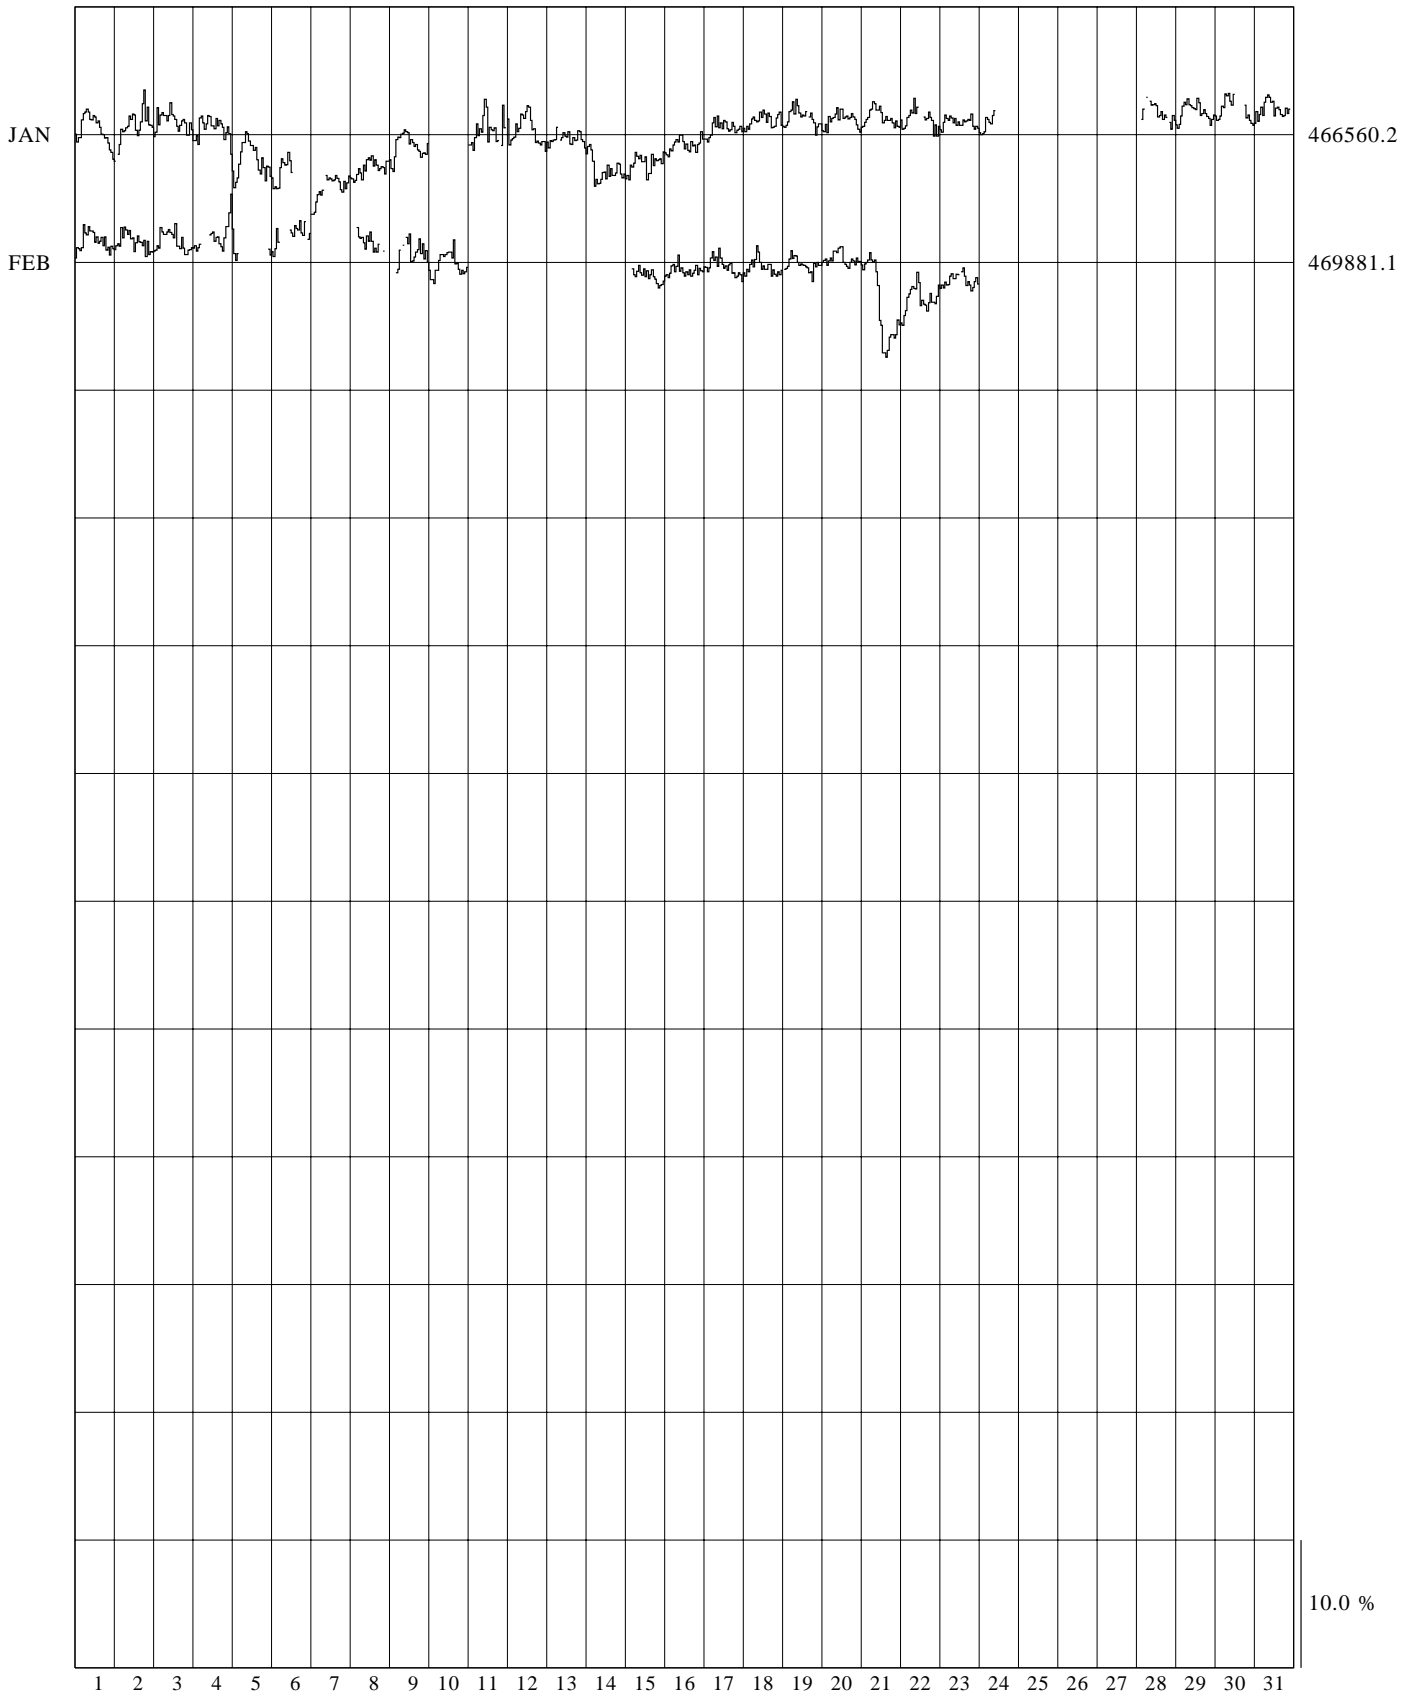

SVERDL N64 PCSA

NEUTRON MONITOR

1988

1 2 3 4 5 6 7 8 9 10 11 12 13 14 15 16 17 18 19 20 21 22 23 24 25 26 27 28 29 30 31 MEAN

10.0 %

468220.7