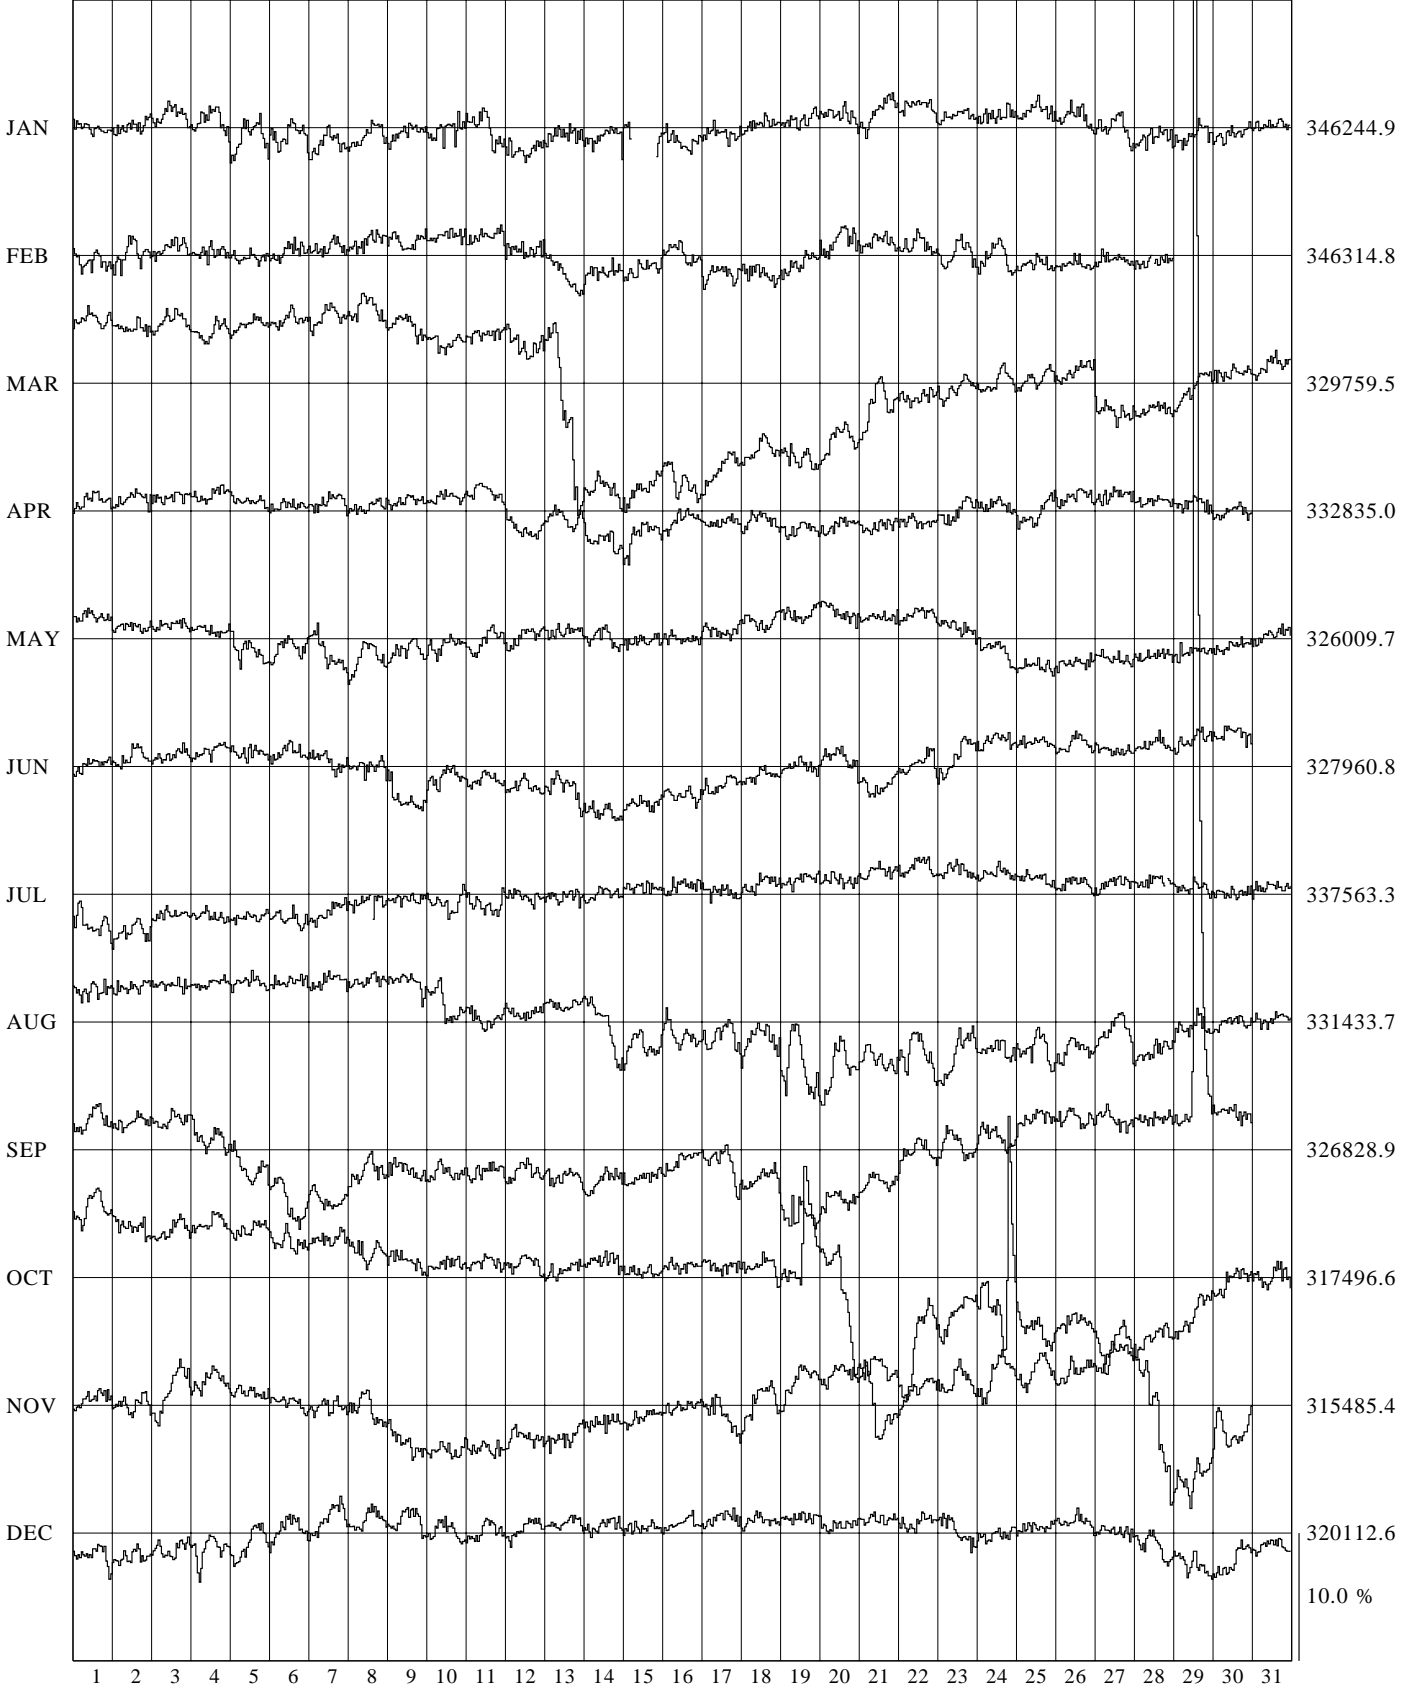

DOURBE N64 PCSA

NEUTRON MONITOR

1989

1 2 3 4 5 6 7 8 9 10 11 12 13 14 15 16 17 18 19 20 21 22 23 24 25 26 27 28 29 30 31 MEAN

329837.1