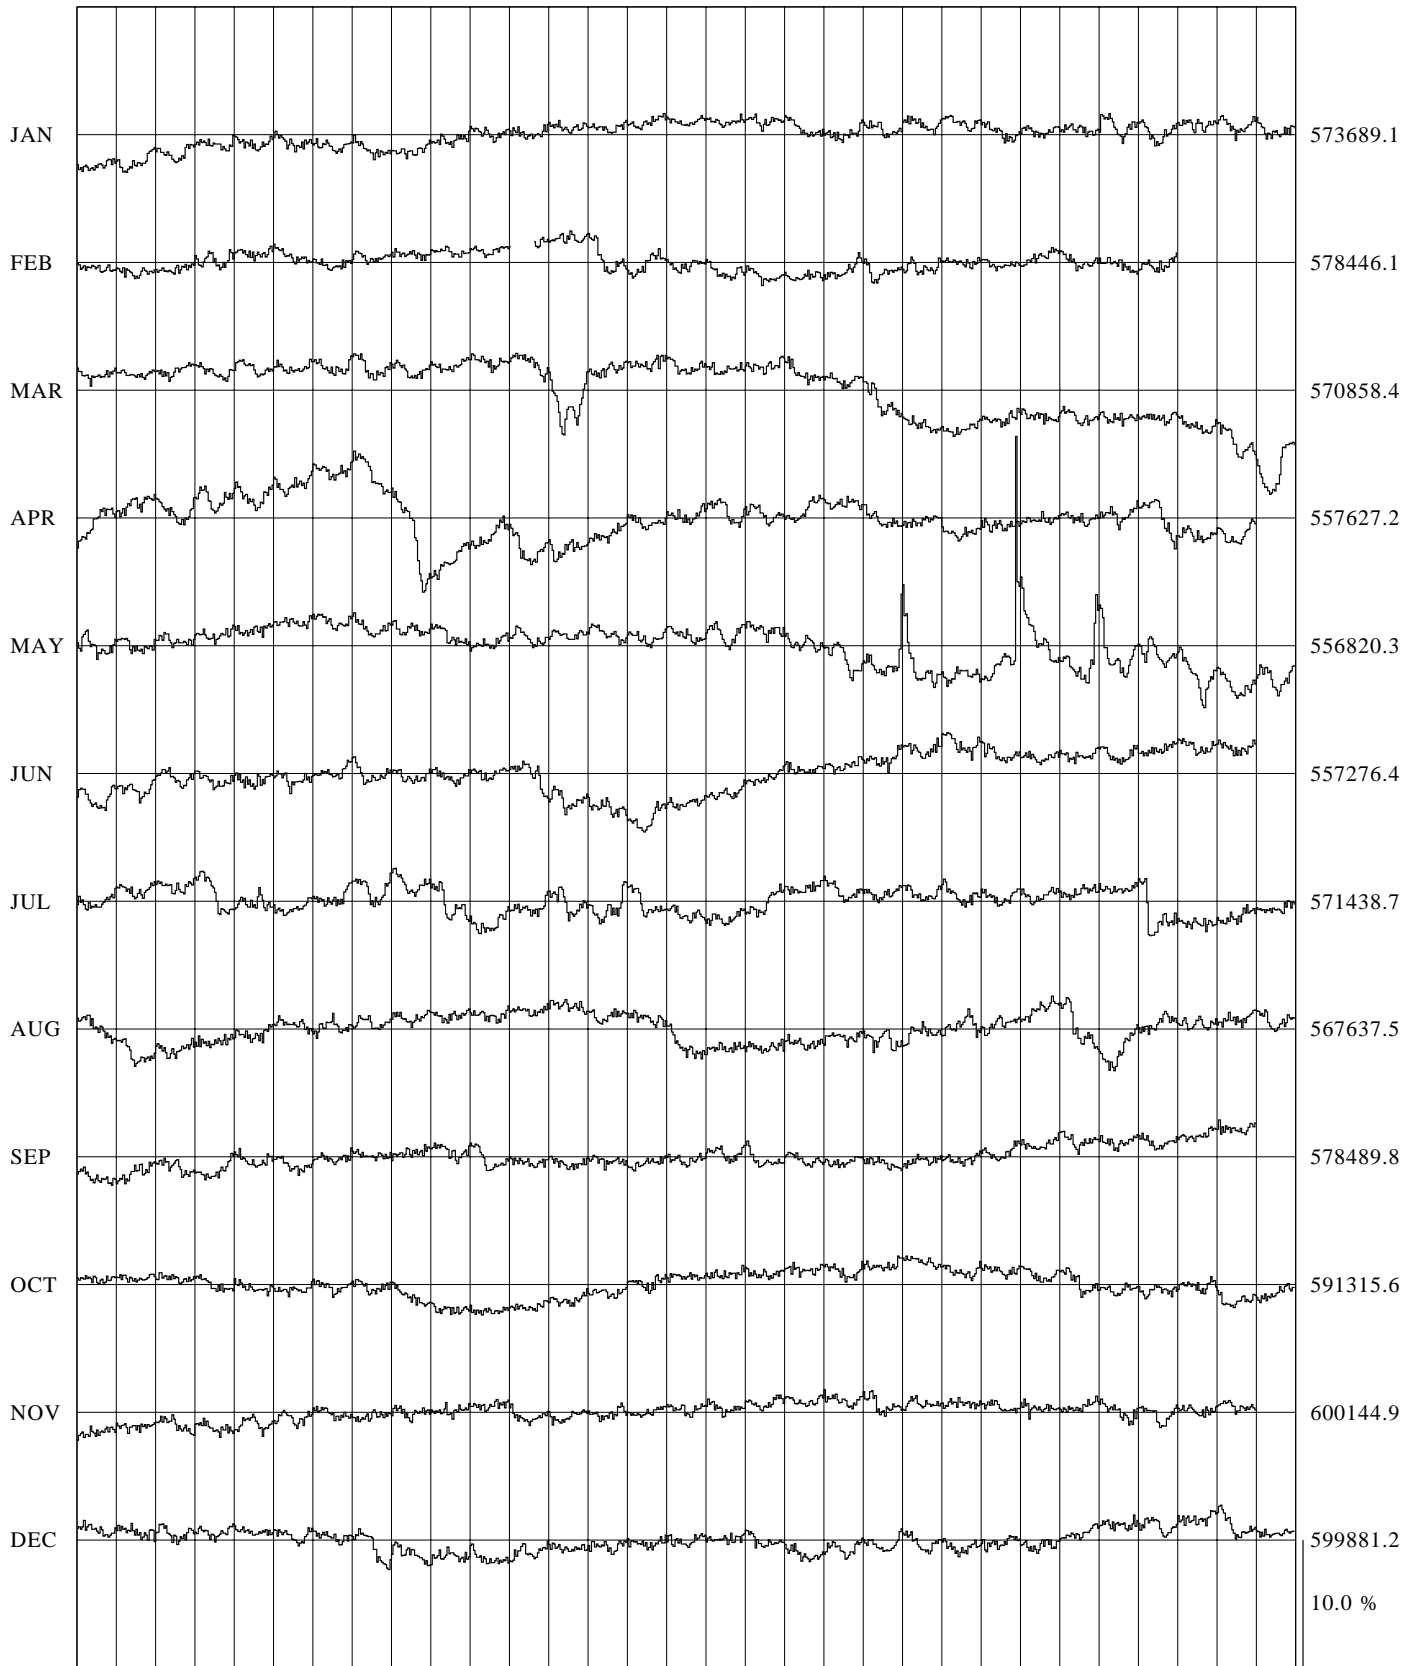

INUVIK N64 PCSA

NEUTRON MONITOR

1990

1 2 3 4 5 6 7 8 9 10 11 12 13 14 15 16 17 18 19 20 21 22 23 24 25 26 27 28 29 30 31 MEAN

DAY OF MONTH

575302.1