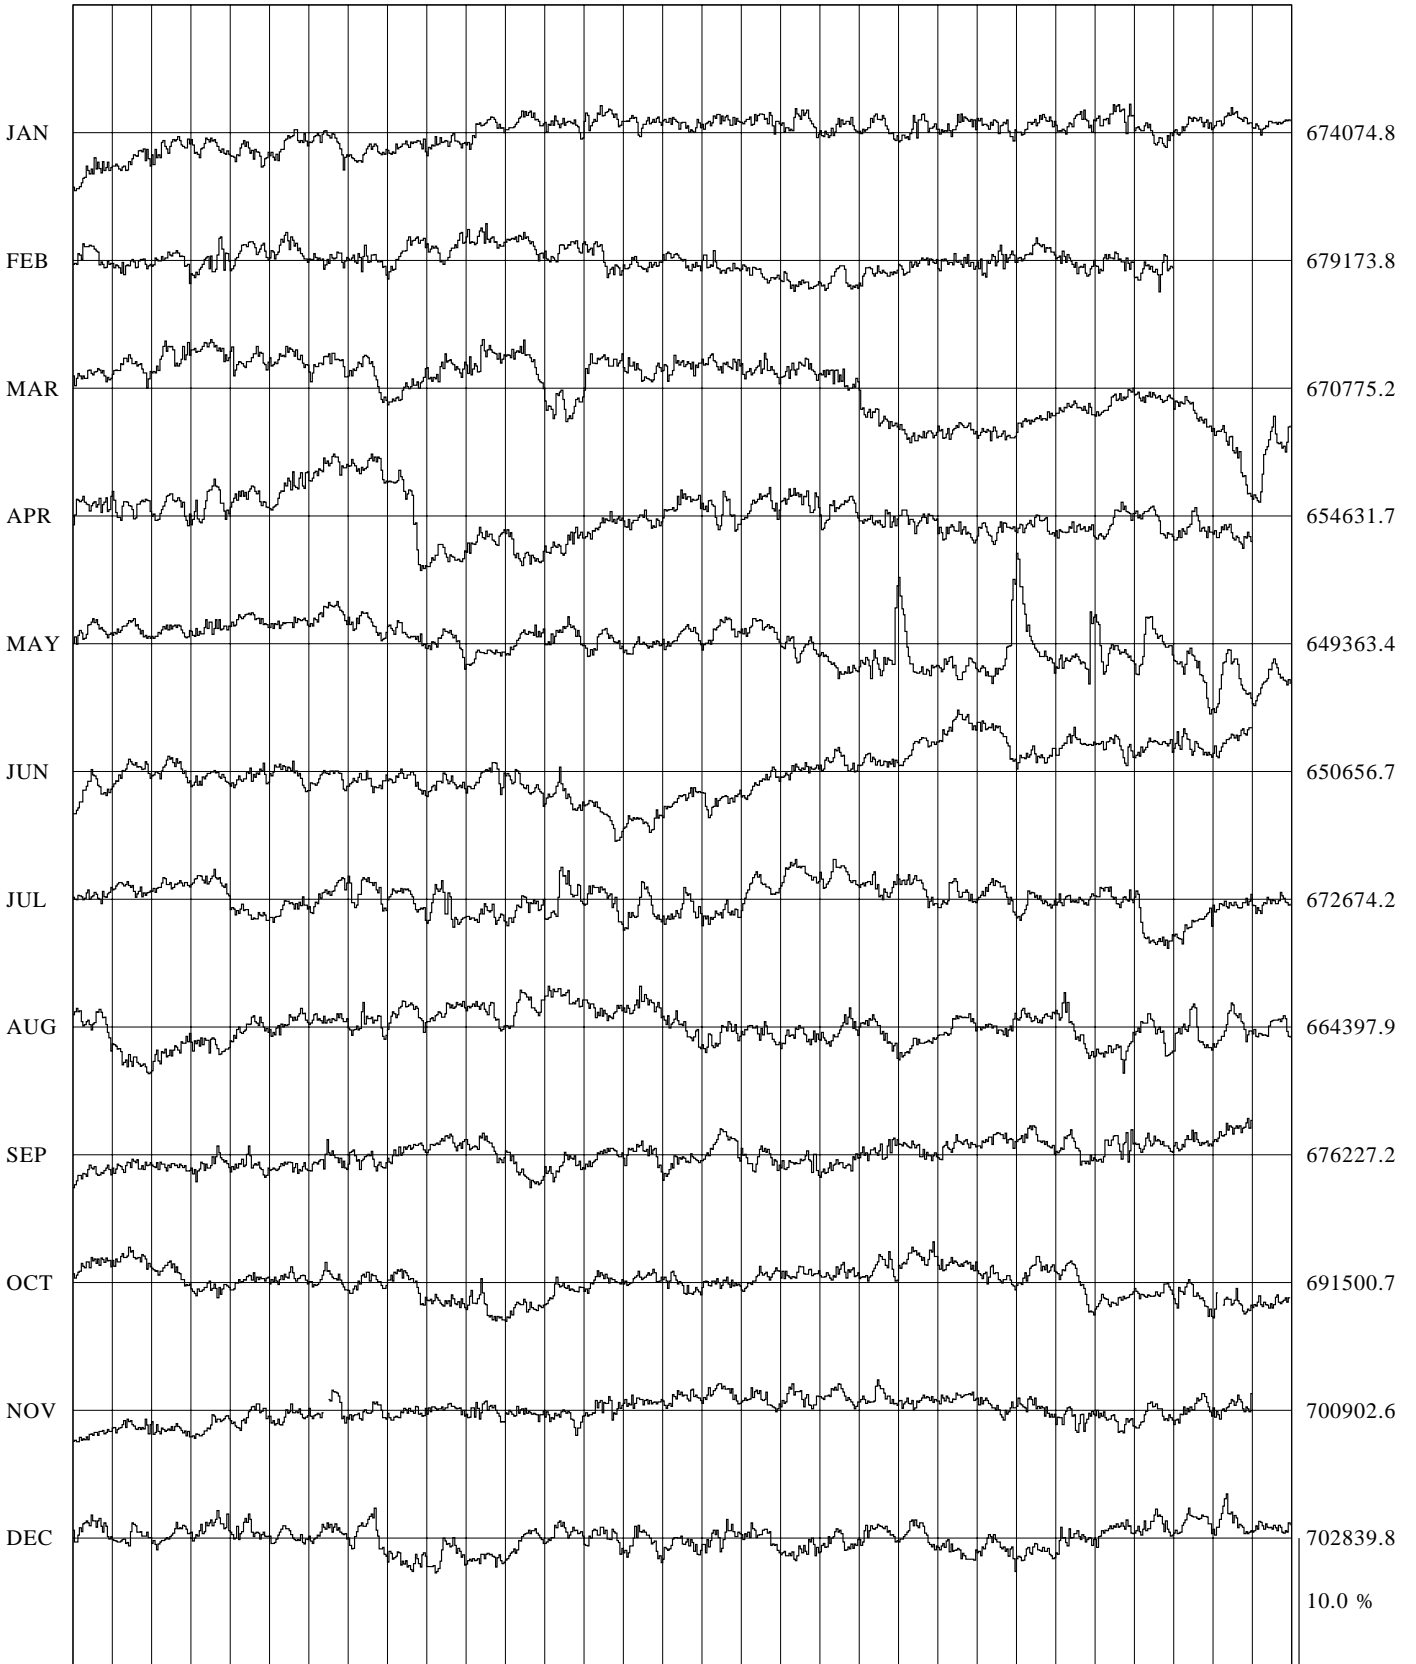

KERGUE N64 PCSA

NEUTRON MONITOR

1990

1 2 3 4 5 6 7 8 9 10 11 12 13 14 15 16 17 18 19 20 21 22 23 24 25 26 27 28 29 30 31 MEAN

674074.8

679173.8

670775.2

654631.7

649363.4

650656.7

672674.2

664397.9

676227.2

691500.7

700902.6

702839.8