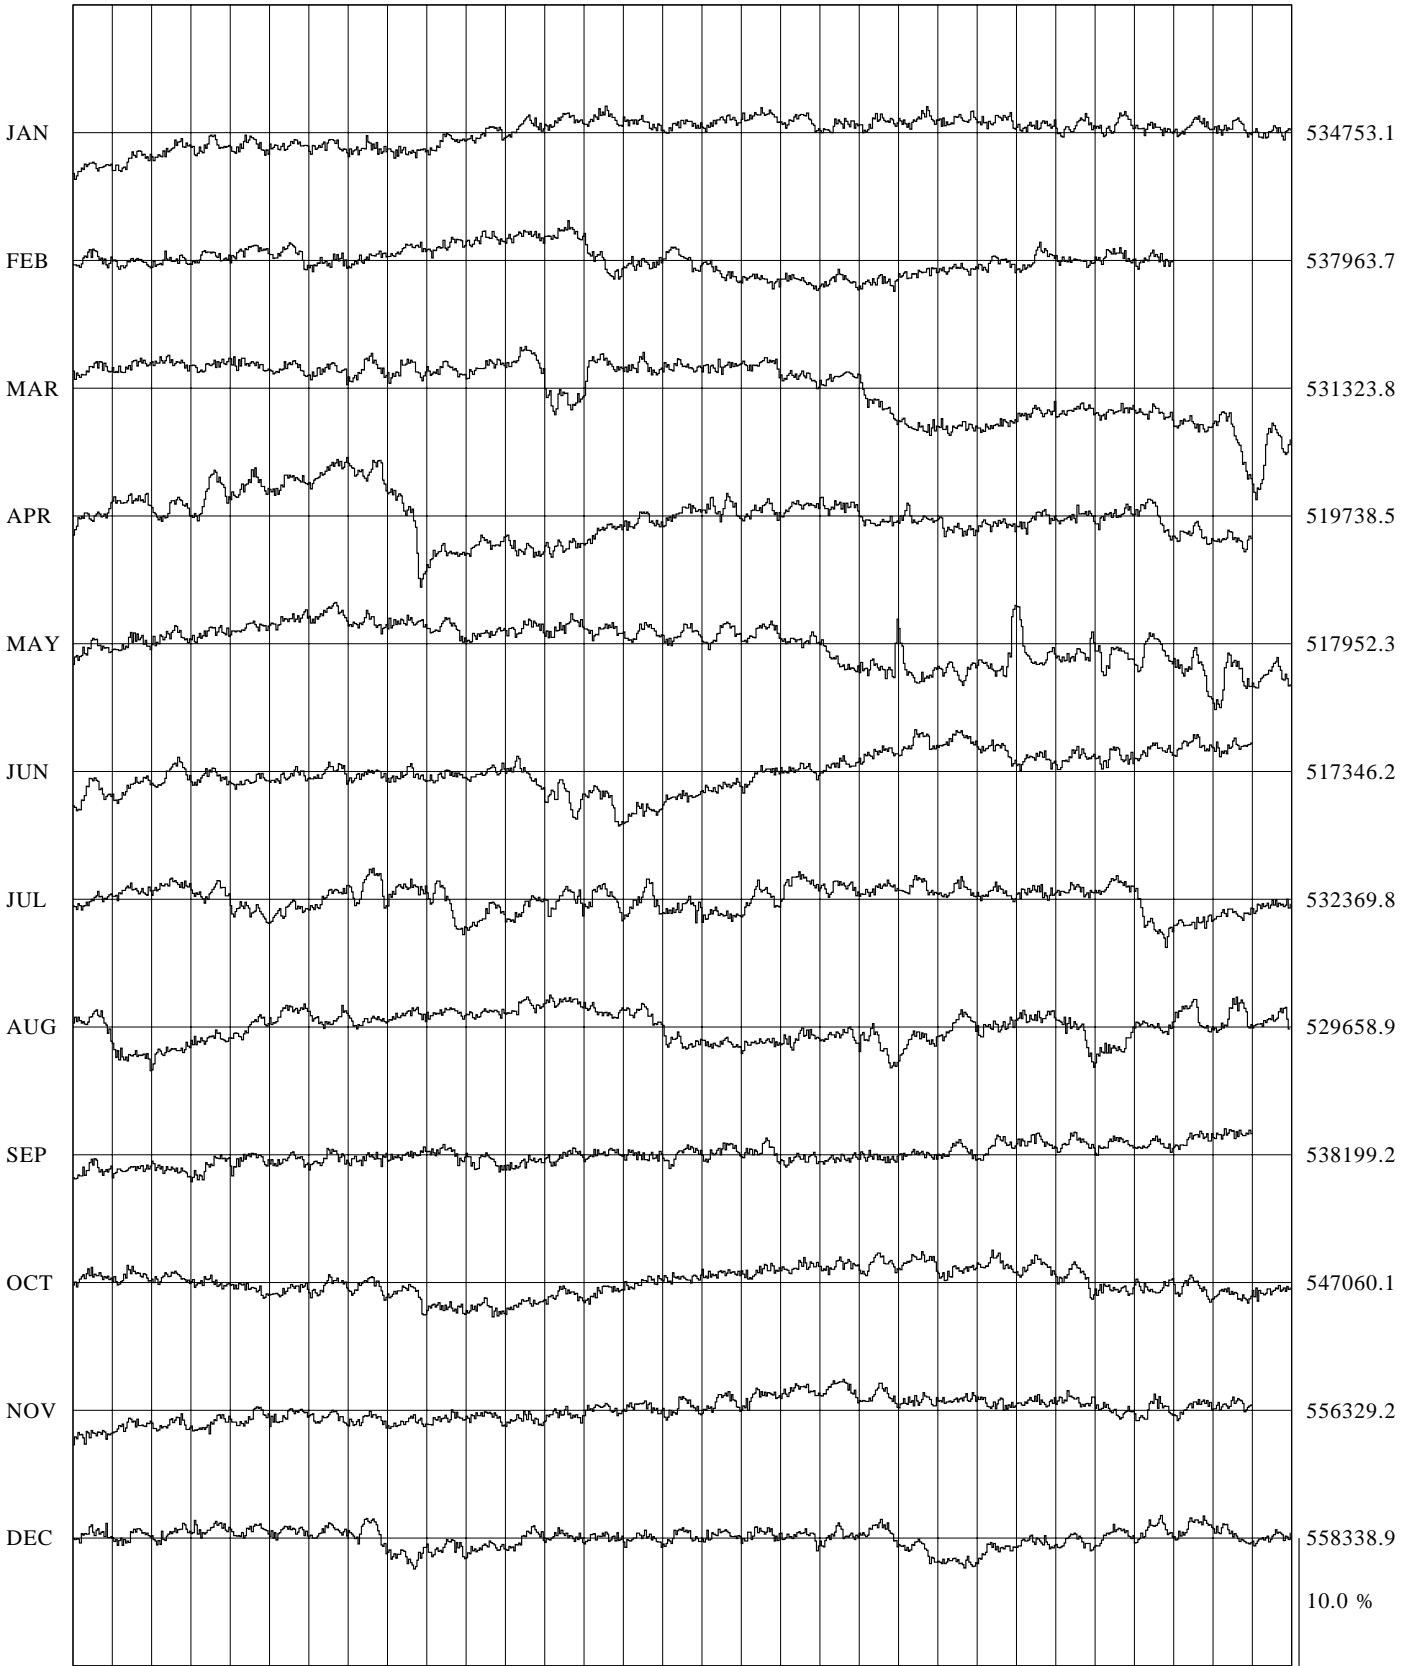

KIEL N64 PCSA NEUTRON MONITOR 1990

1 2 3 4 5 6 7 8 9 10 11 12 13 14 15 16 17 18 19 20 21 22 23 24 25 26 27 28 29 30 31 MEAN

DAY OF MONTH

535086.1

10.0 %