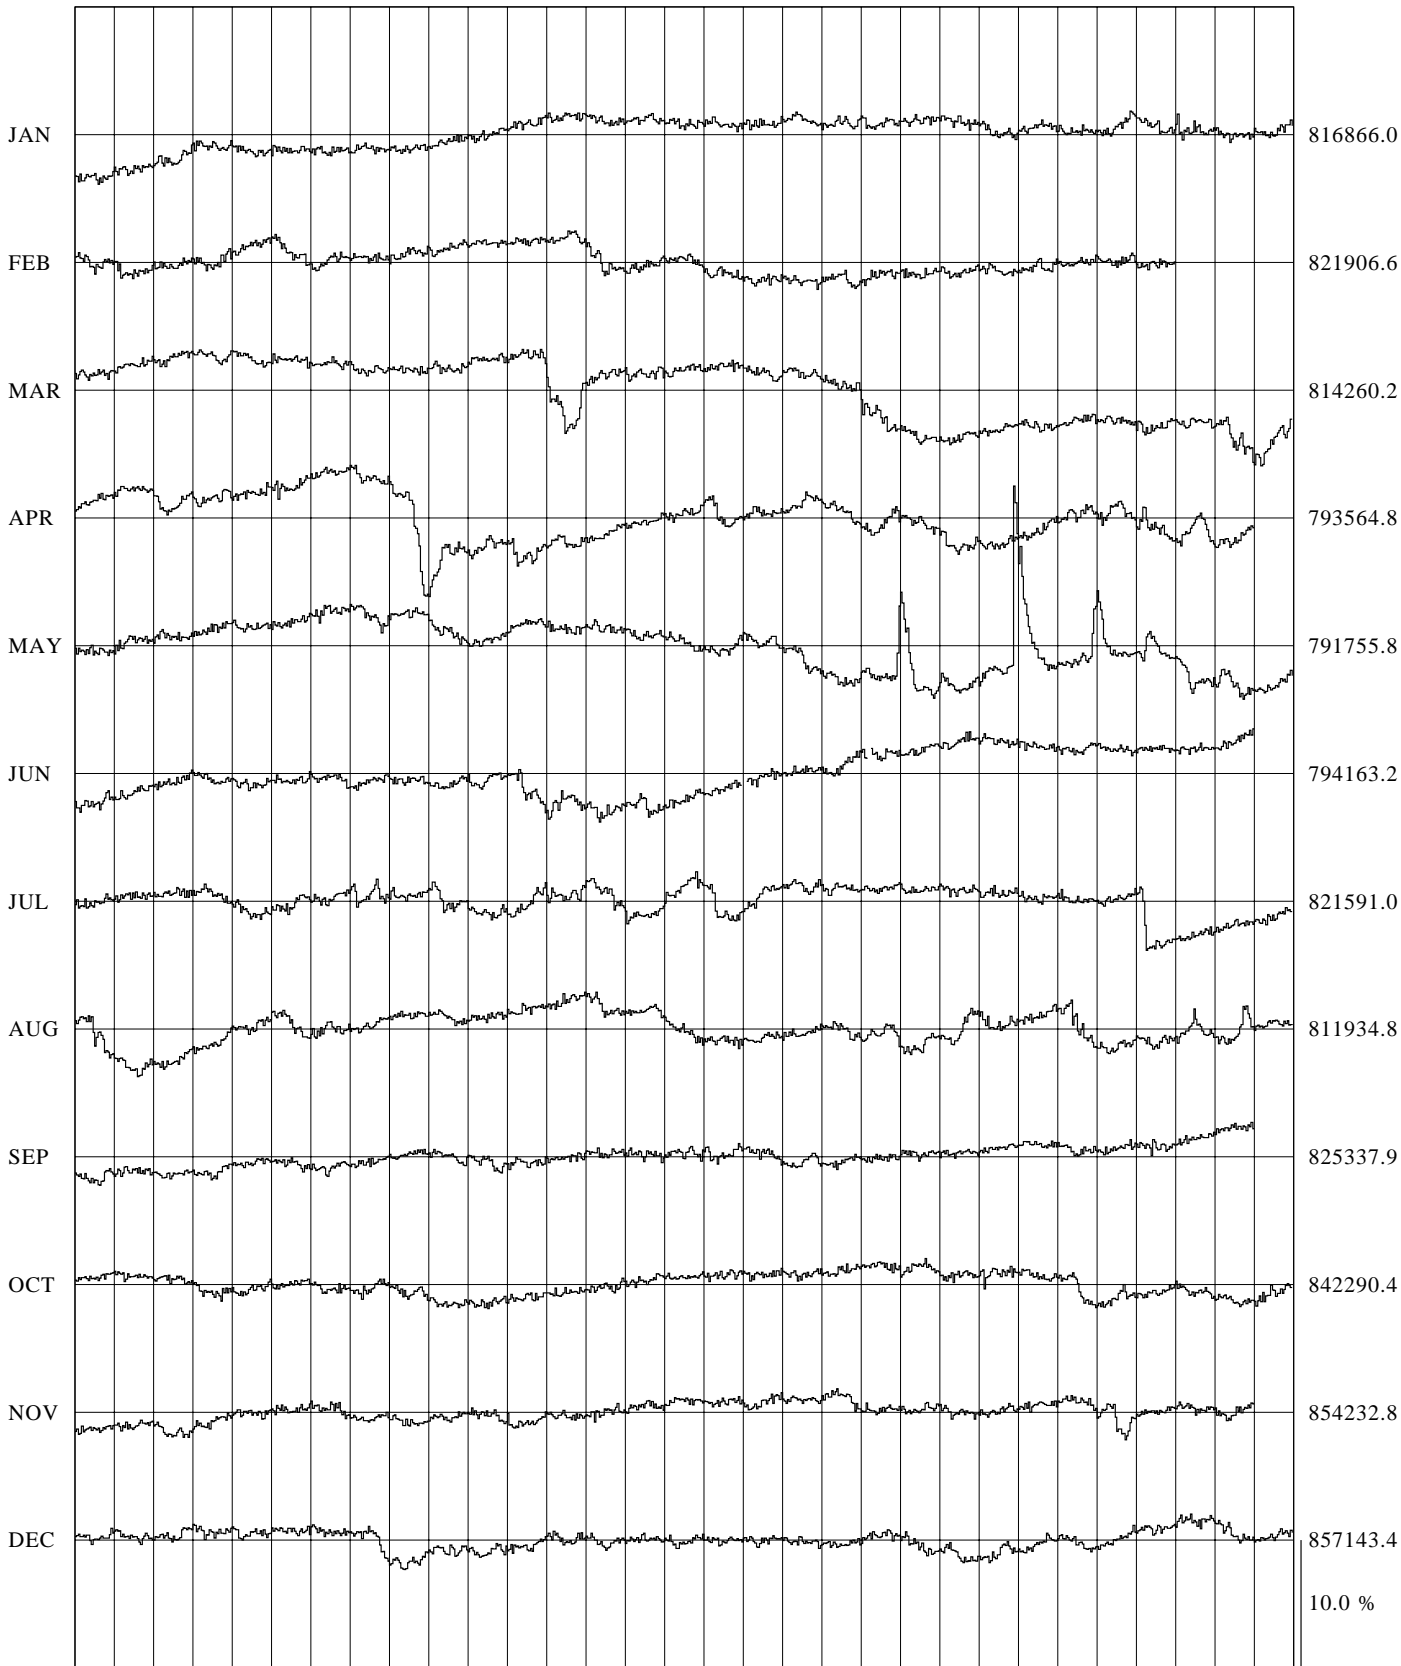

1 2 3 4 5 6 7 8 9 10 11 12 13 14 15 16 17 18 19 20 21 22 23 24 25 26 27 28 29 30 31 MEAN

DAY OF MONTH

820420.6

10.0 %

816866.0

821906.6

814260.2

793564.8

791755.8

794163.2

821591.0

811934.8

825337.9

842290.4

854232.8

857143.4