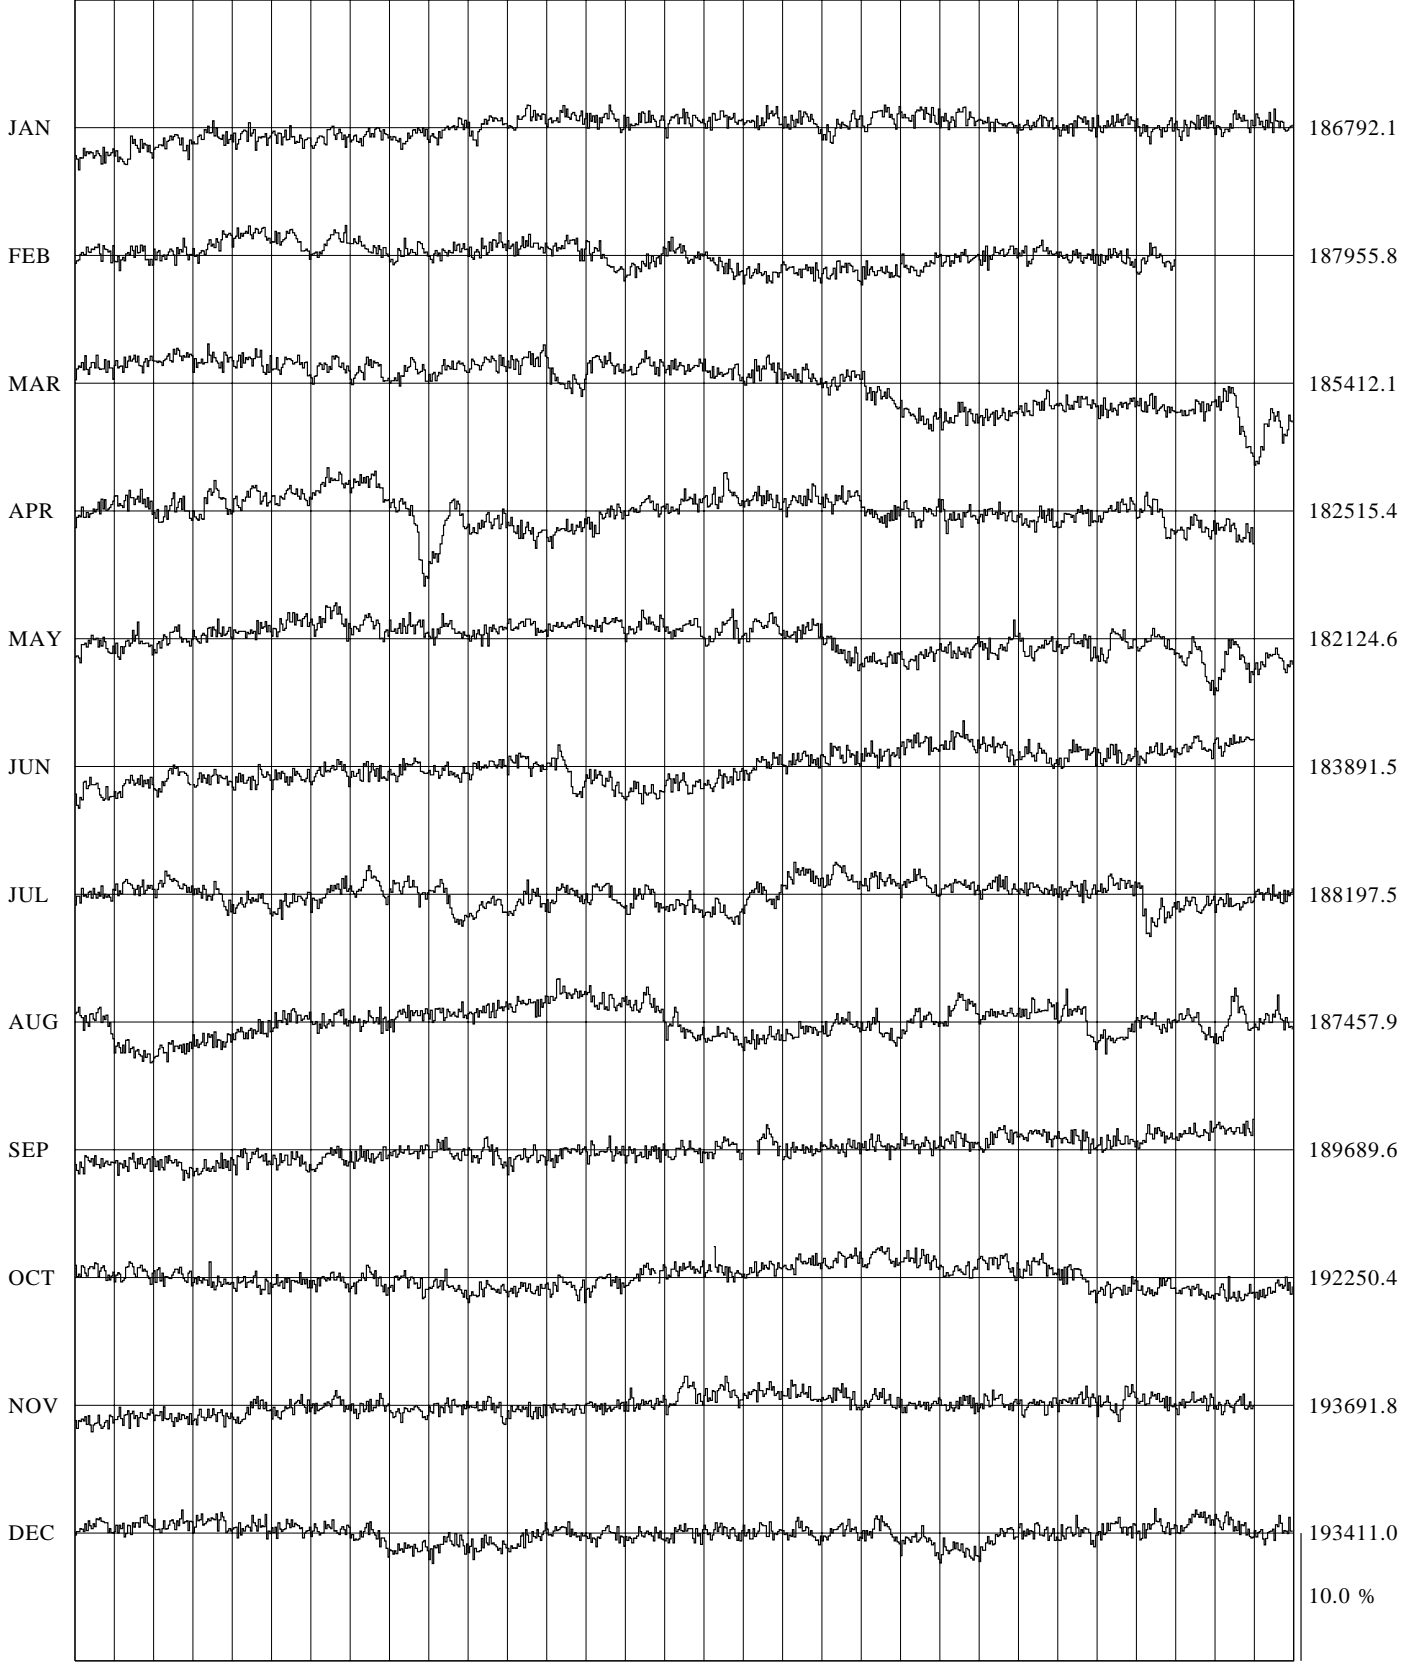

POTCHE N PCSA NEUTRON MONITOR 1990

1 2 3 4 5 6 7 8 9 10 11 12 13 14 15 16 17 18 19 20 21 22 23 24 25 26 27 28 29 30 31 MEAN

DAY OF MONTH 187782.5