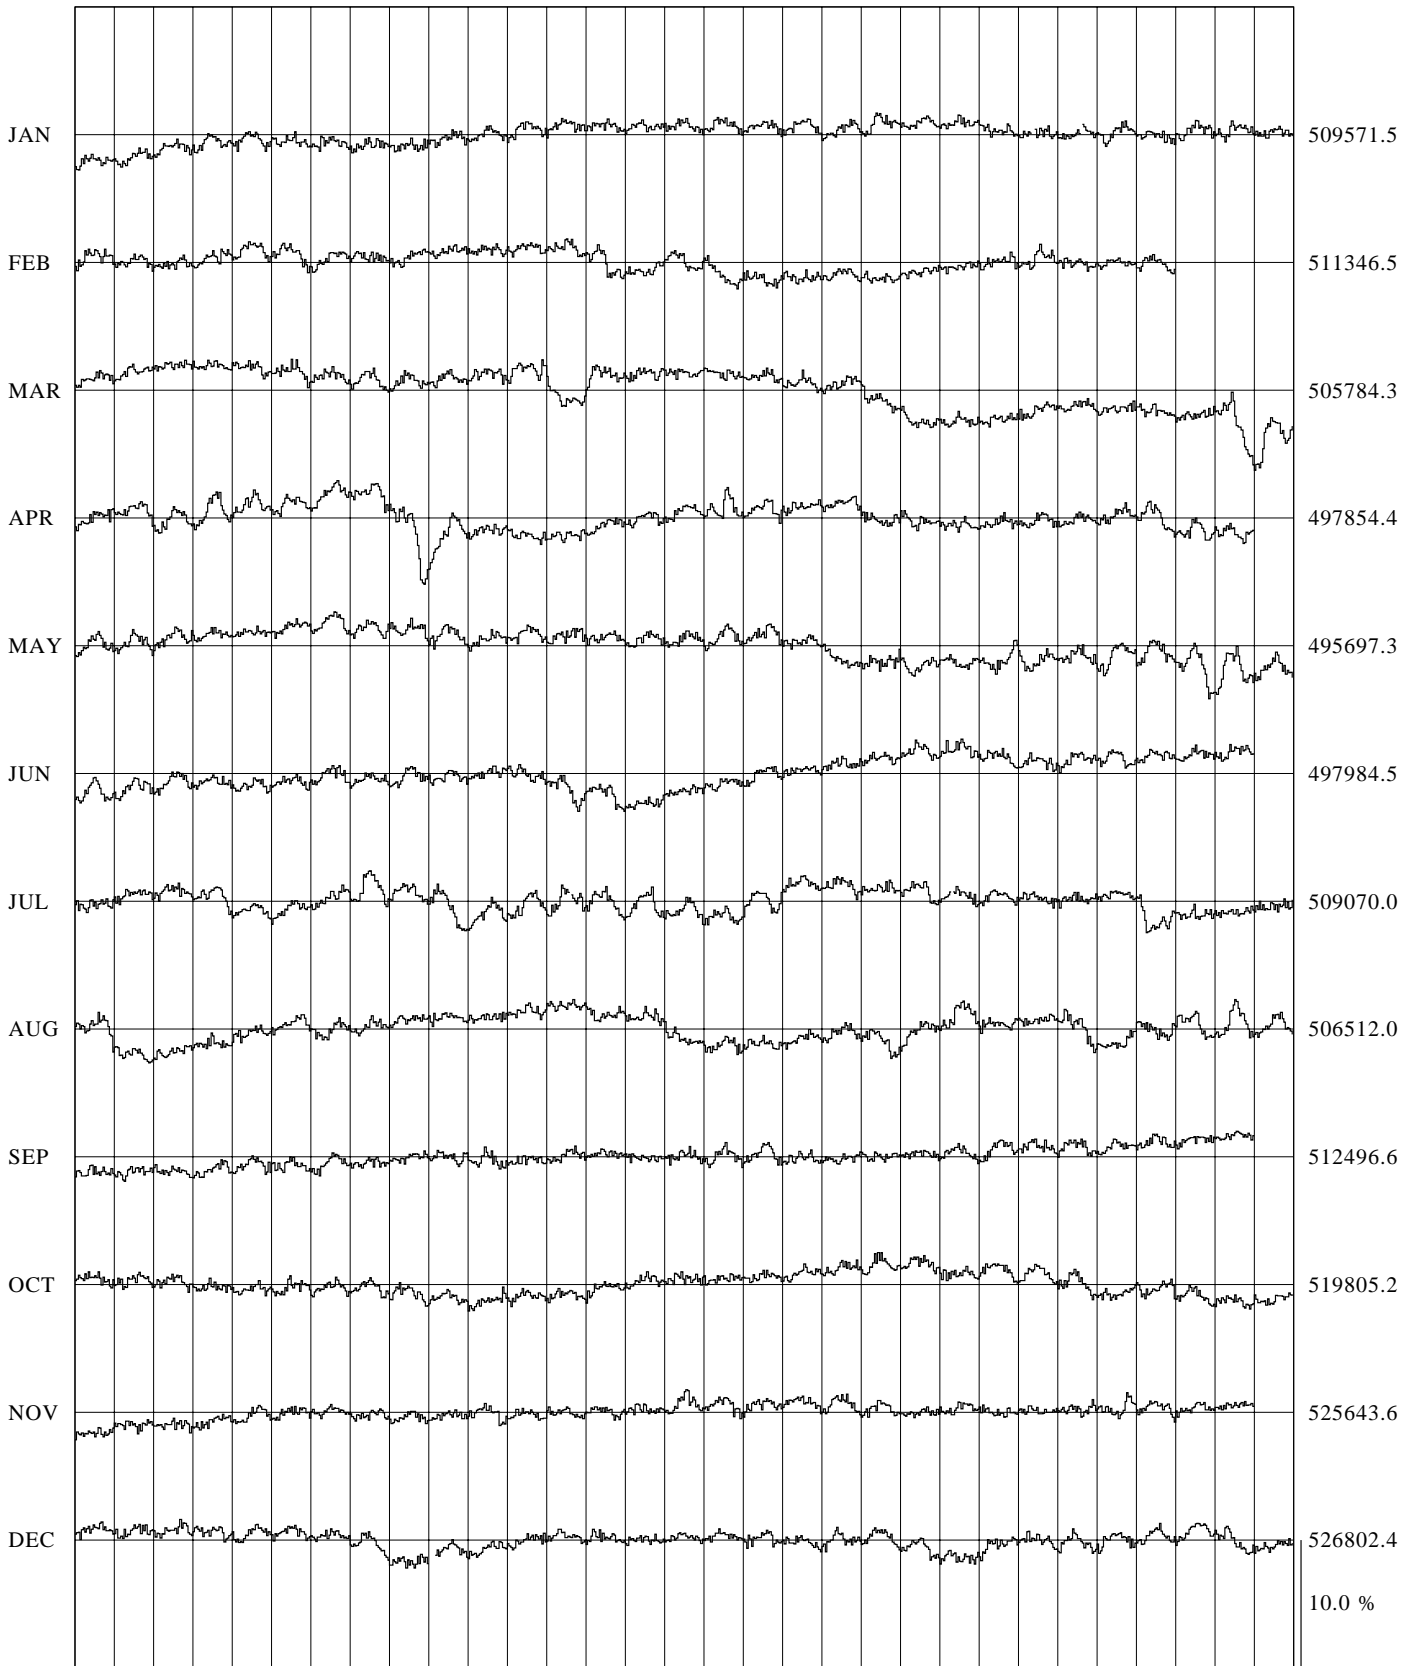

ROME N64 PCSA

NEUTRON MONITOR

1990

1 2 3 4 5 6 7 8 9 10 11 12 13 14 15 16 17 18 19 20 21 22 23 24 25 26 27 28 29 30 31 MEAN

DAY OF MONTH

509880.7

10.0 %