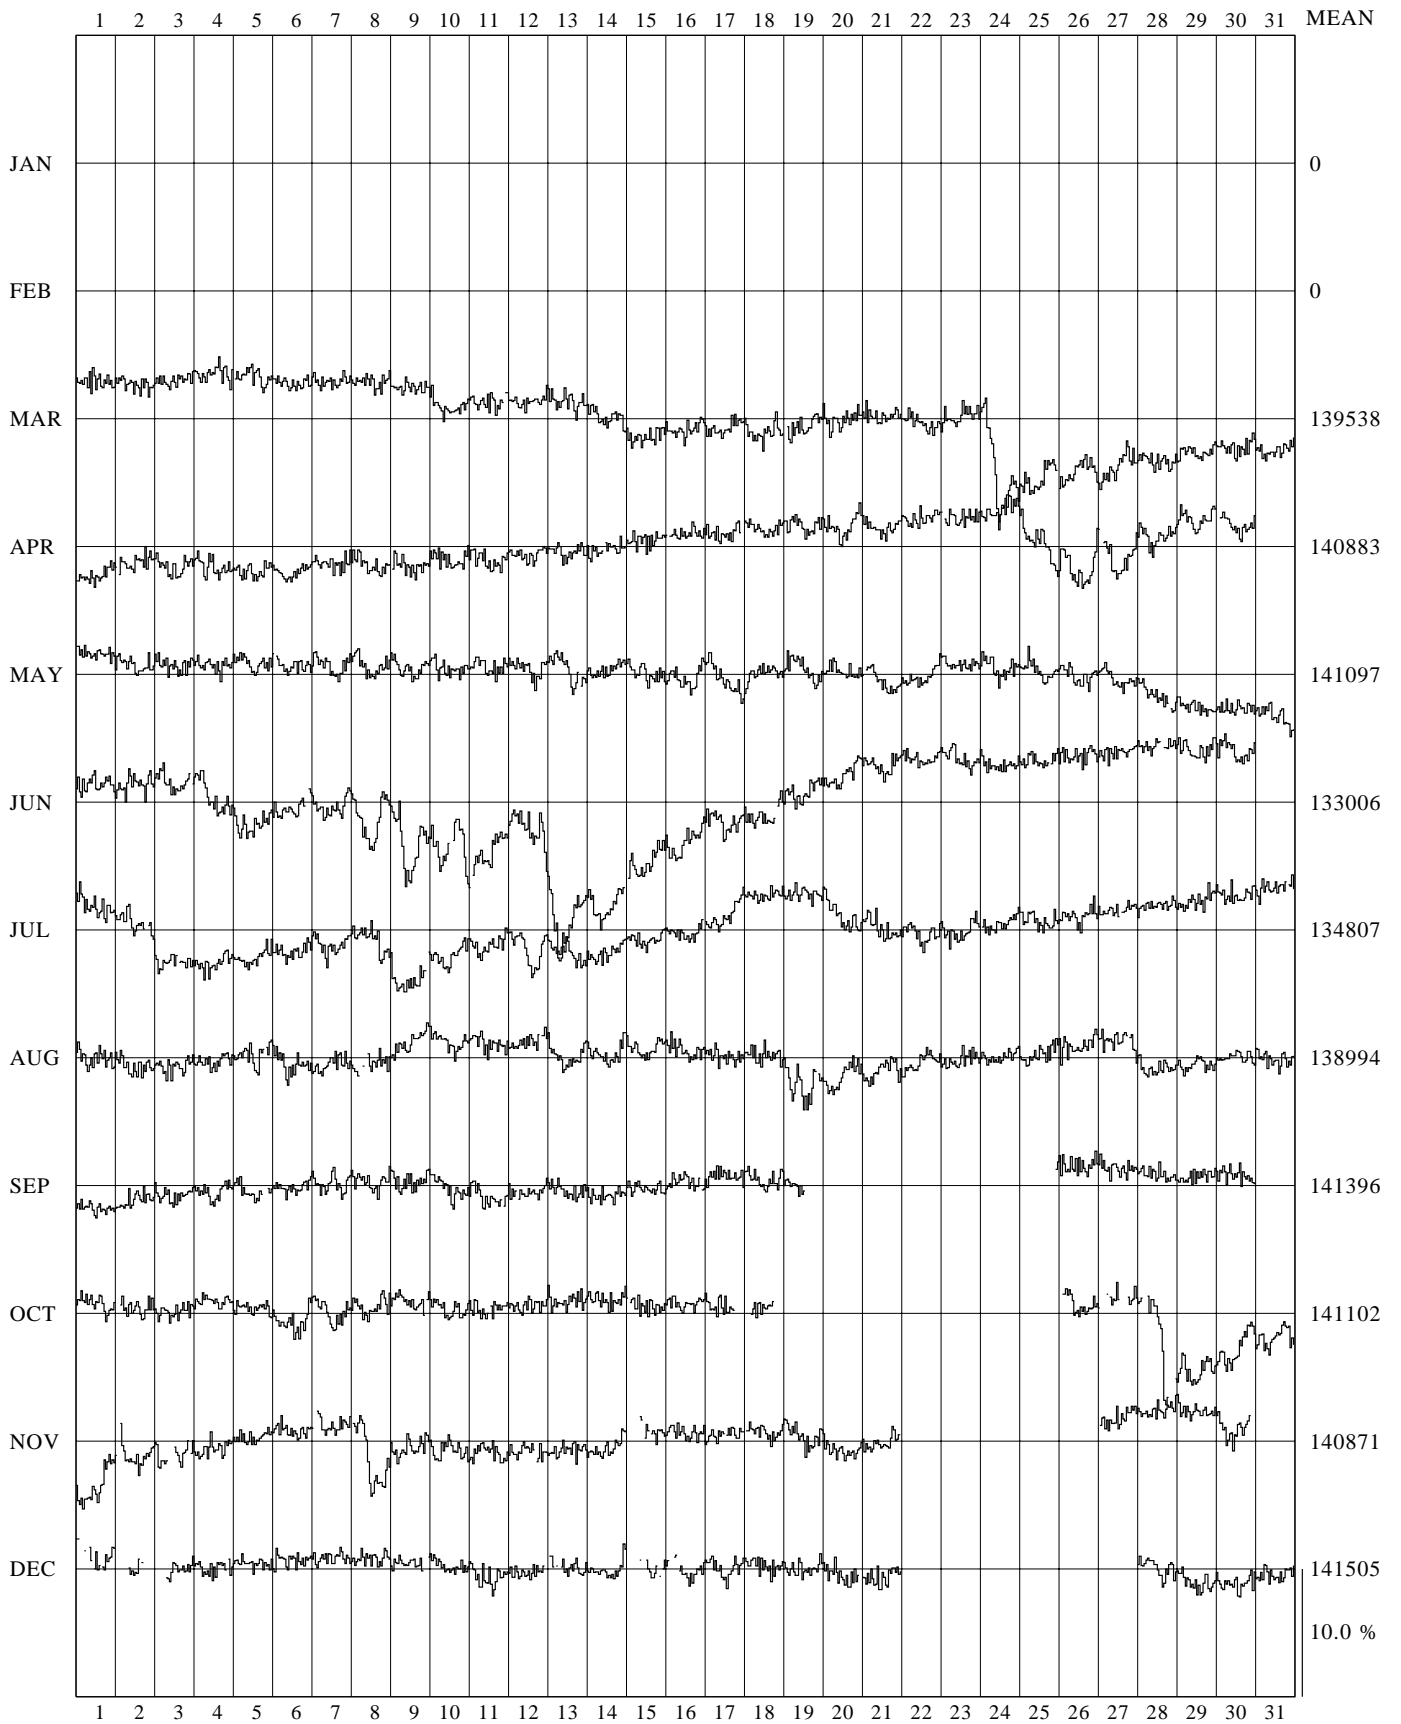

HALEAK N PCSA

1991

10.0 %
139320