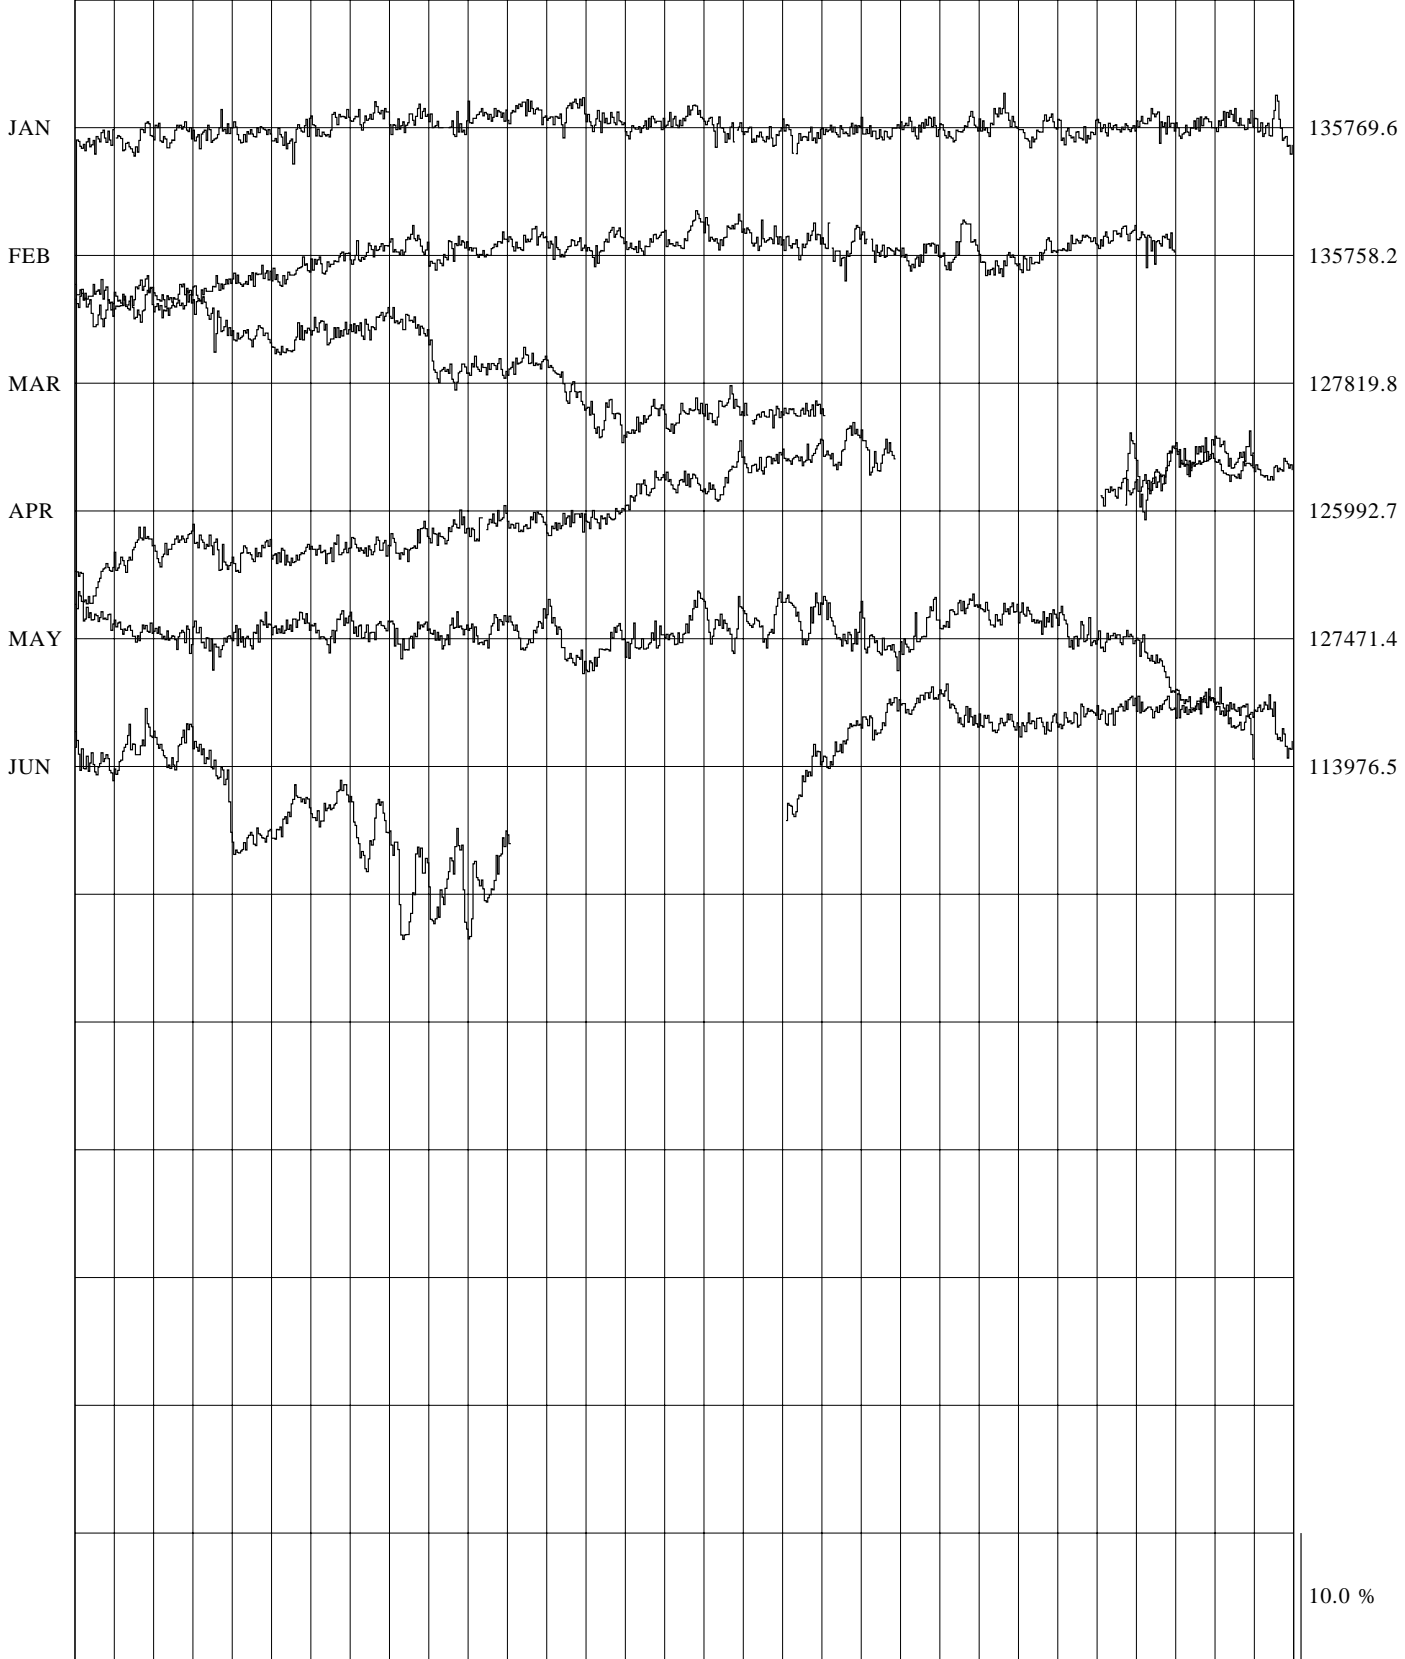

MT.WAS N PCSA NEUTRON MONITOR 1991

1 2 3 4 5 6 7 8 9 10 11 12 13 14 15 16 17 18 19 20 21 22 23 24 25 26 27 28 29 30 31 MEAN

10.0 %

DAY OF MONTH

127798.0