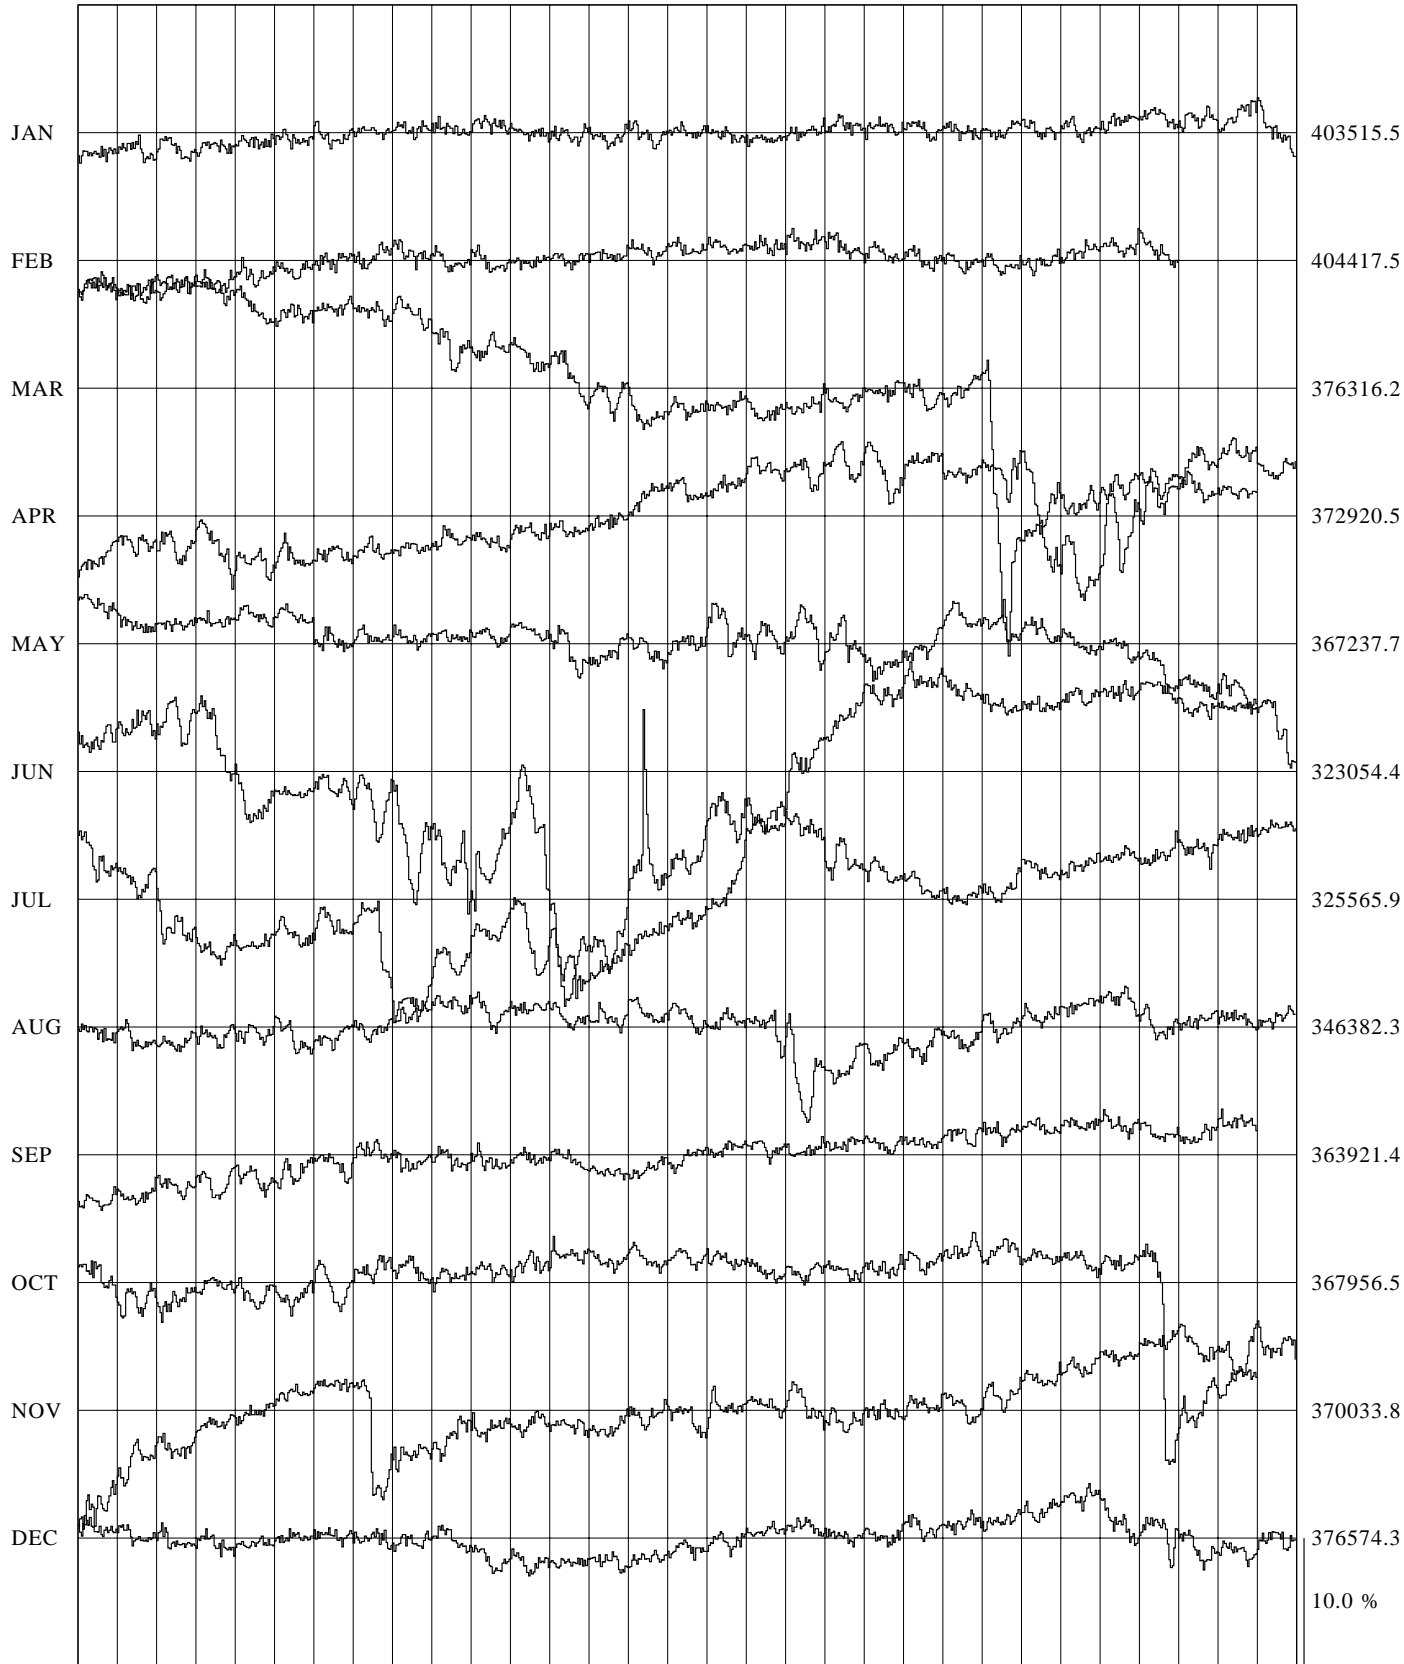

1 2 3 4 5 6 7 8 9 10 11 12 13 14 15 16 17 18 19 20 21 22 23 24 25 26 27 28 29 30 31 MEAN

DAY OF MONTH

366491.3

10.0 %