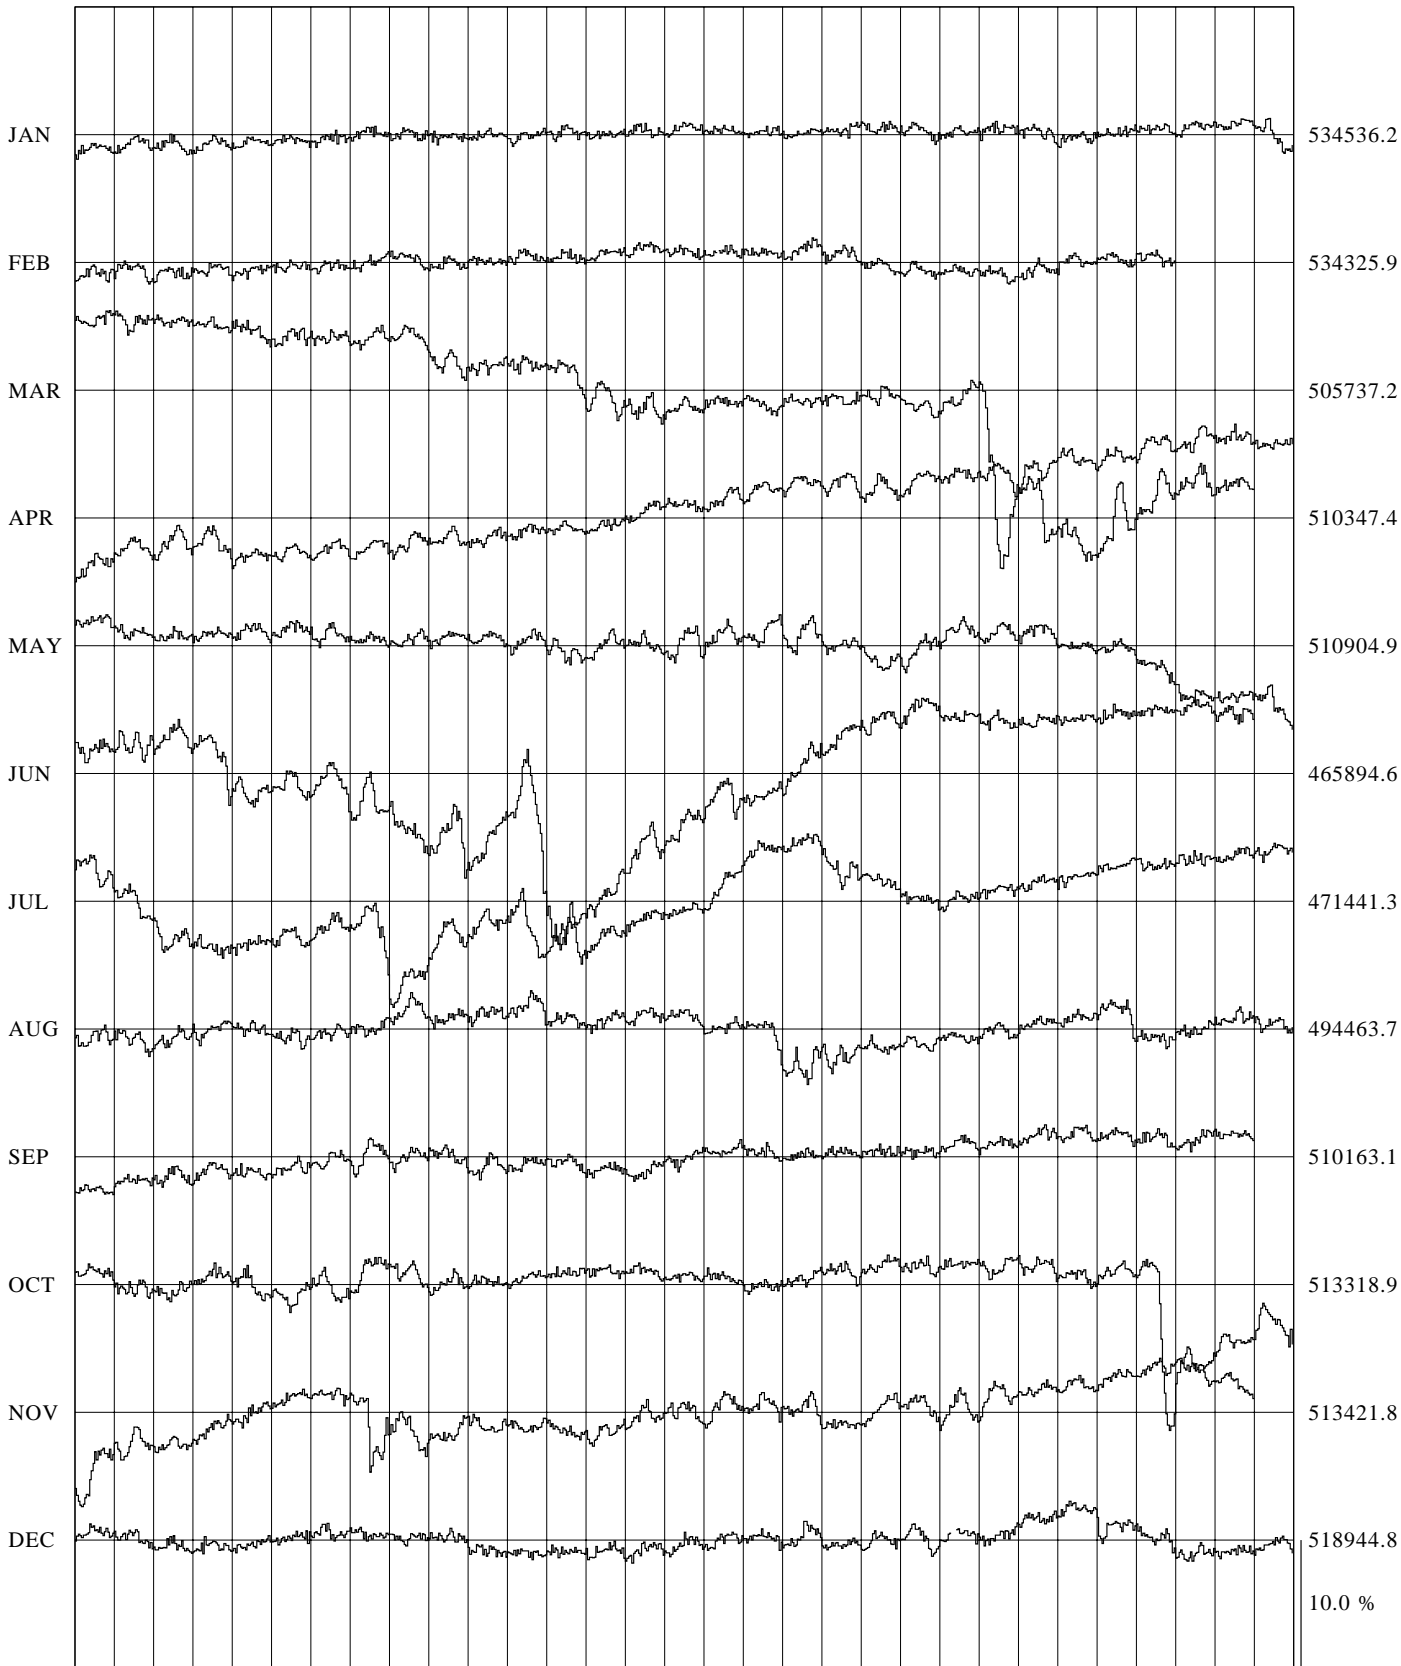

ROME N64 PCSA

NEUTRON MONITOR

1991

1 2 3 4 5 6 7 8 9 10 11 12 13 14 15 16 17 18 19 20 21 22 23 24 25 26 27 28 29 30 31 MEAN

534536.2

534325.9

505737.2

510347.4

510904.9

465894.6

471441.3

494463.7

510163.1

513318.9

513421.8

518944.8