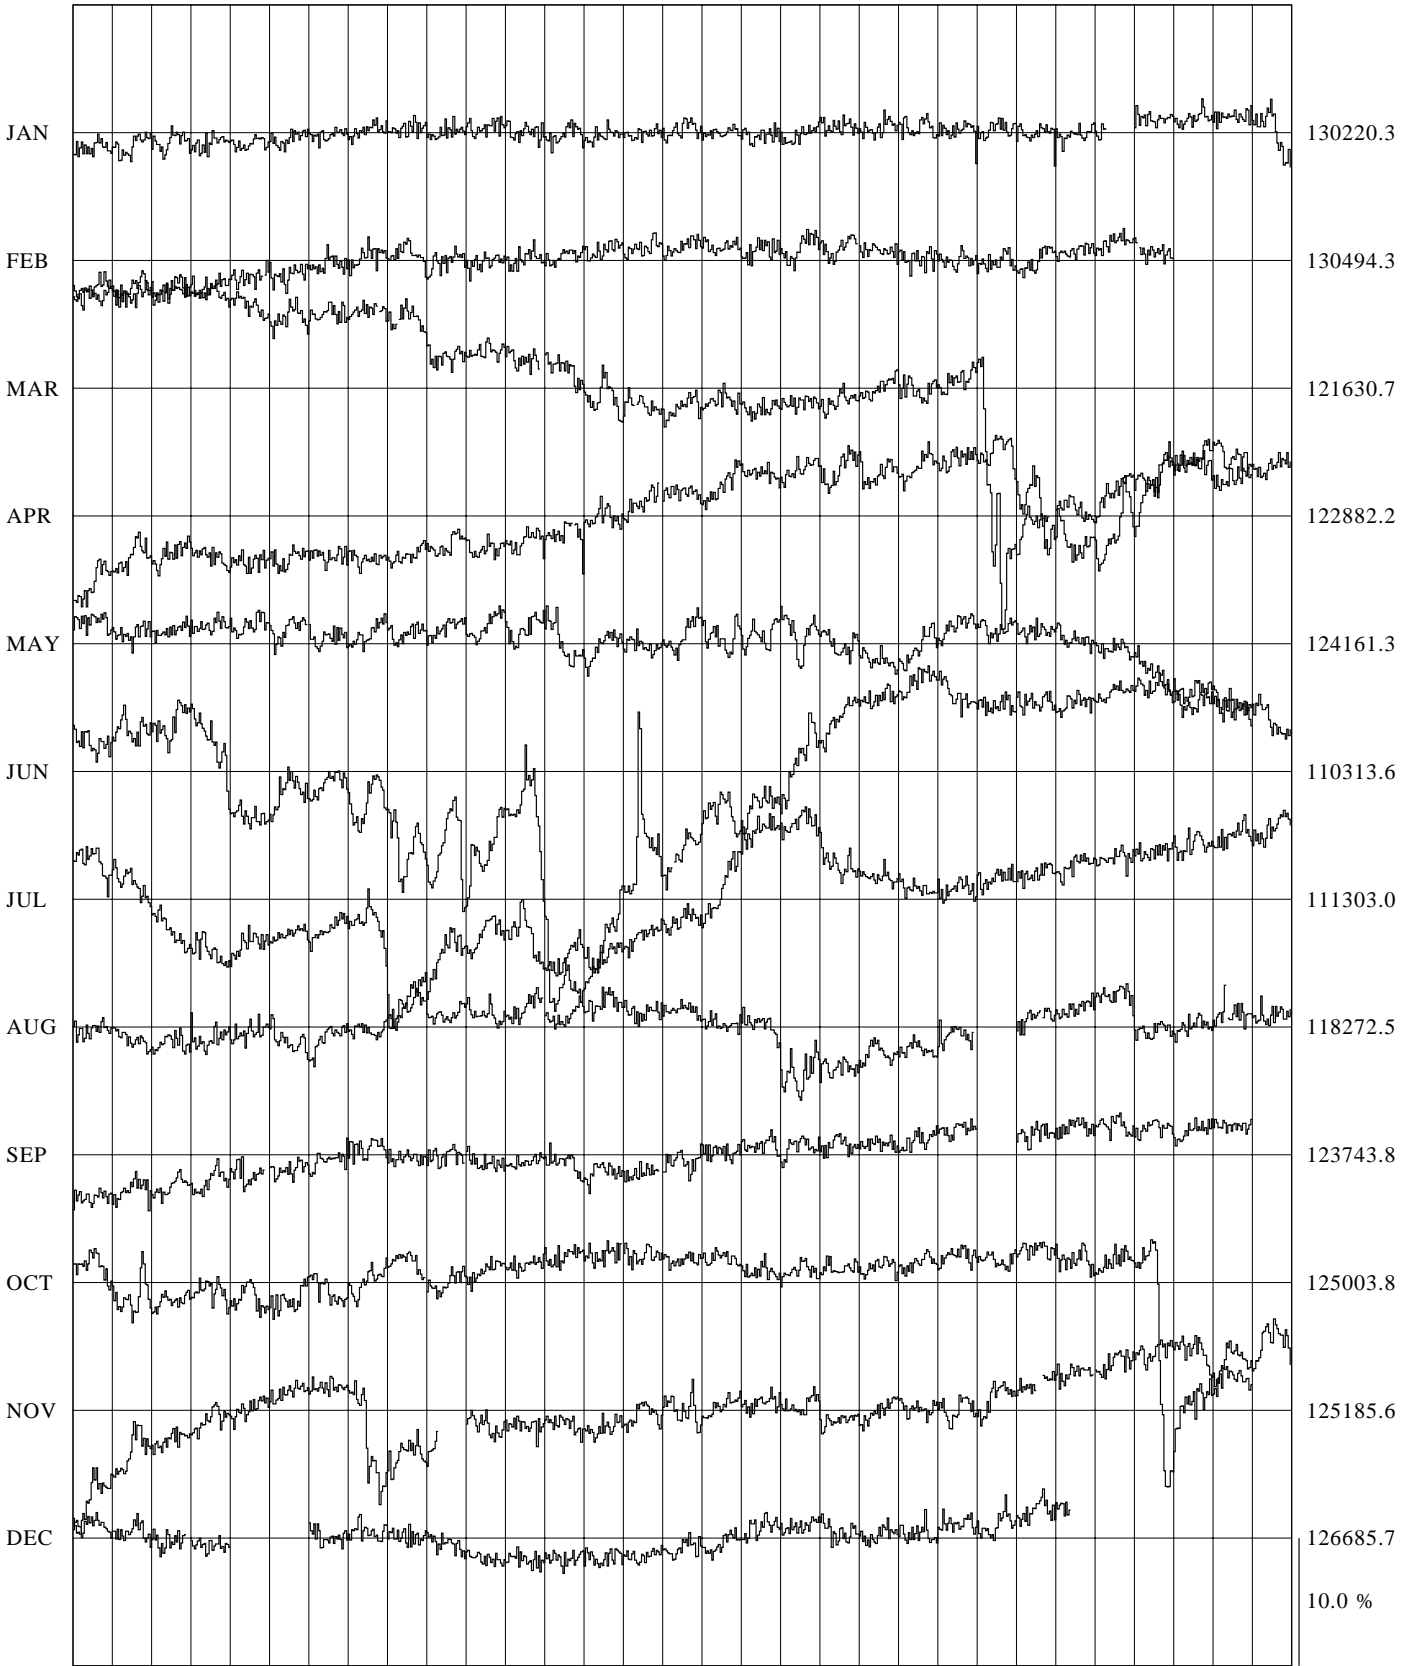

1 2 3 4 5 6 7 8 9 10 11 12 13 14 15 16 17 18 19 20 21 22 23 24 25 26 27 28 29 30 31 MEAN

DAY OF MONTH

10.0 %
122491.4