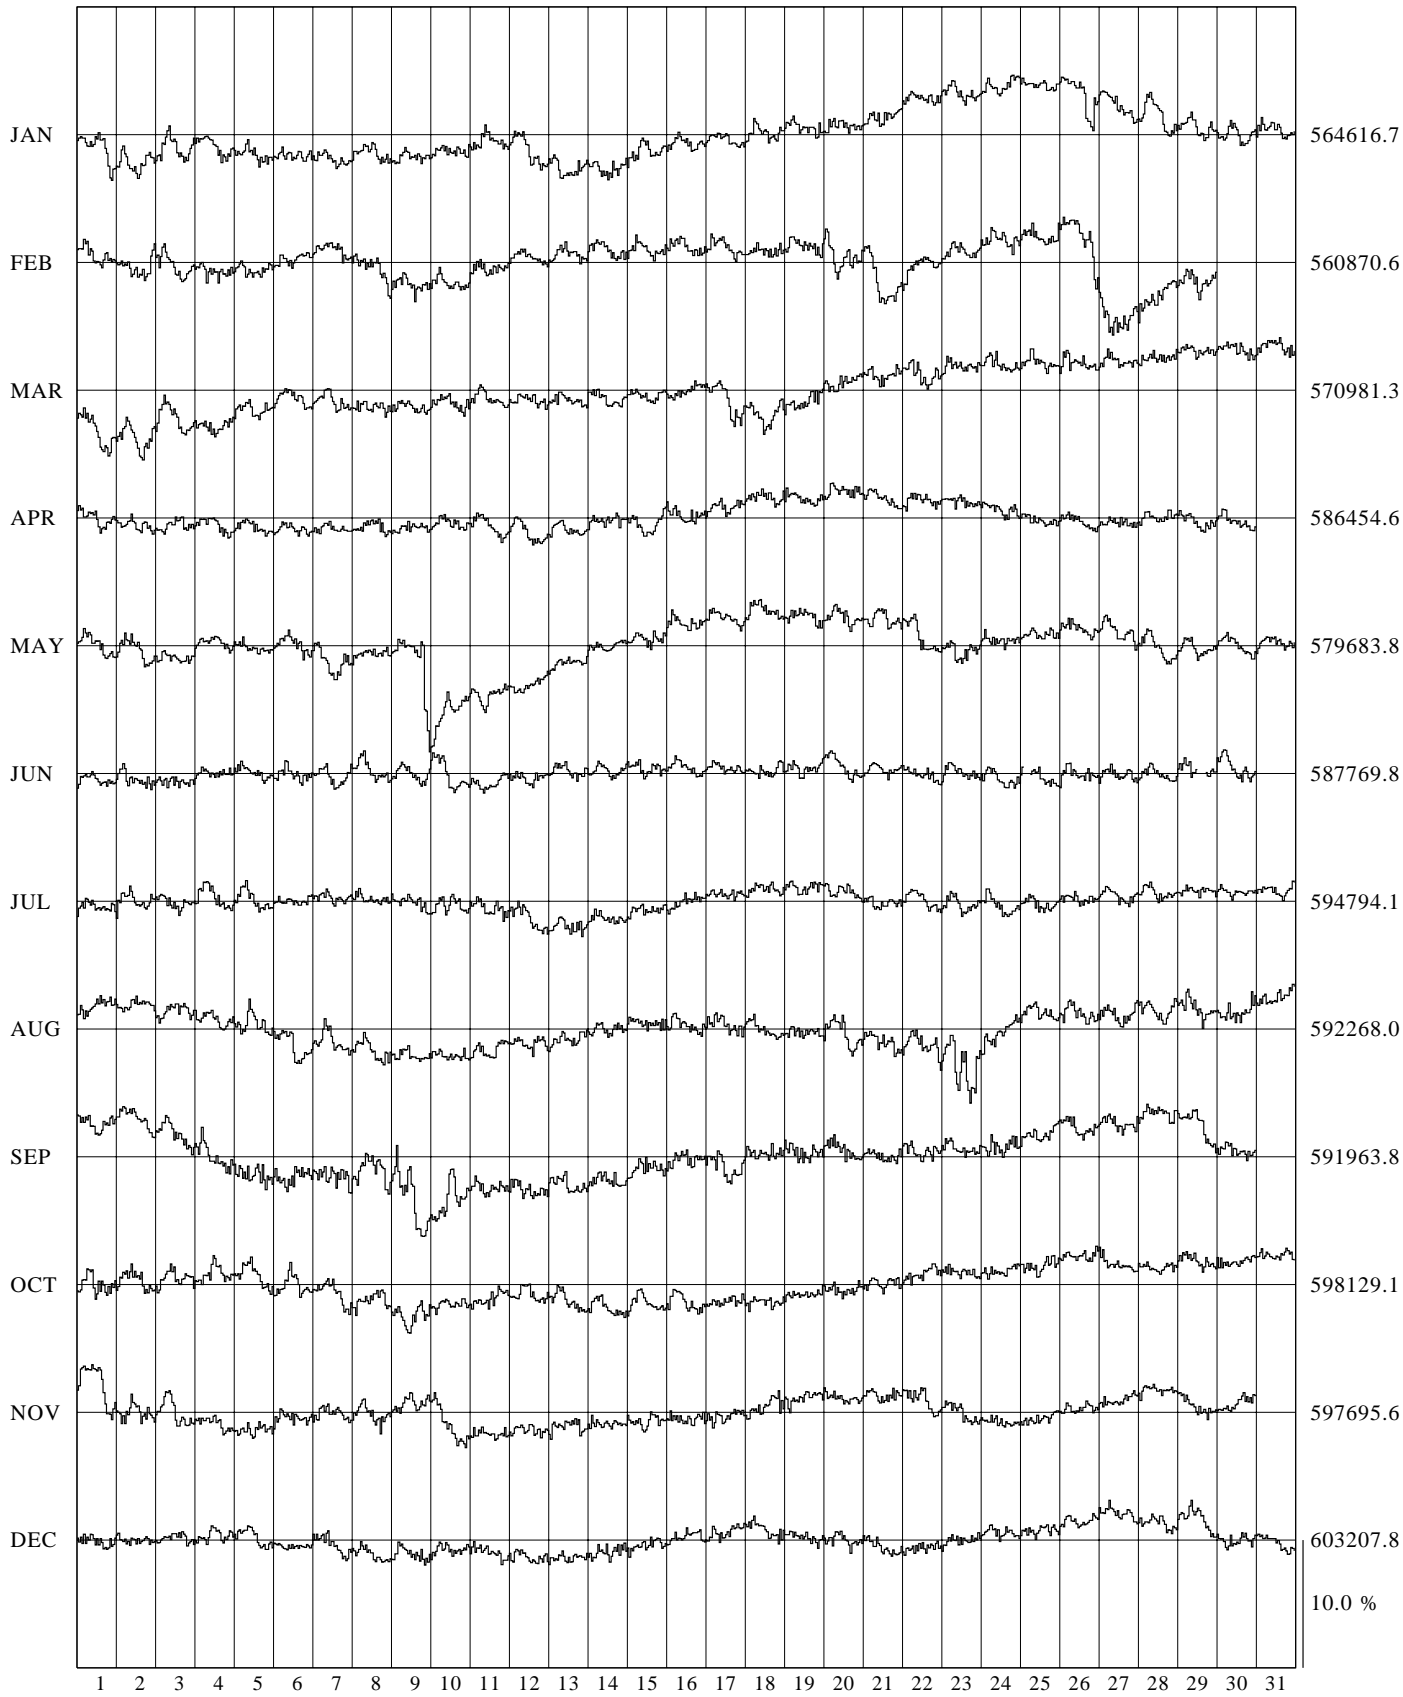

IRKUTS N64 PCSA

NEUTRON MONITOR

1992

1 2 3 4 5 6 7 8 9 10 11 12 13 14 15 16 17 18 19 20 21 22 23 24 25 26 27 28 29 30 31 MEAN

10.0 %

585702.9