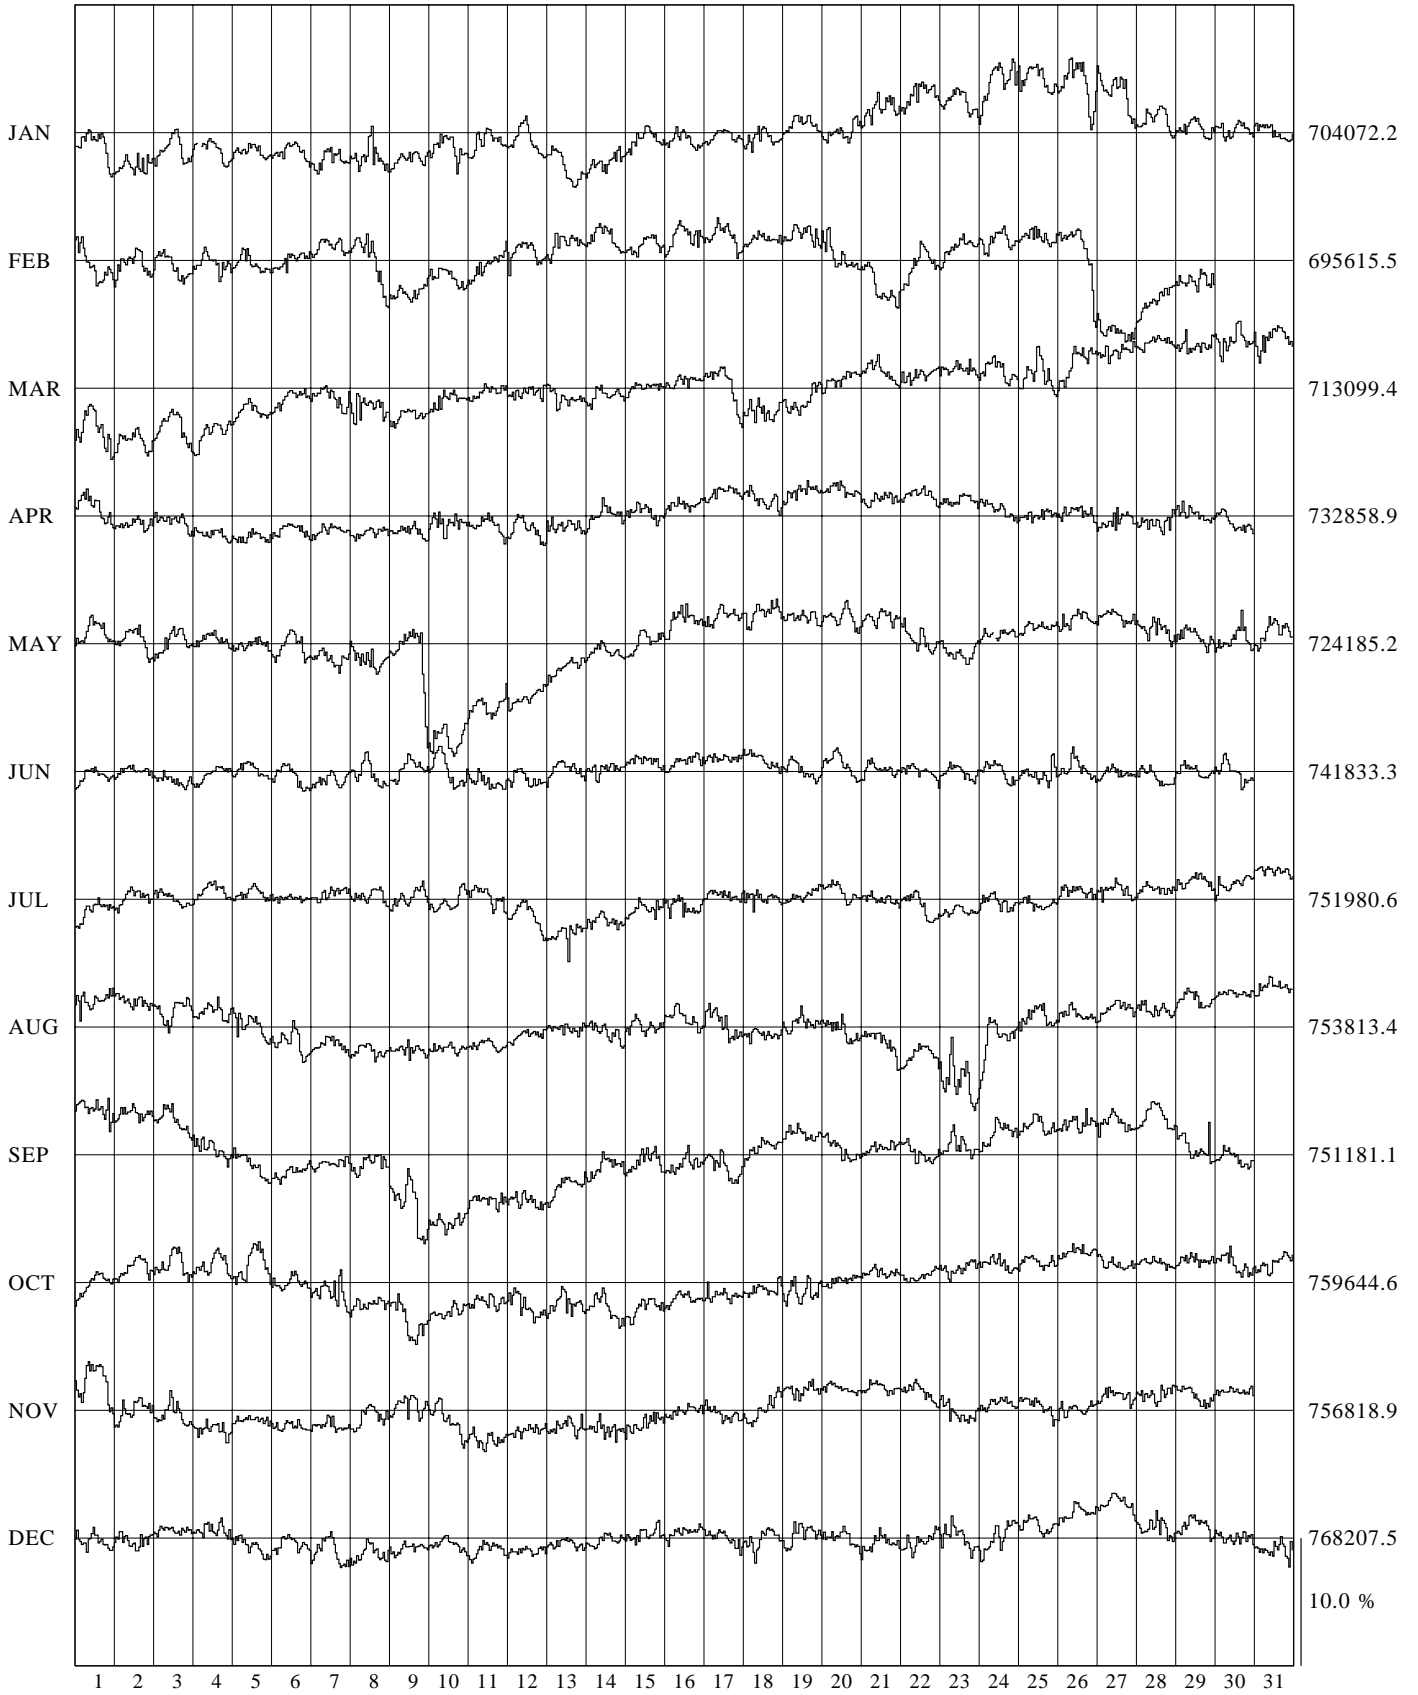

KERGUE N64 PCSA

NEUTRON MONITOR

1992

1 2 3 4 5 6 7 8 9 10 11 12 13 14 15 16 17 18 19 20 21 22 23 24 25 26 27 28 29 30 31 MEAN

10.0 %
737775.9