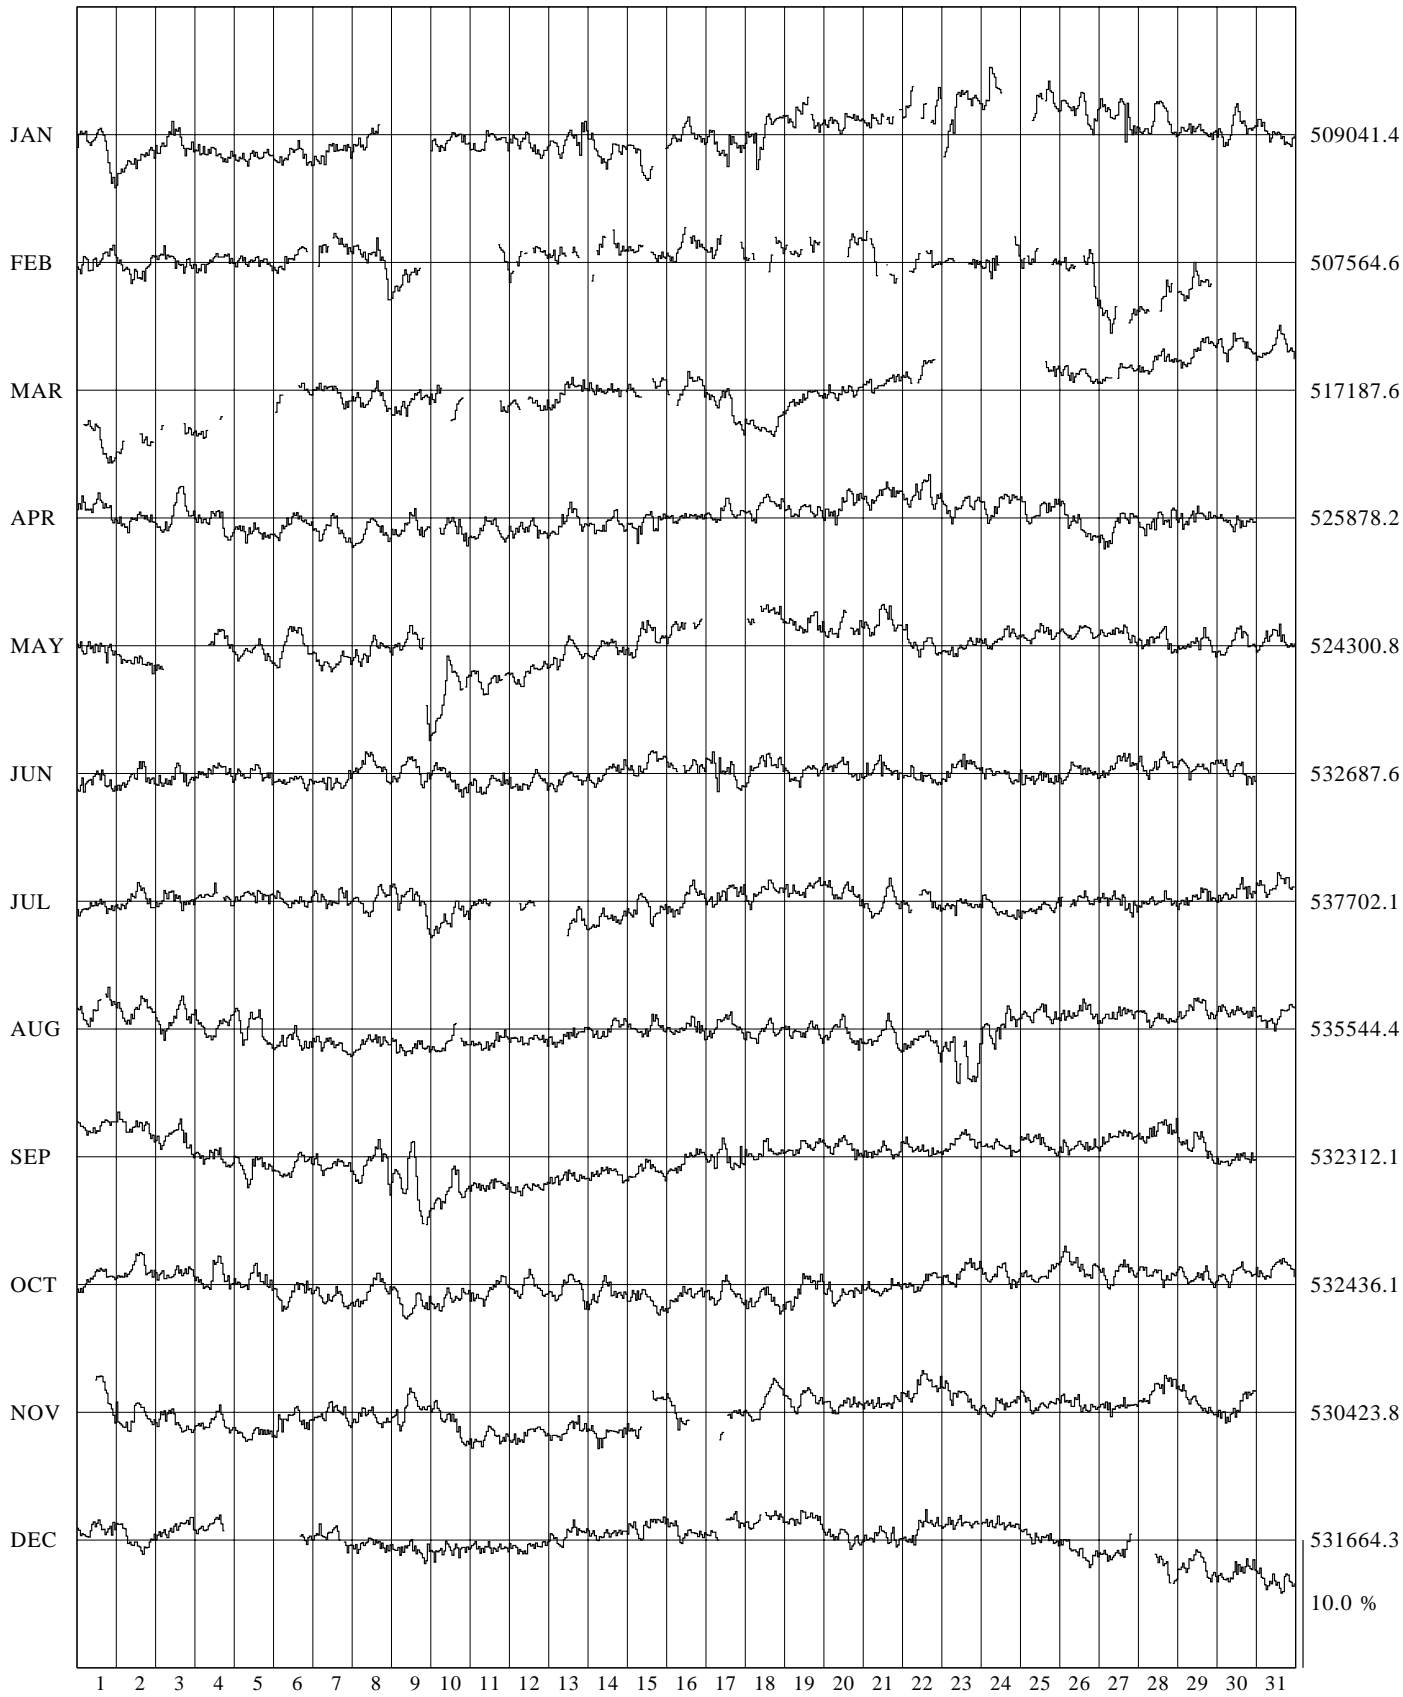

TBILIS N64 PCSA

NEUTRON MONITOR

1992

1 2 3 4 5 6 7 8 9 10 11 12 13 14 15 16 17 18 19 20 21 22 23 24 25 26 27 28 29 30 31 MEAN

10.0 %

526395.2