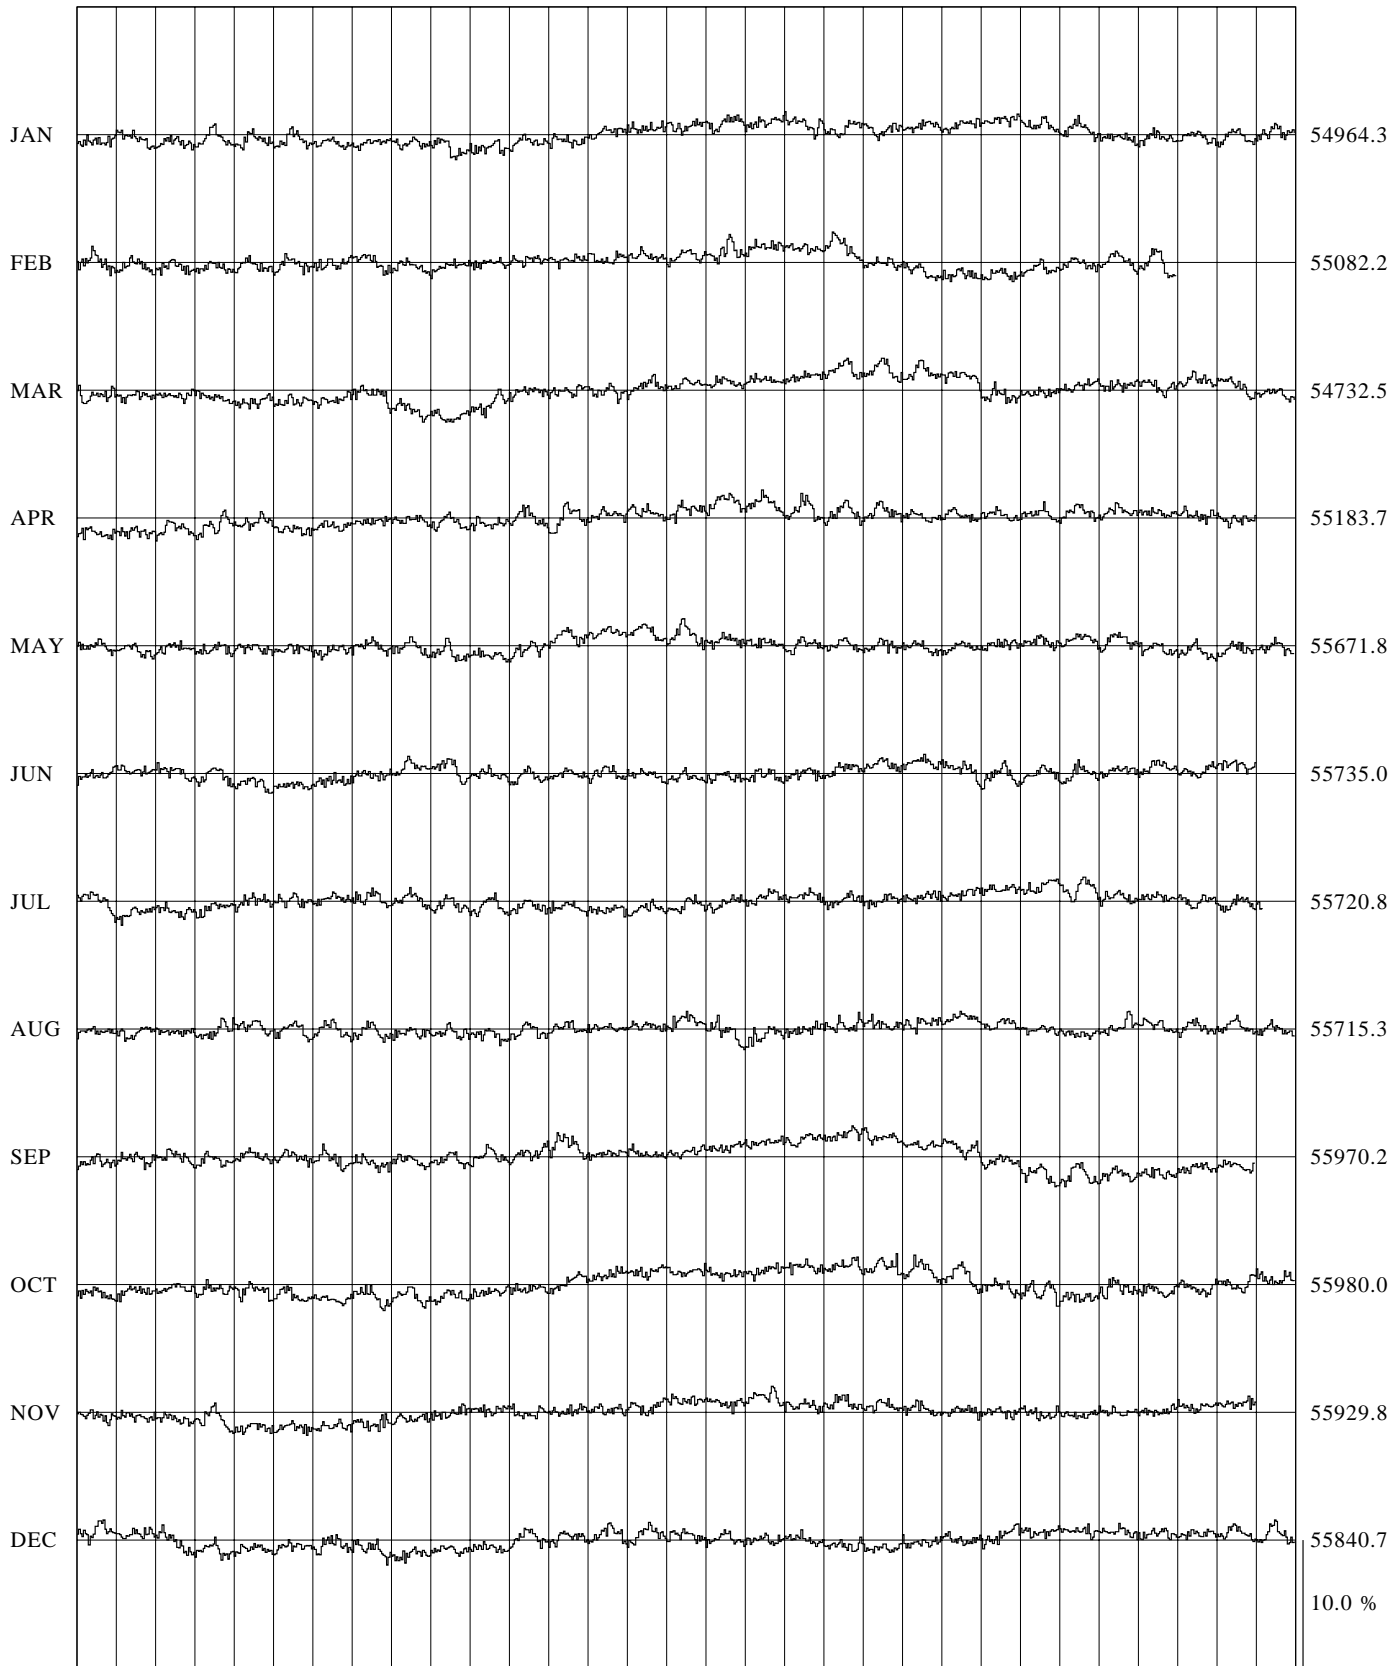

ROME N64 PCSA

NEUTRON MONITOR

1993

1 2 3 4 5 6 7 8 9 10 11 12 13 14 15 16 17 18 19 20 21 22 23 24 25 26 27 28 29 30 31 MEAN

DAY OF MONTH

55543.9

10.0 %