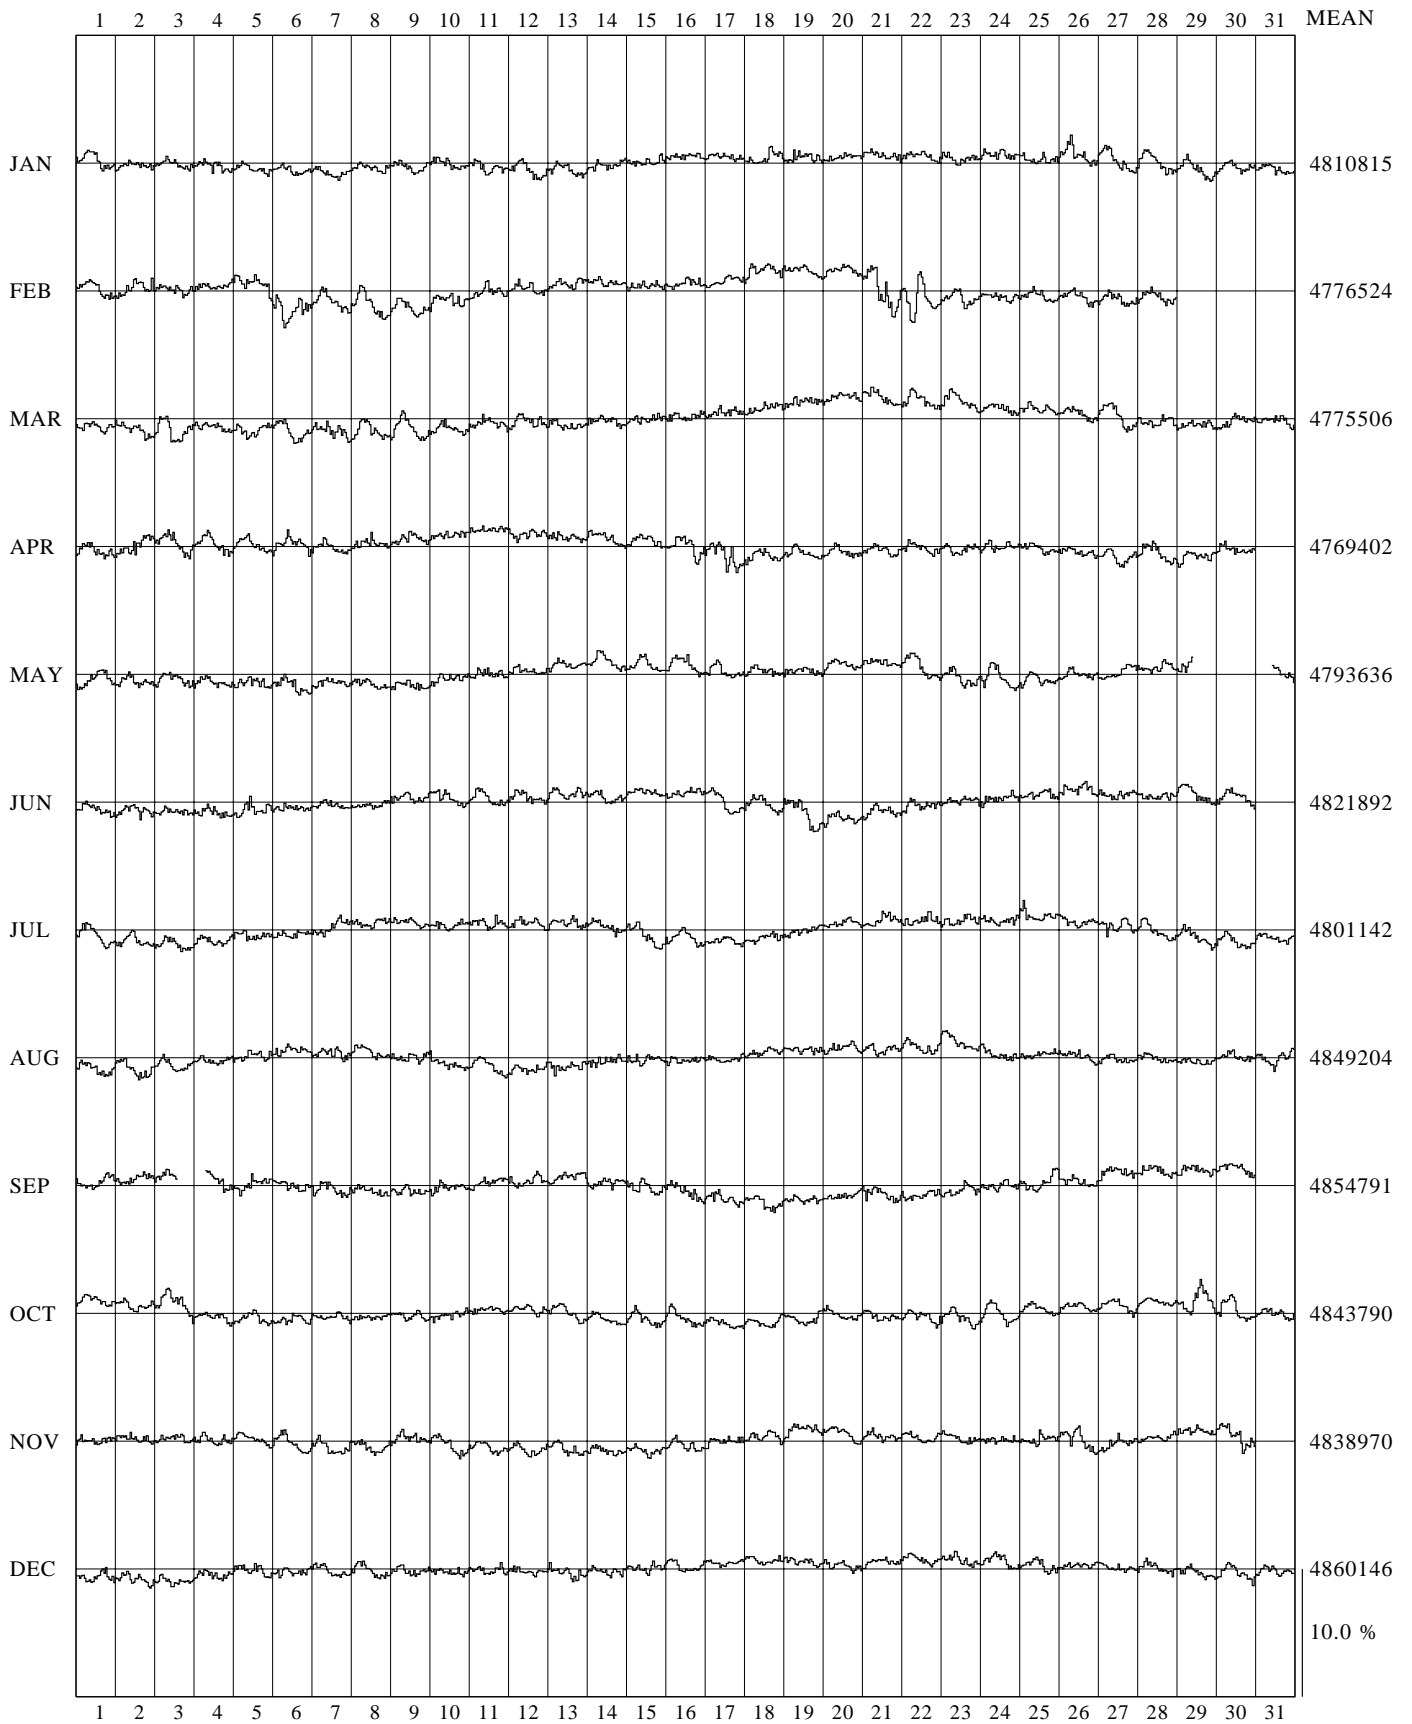

ALMA B N64 PCSA

1994

4816318