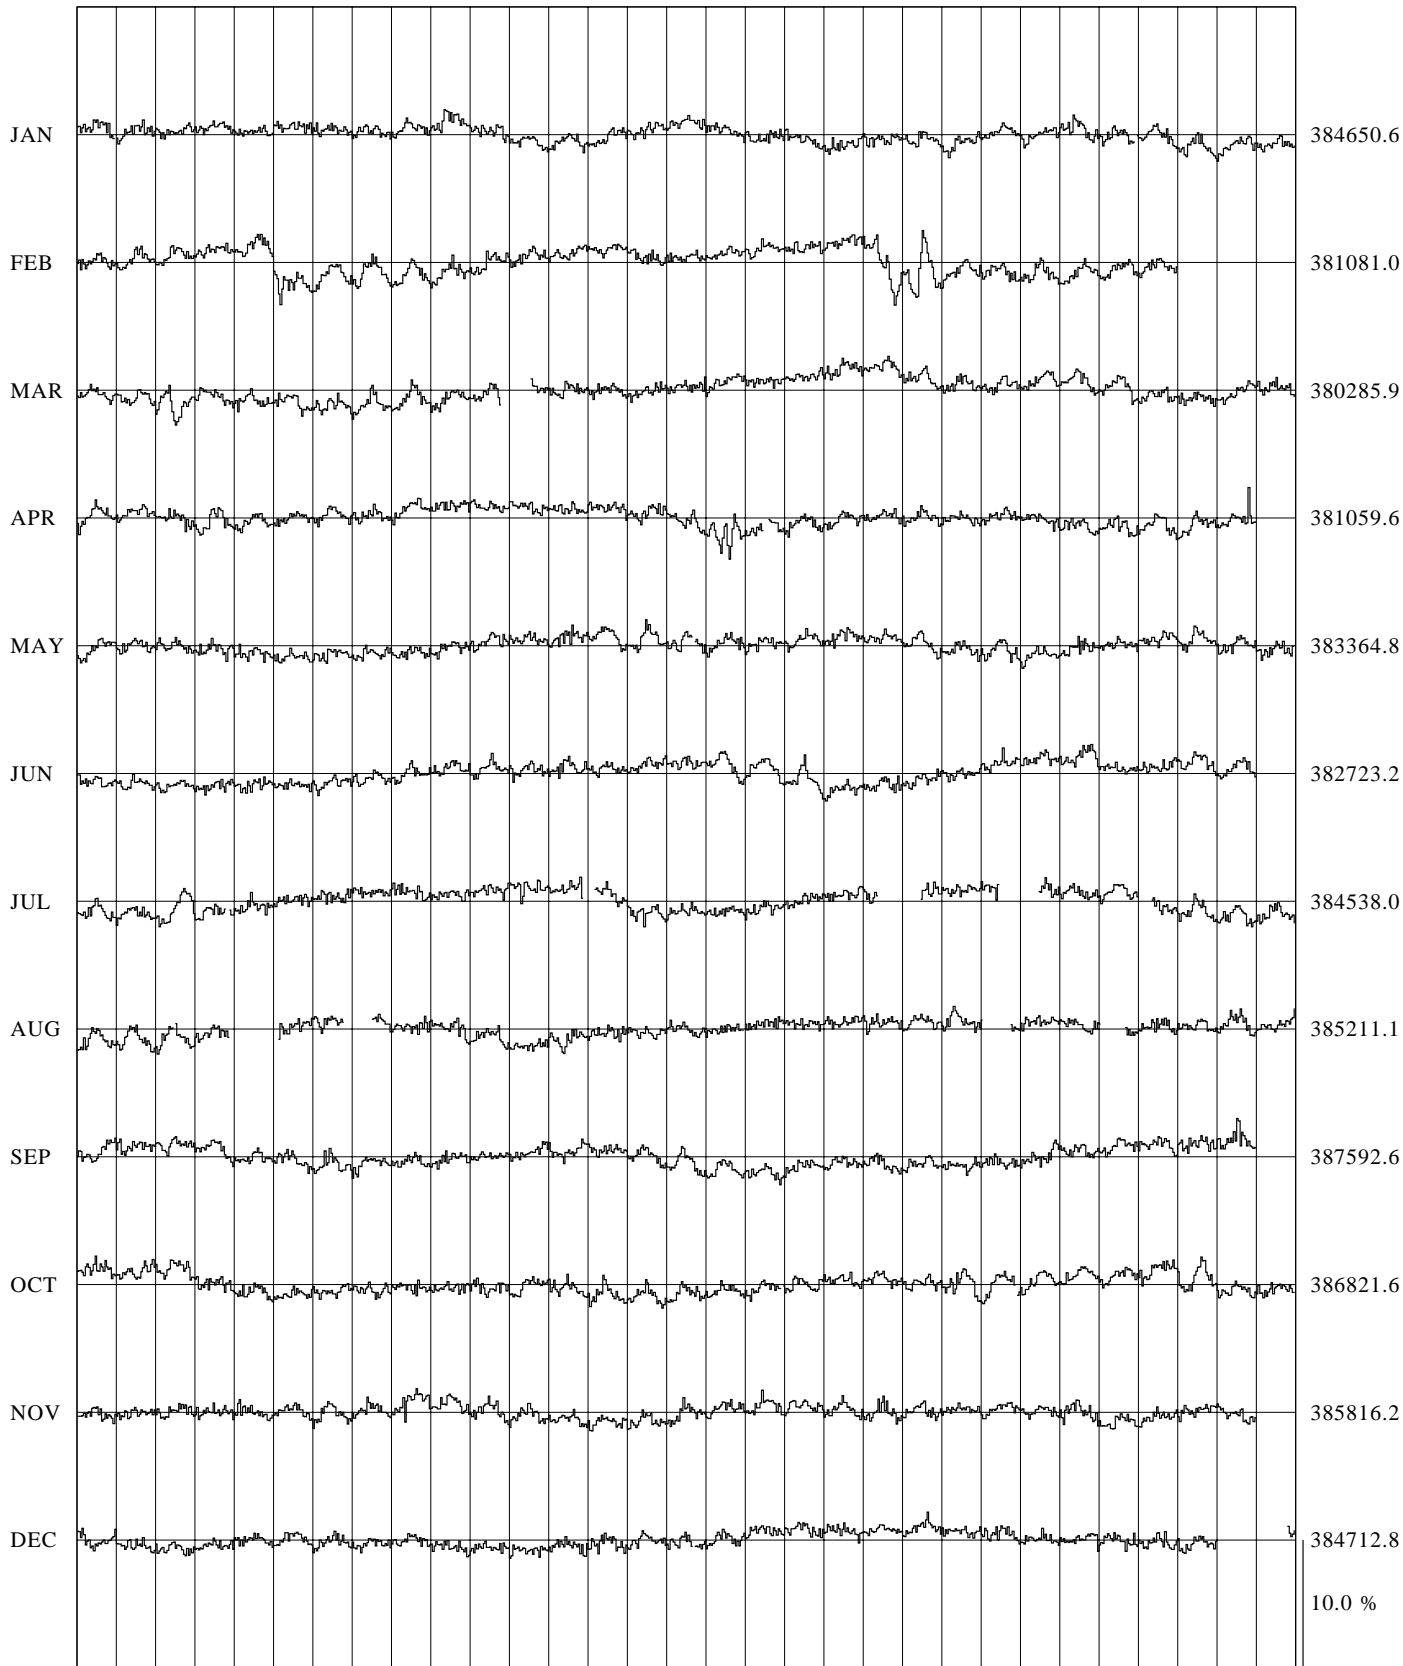

DOURBE N64 PCSA

NEUTRON MONITOR

1994

1 2 3 4 5 6 7 8 9 10 11 12 13 14 15 16 17 18 19 20 21 22 23 24 25 26 27 28 29 30 31 MEAN

DAY OF MONTH

383988.1

10.0 %