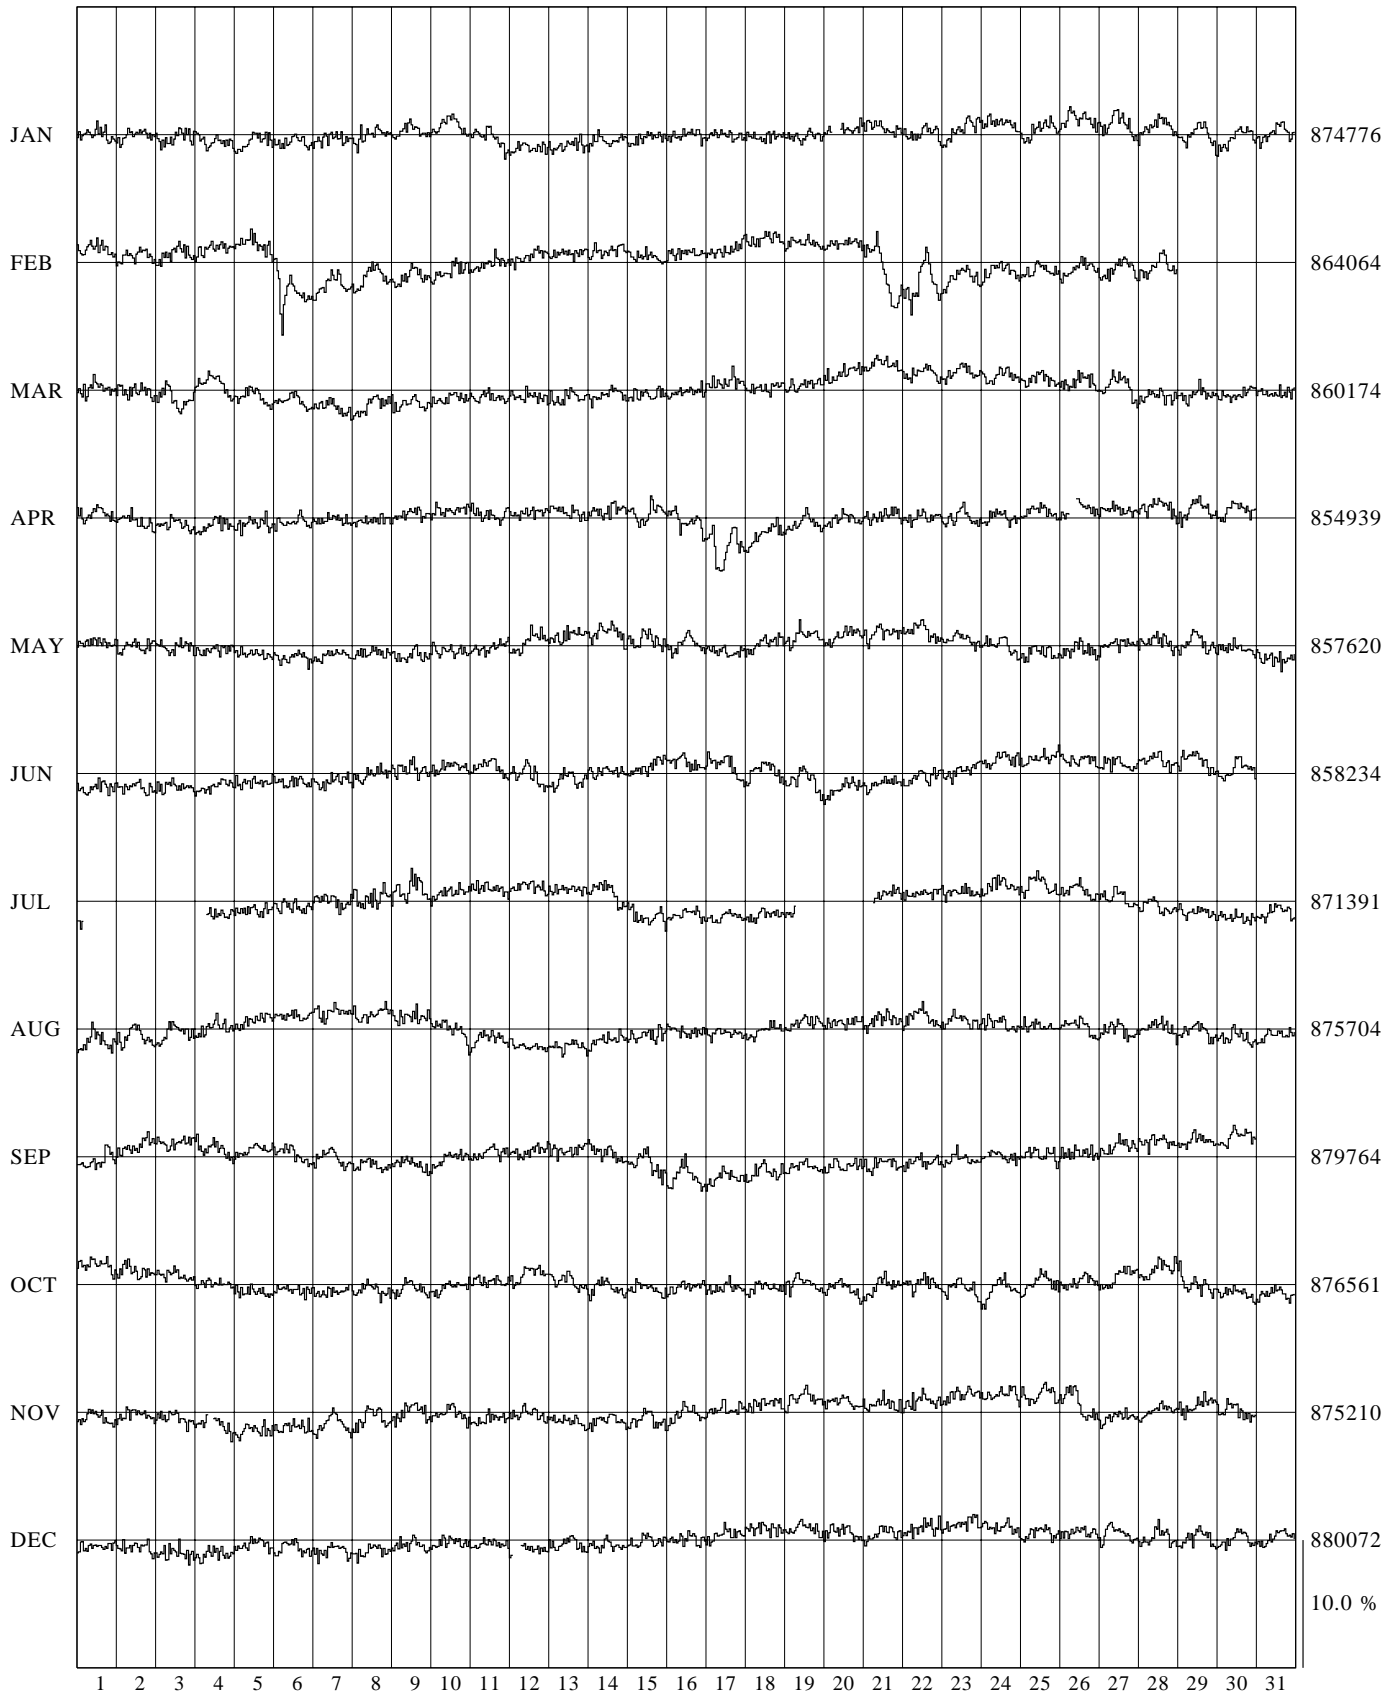

MAWSONN64 PCSA

1994

1 2 3 4 5 6 7 8 9 10 11 12 13 14 15 16 17 18 19 20 21 22 23 24 25 26 27 28 29 30 31 MEAN

10.0 %  
869043