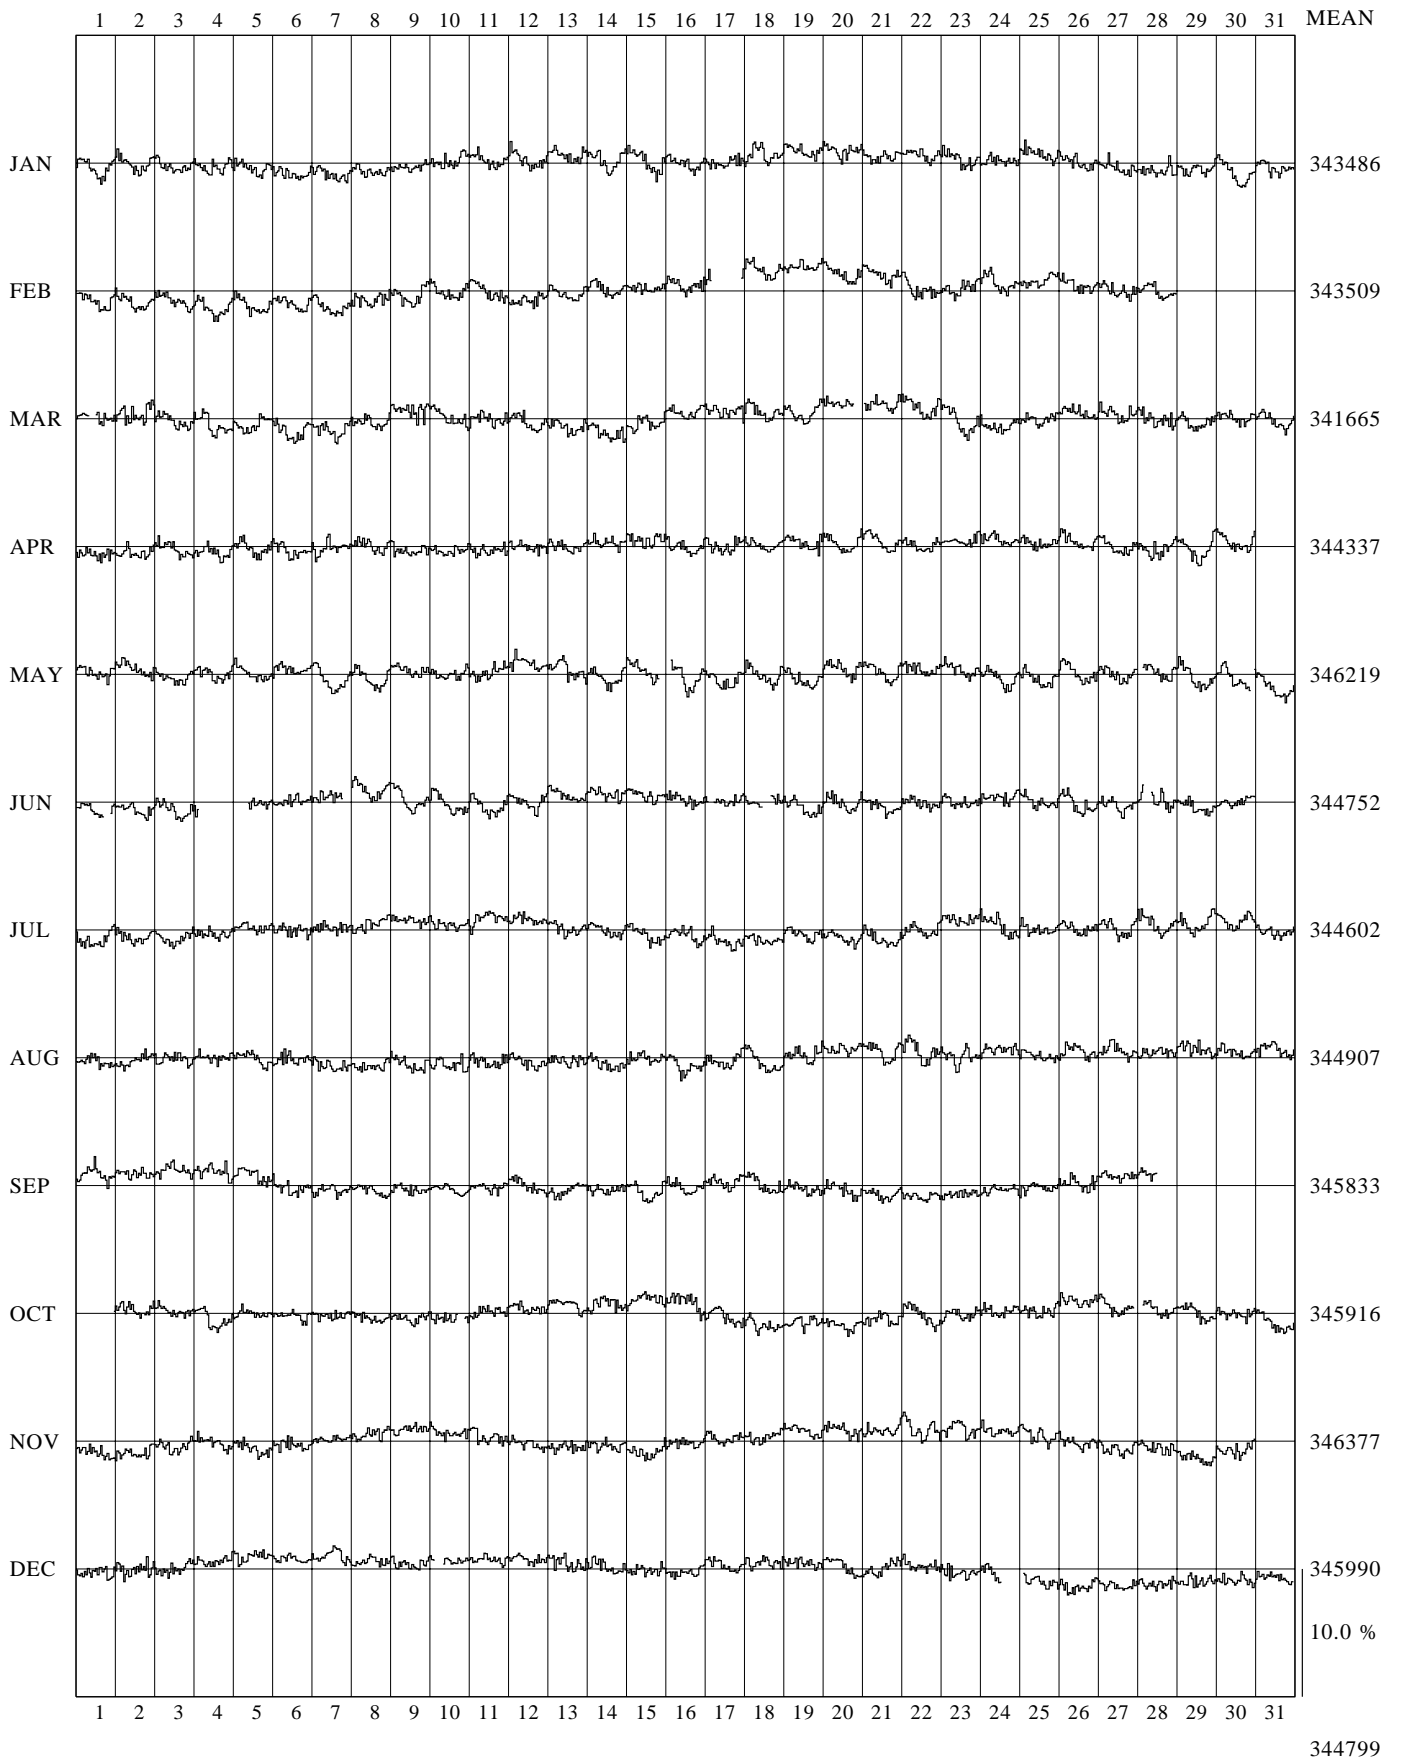

CAPE S N64 PCSA

1995

344799