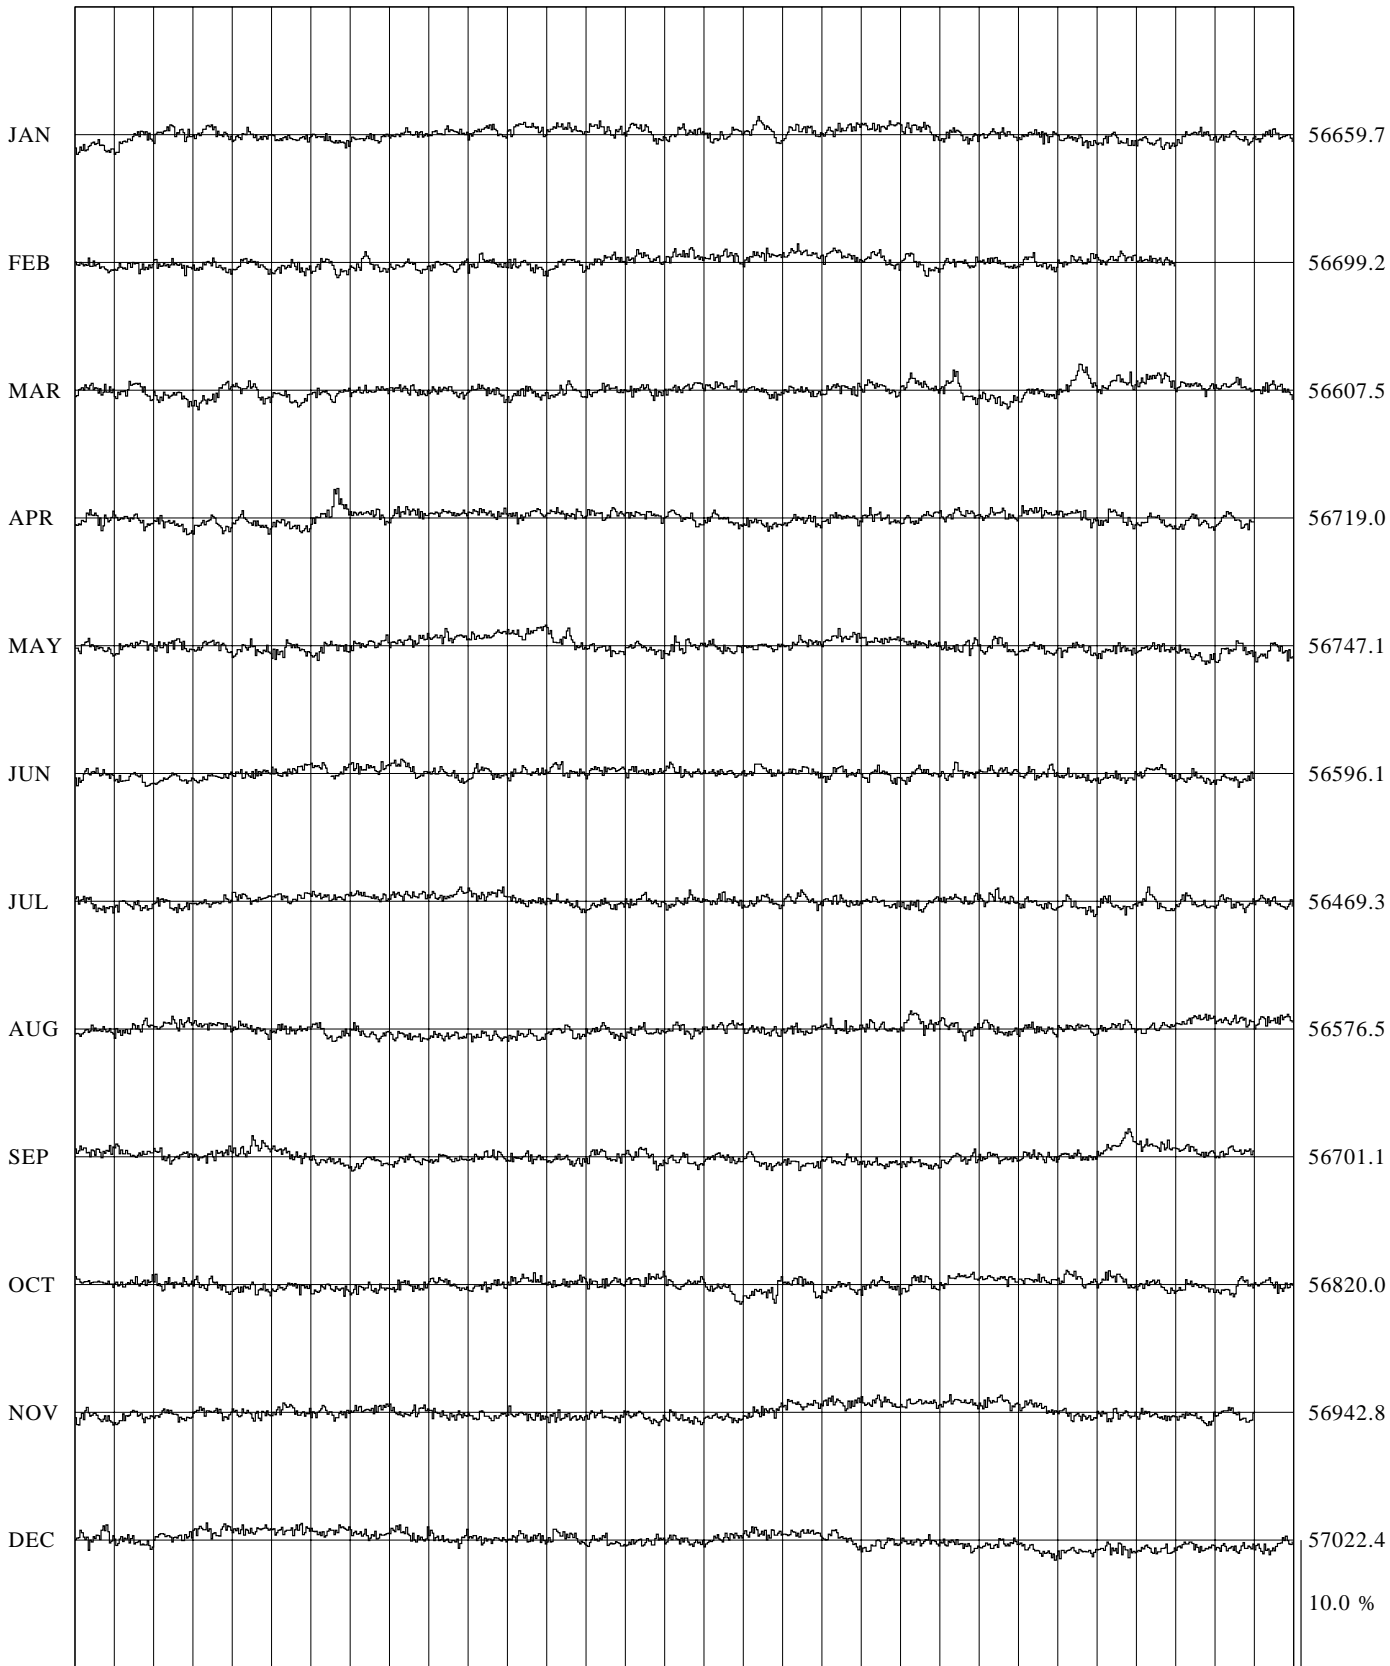

ROME N64 PCSA

NEUTRON MONITOR

1995

1 2 3 4 5 6 7 8 9 10 11 12 13 14 15 16 17 18 19 20 21 22 23 24 25 26 27 28 29 30 31 MEAN

1 2 3 4 5 6 7 8 9 10 11 12 13 14 15 16 17 18 19 20 21 22 23 24 25 26 27 28 29 30 31

DAY OF MONTH

56713.4

10.0 %