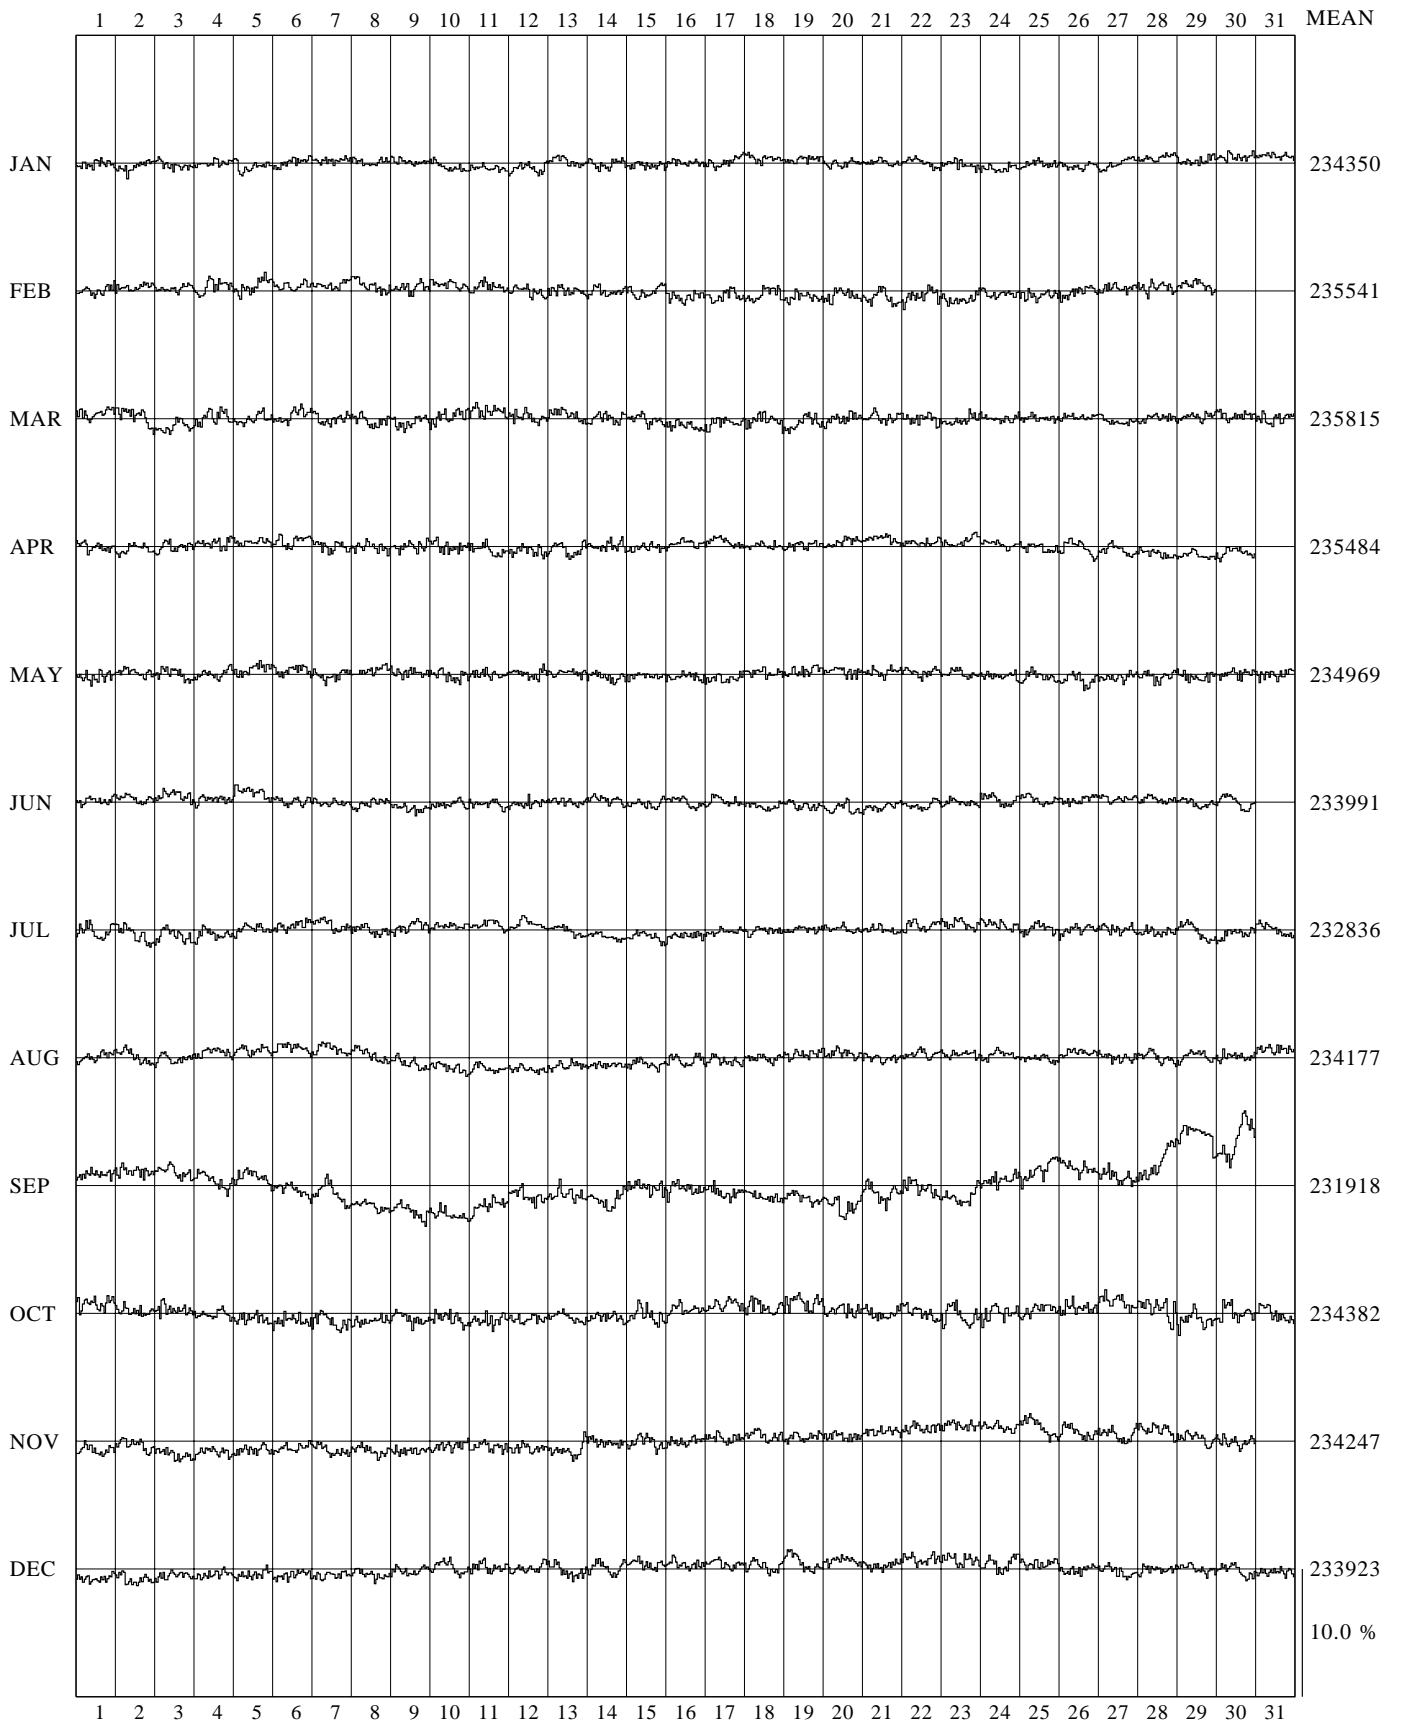

ALMA A N64 PCSA

1996

234303