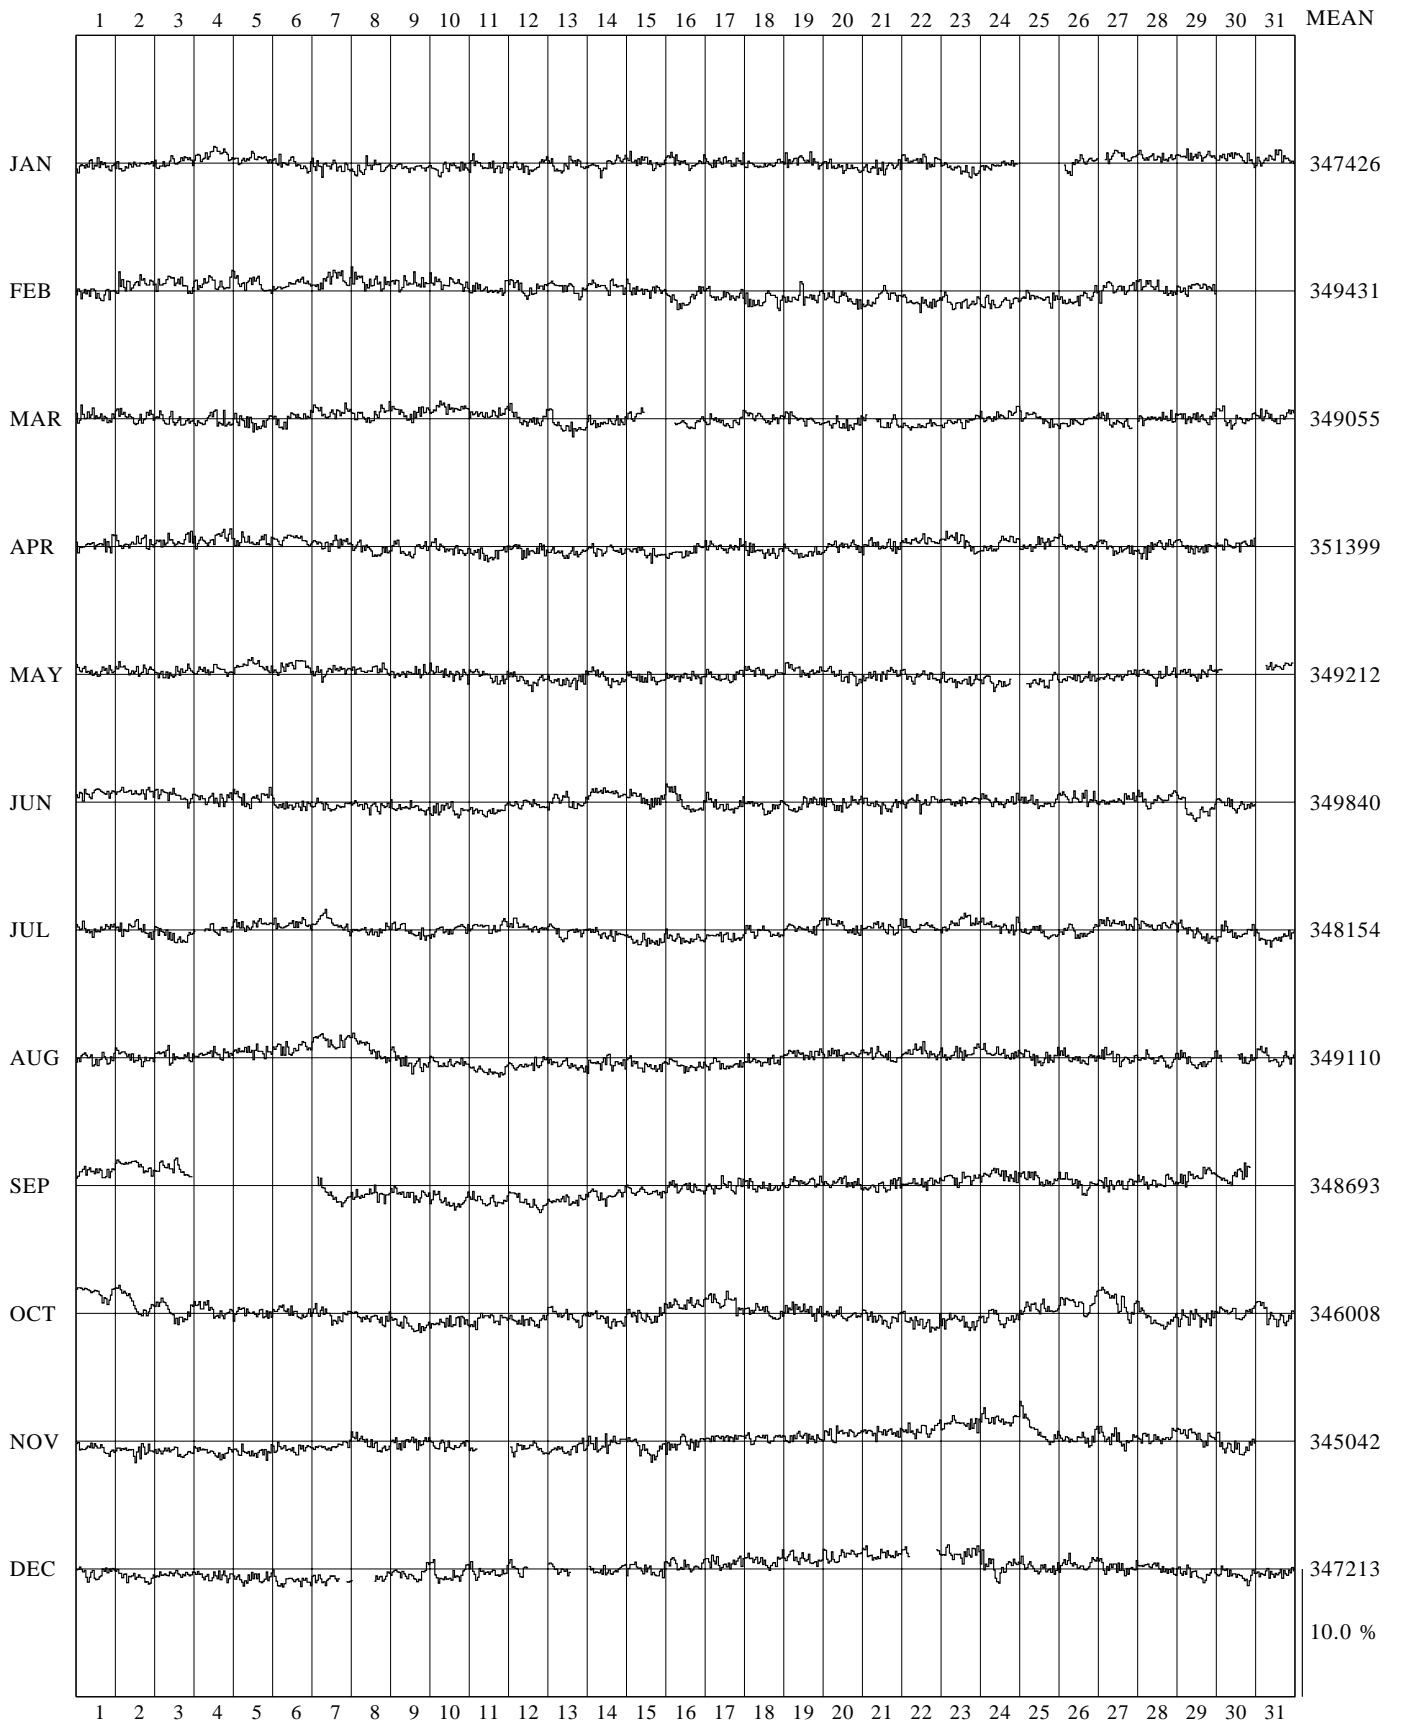

CAPE S N64 PCSA

1996

348382