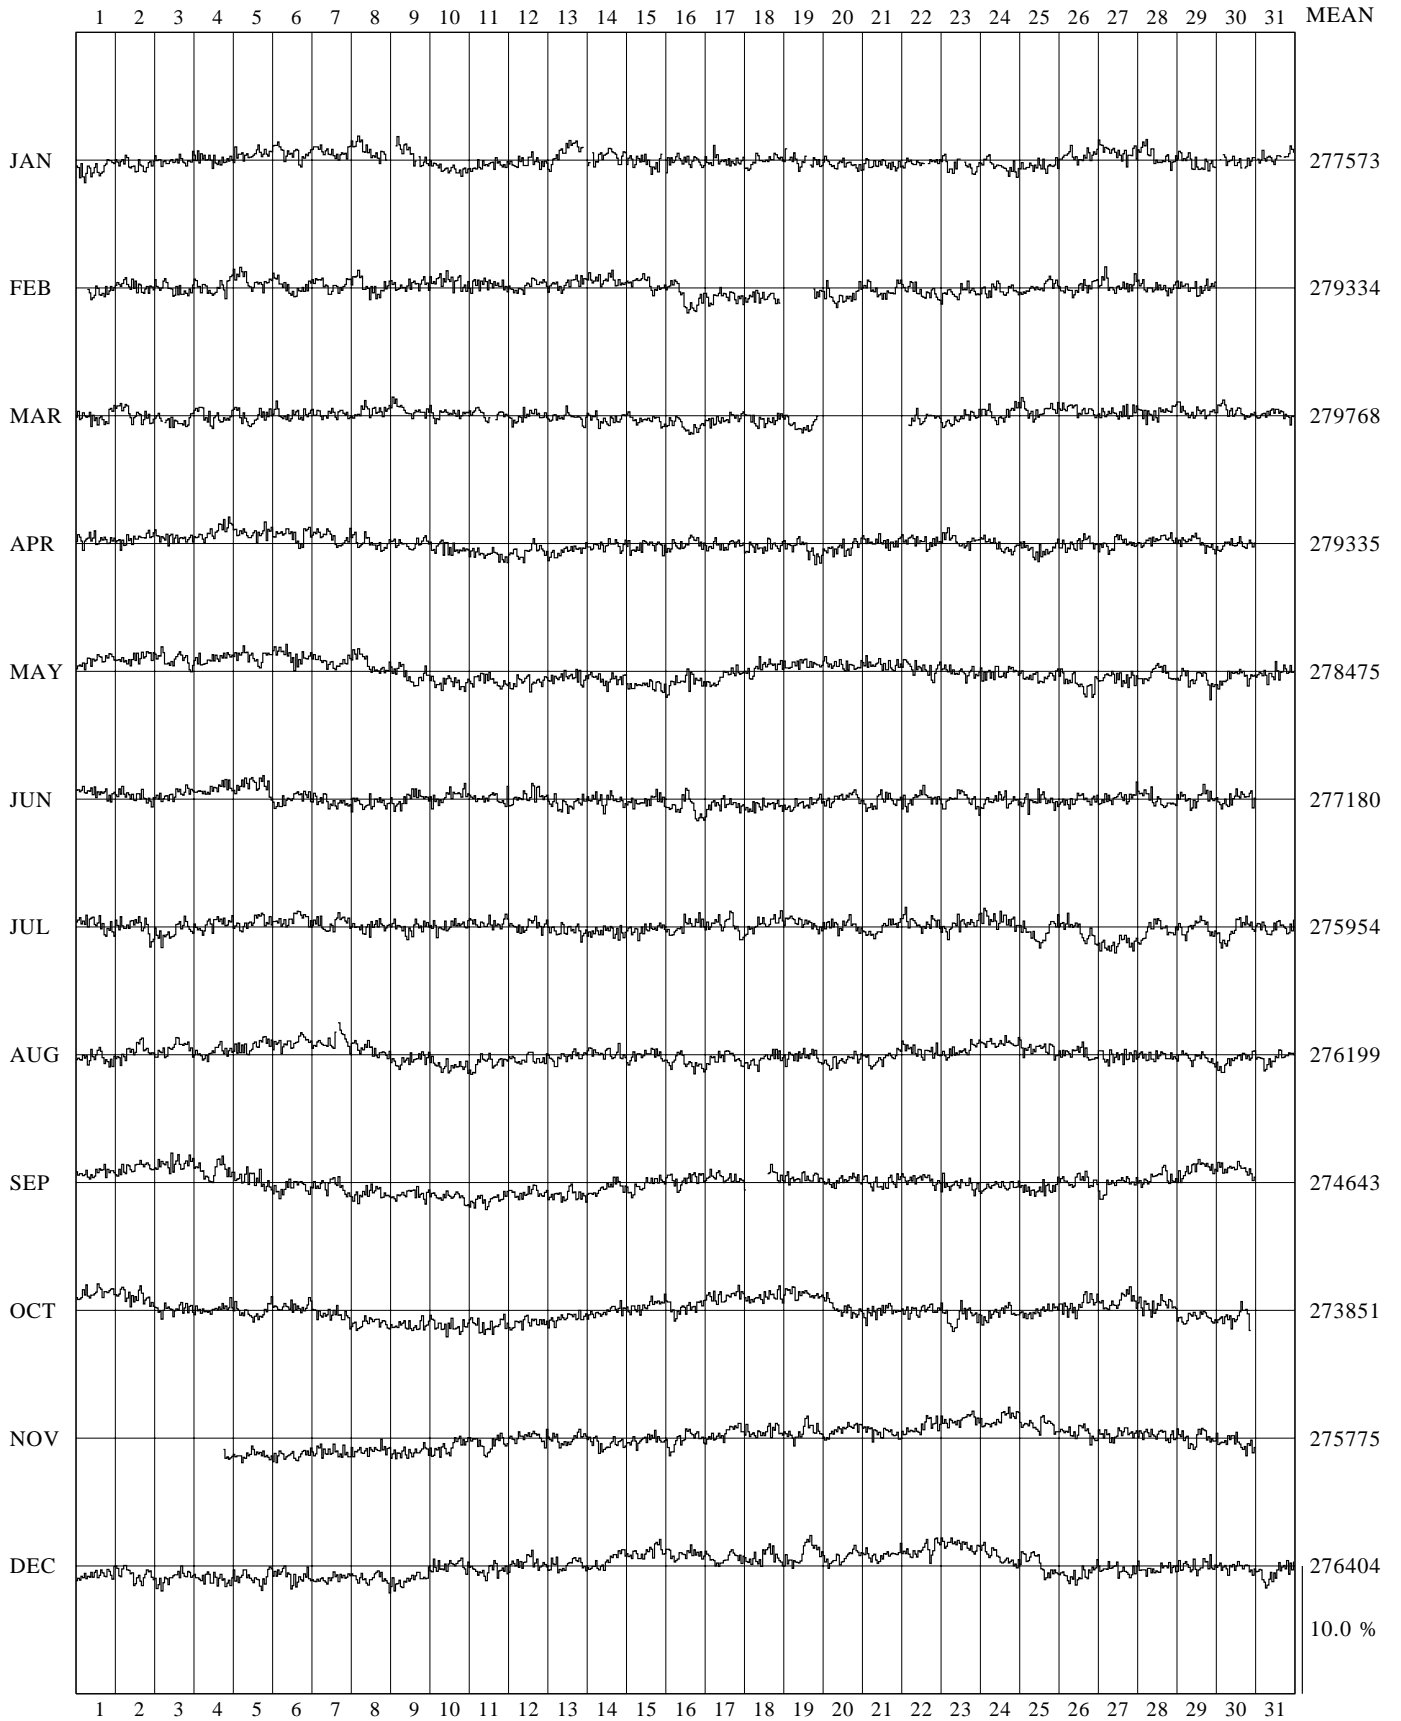

LARC__ N64 PCSA

1996

277041