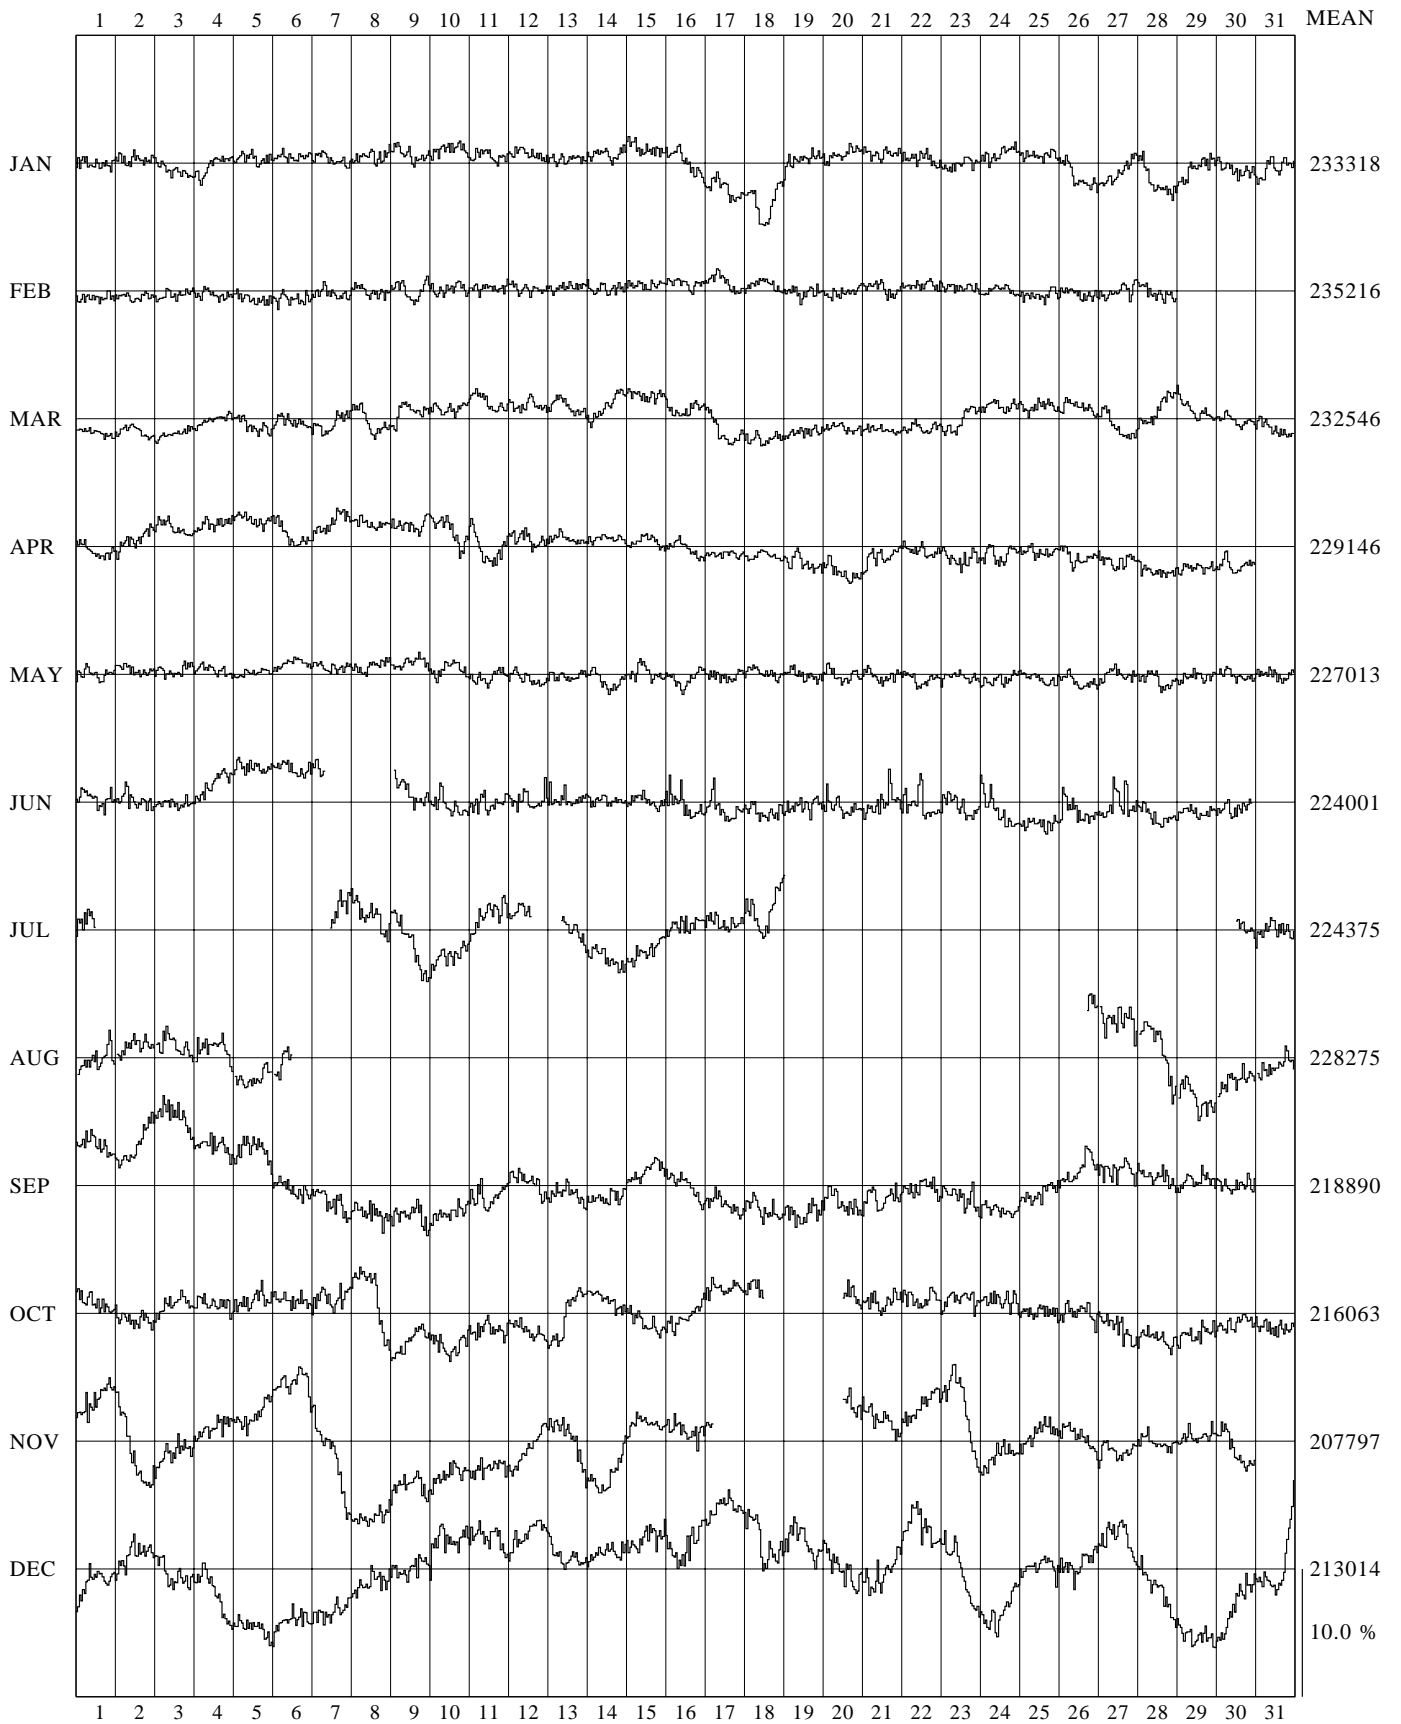

ALMA A N64 PCSA

1997

224138