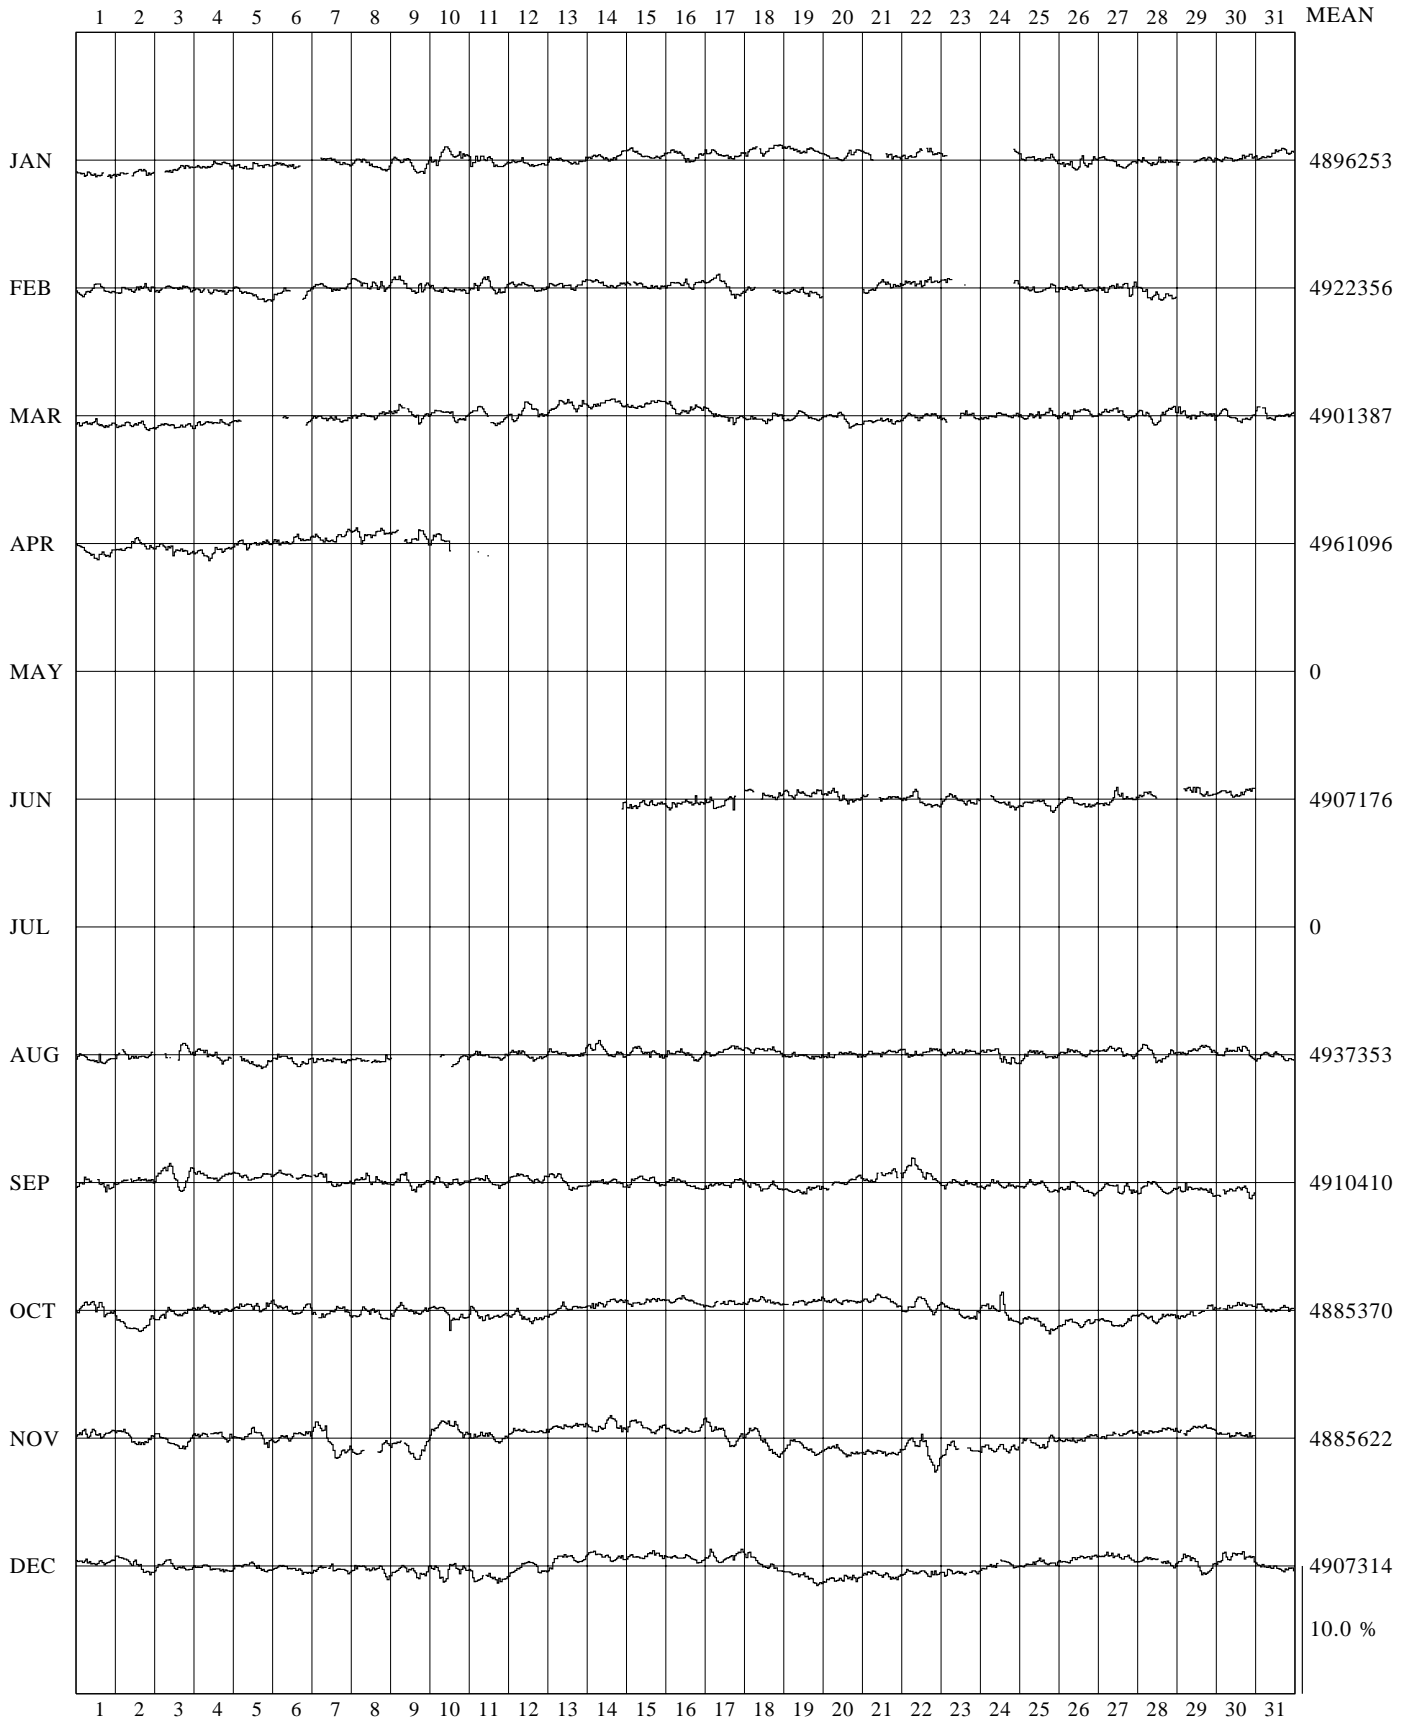

ALMA_B N64 PCSA

1997

4911434