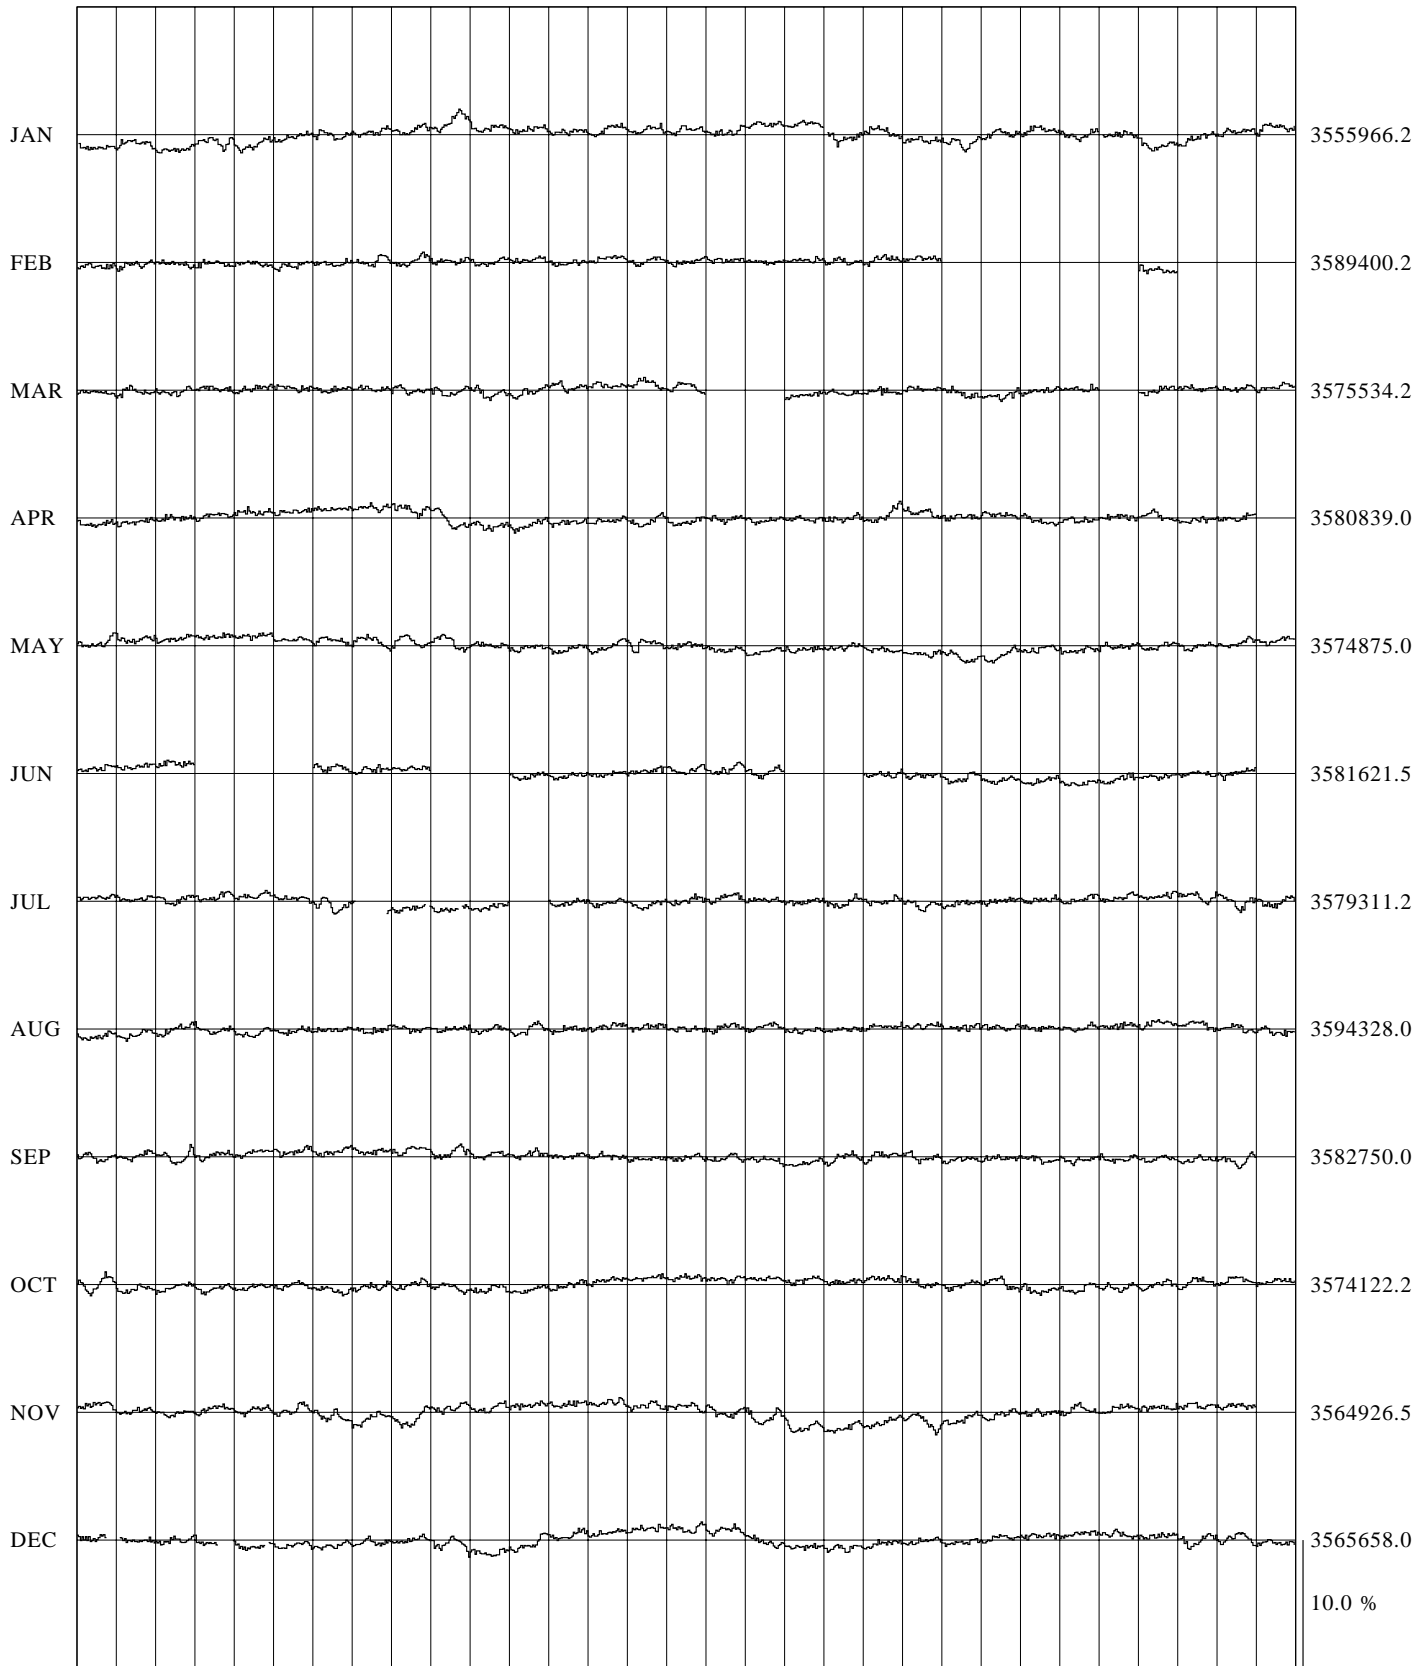

HALEAK N64 PCSA

NEUTRON MONITOR

1997

1 2 3 4 5 6 7 8 9 10 11 12 13 14 15 16 17 18 19 20 21 22 23 24 25 26 27 28 29 30 31 MEAN

10.0 %

3576611.0