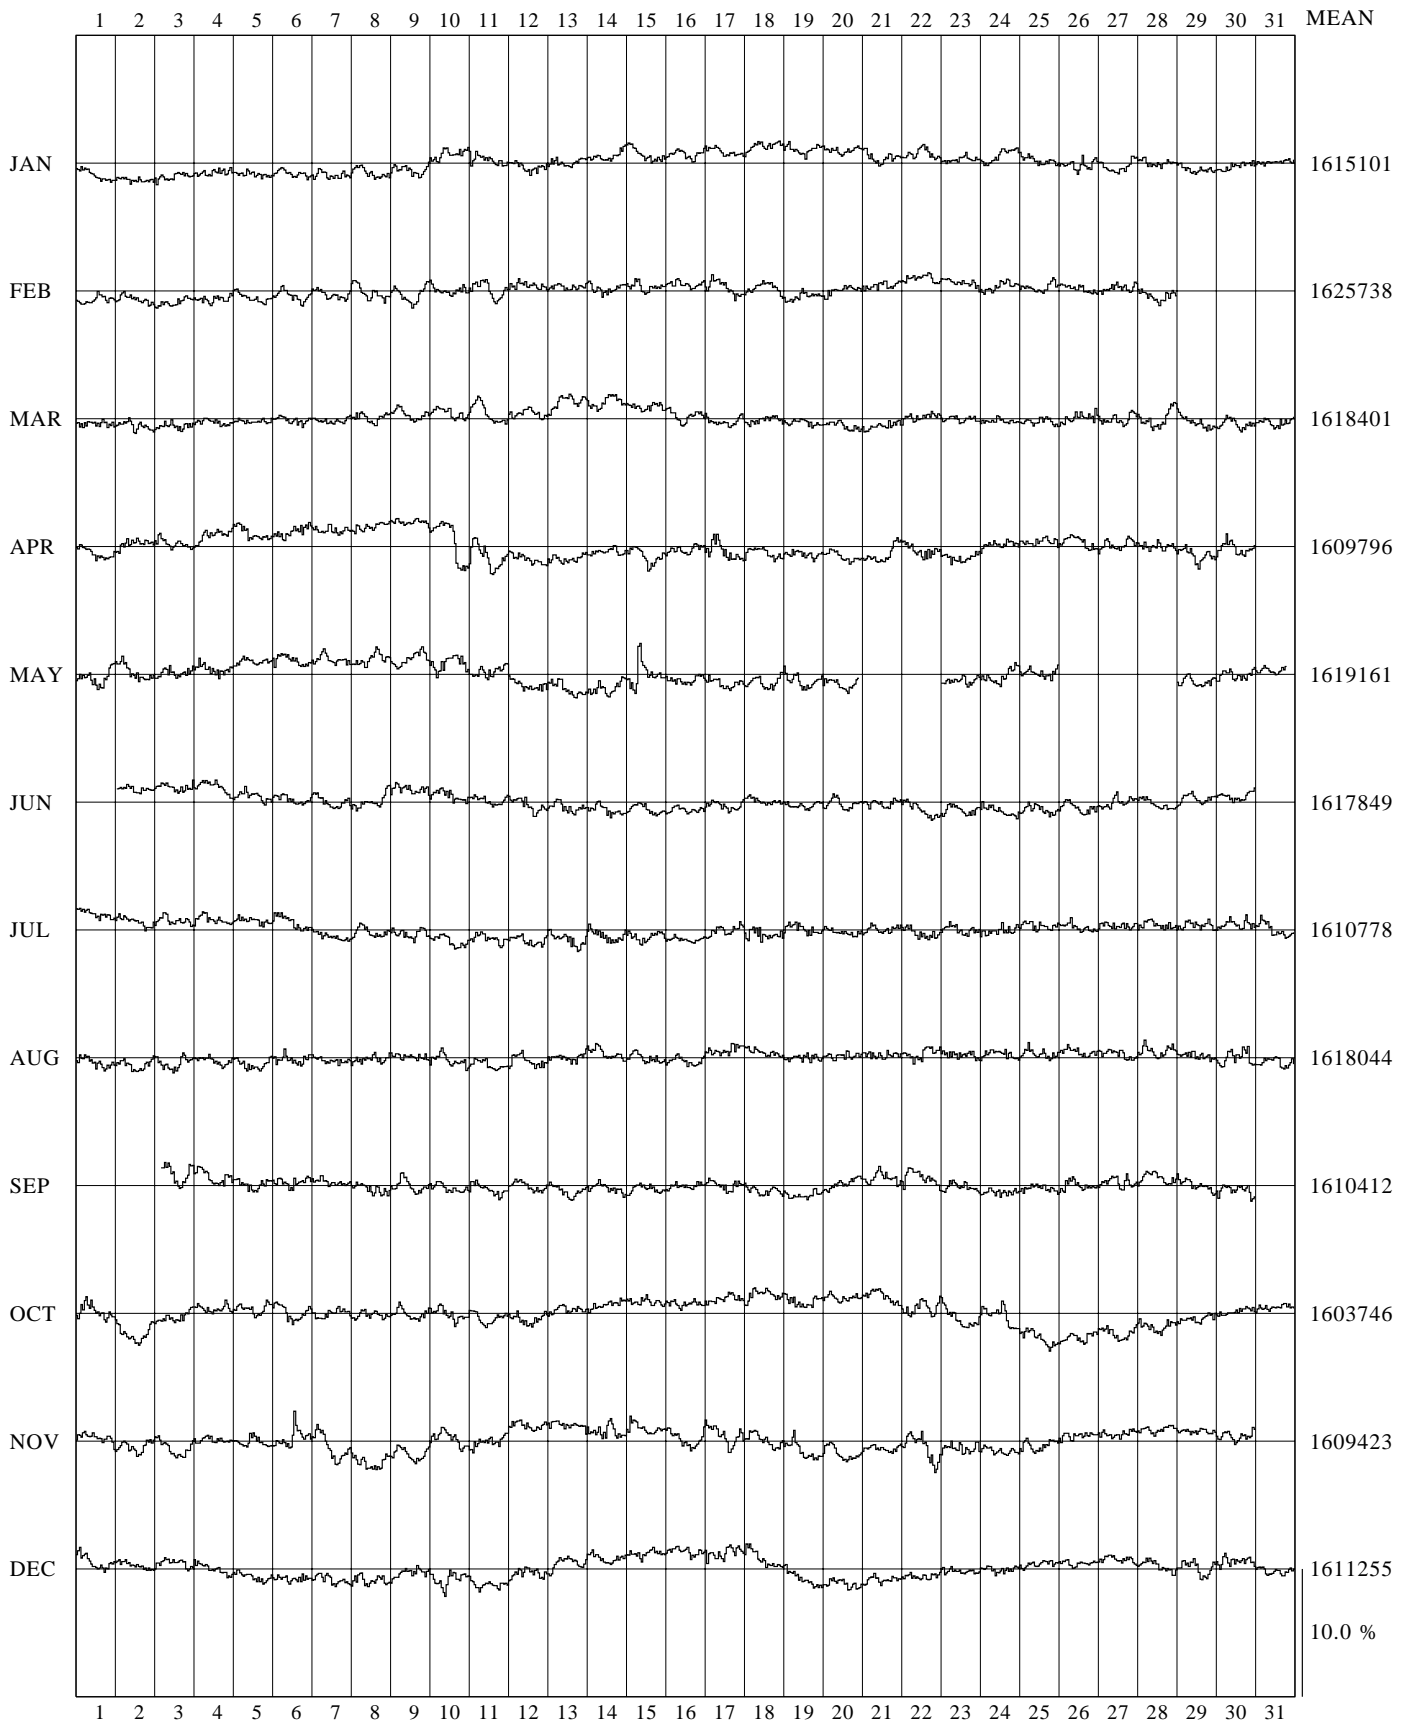

IRKUT2 N64 PCSA

1997

1614142