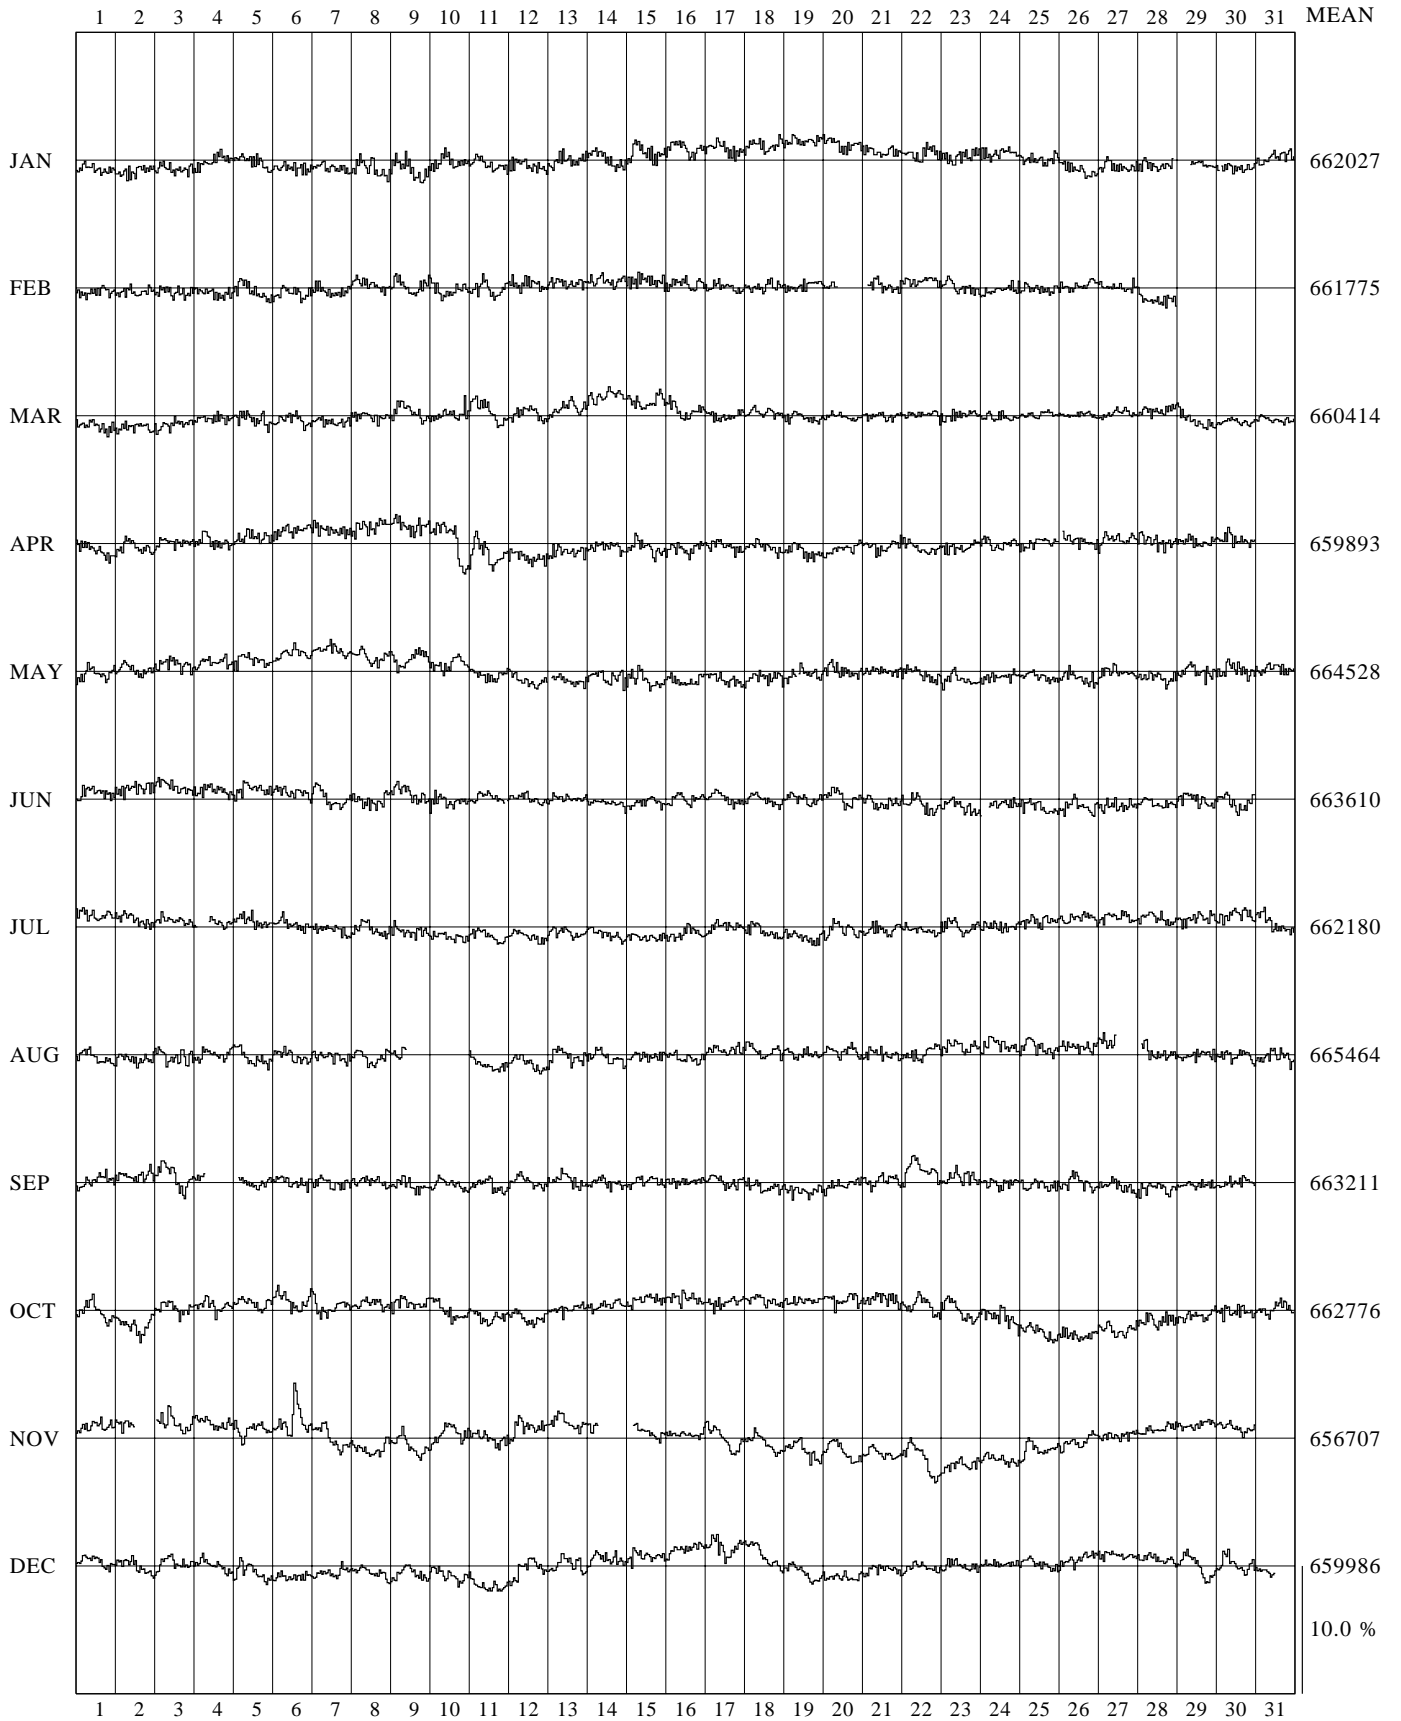

NOVOSI N64 PCSA

1997

10.0 %

661881