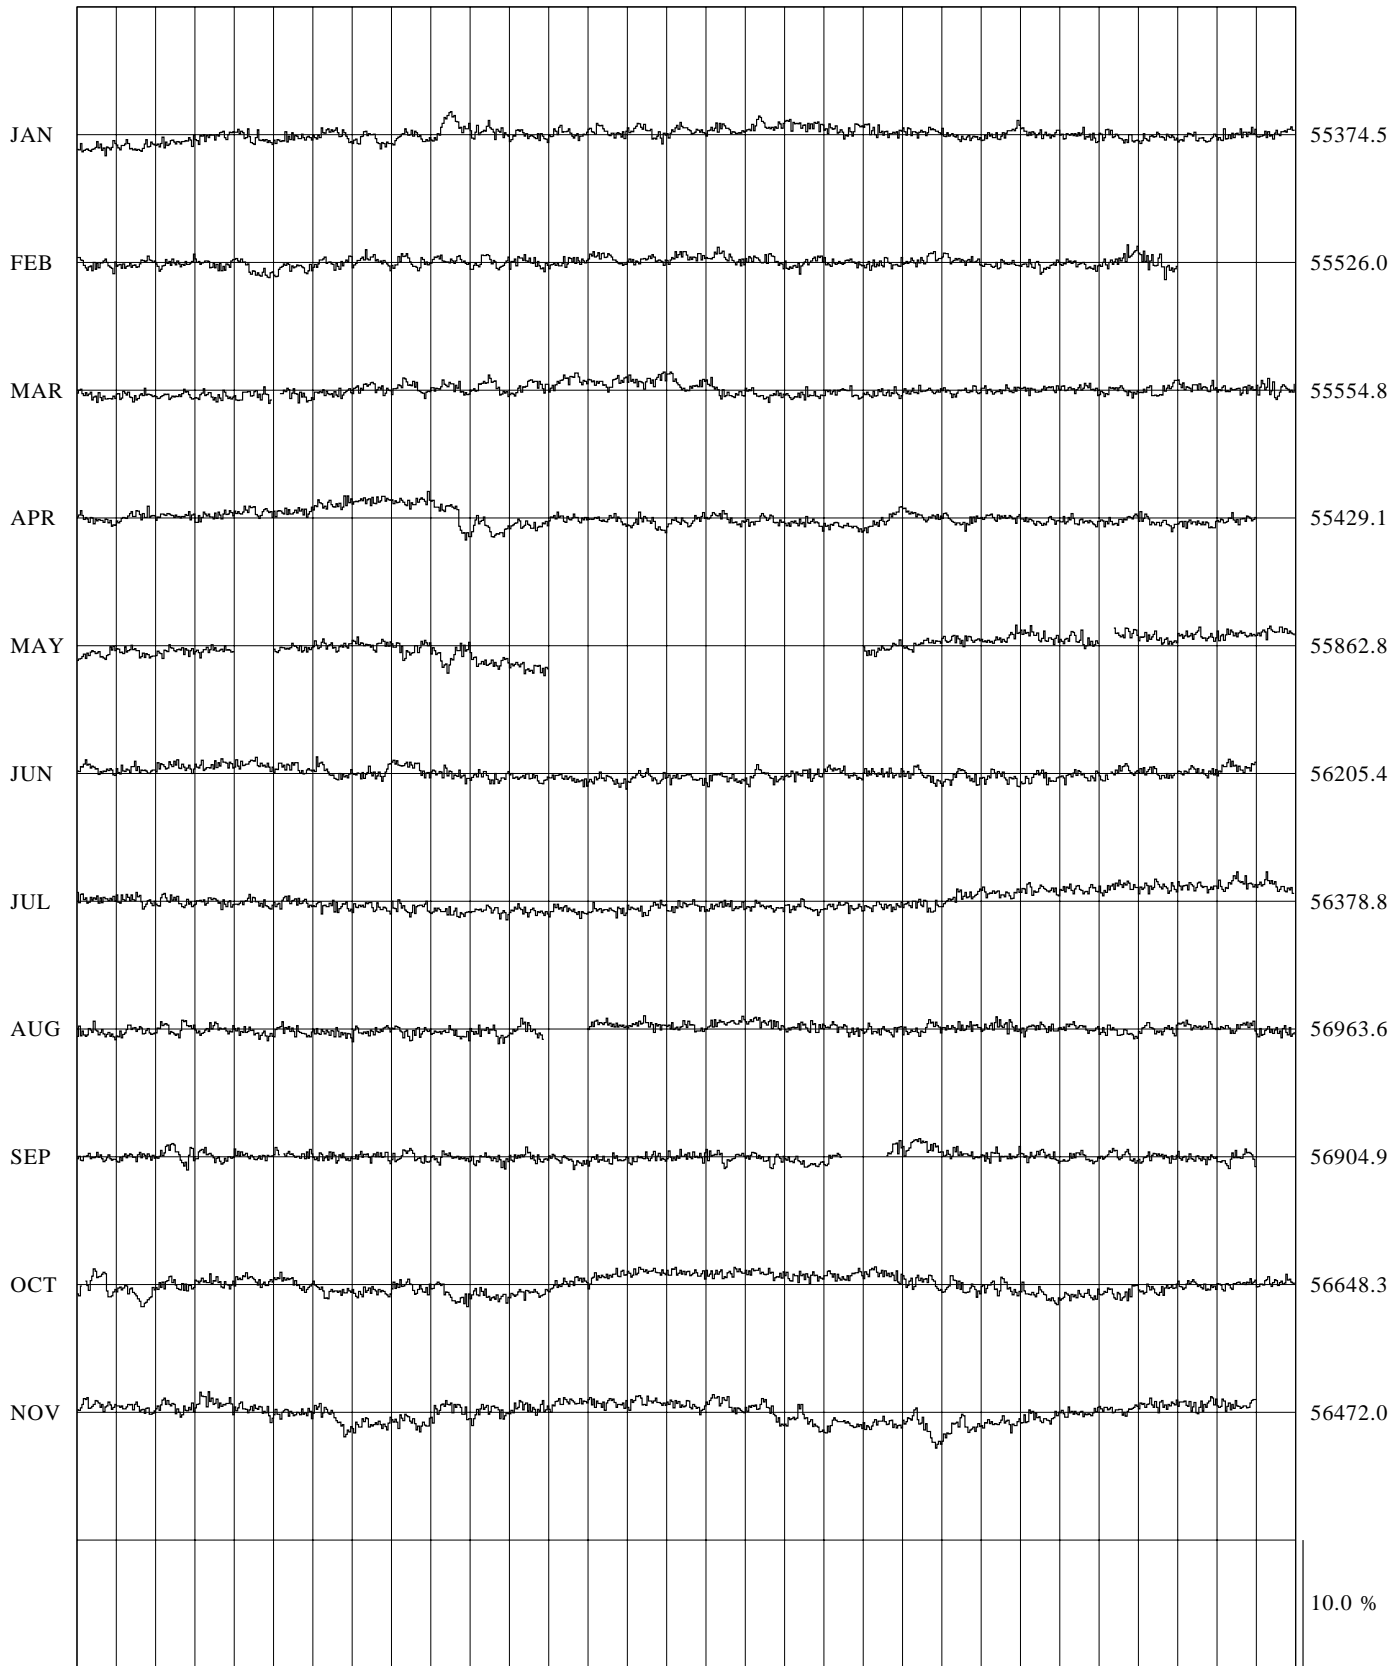

ROME N64 PCSA

NEUTRON MONITOR

1997

1 2 3 4 5 6 7 8 9 10 11 12 13 14 15 16 17 18 19 20 21 22 23 24 25 26 27 28 29 30 31 MEAN

DAY OF MONTH

10.0 %

56120.0