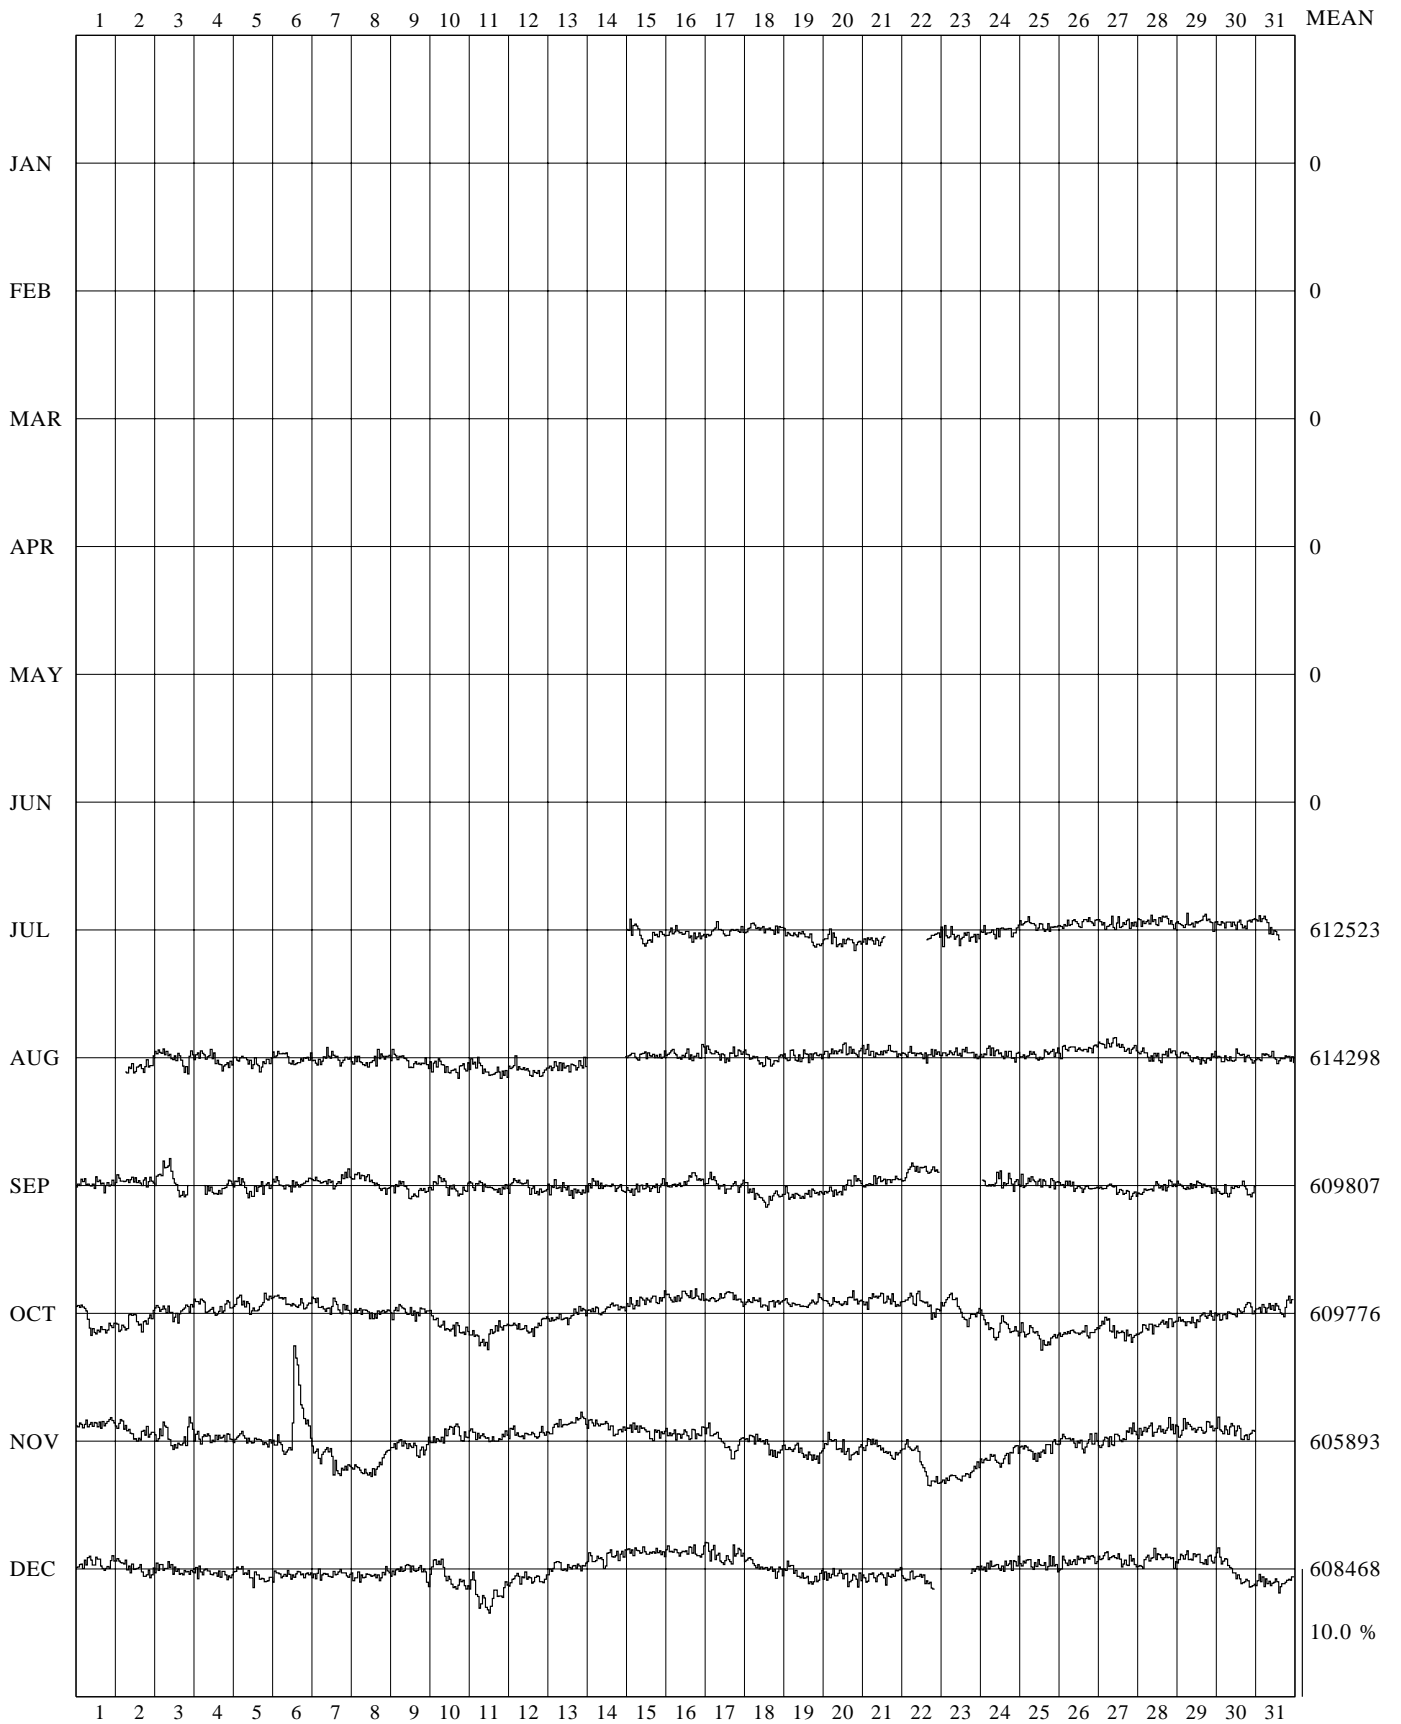

TIXIE N64 PCSA

1997

10.0 %
610128