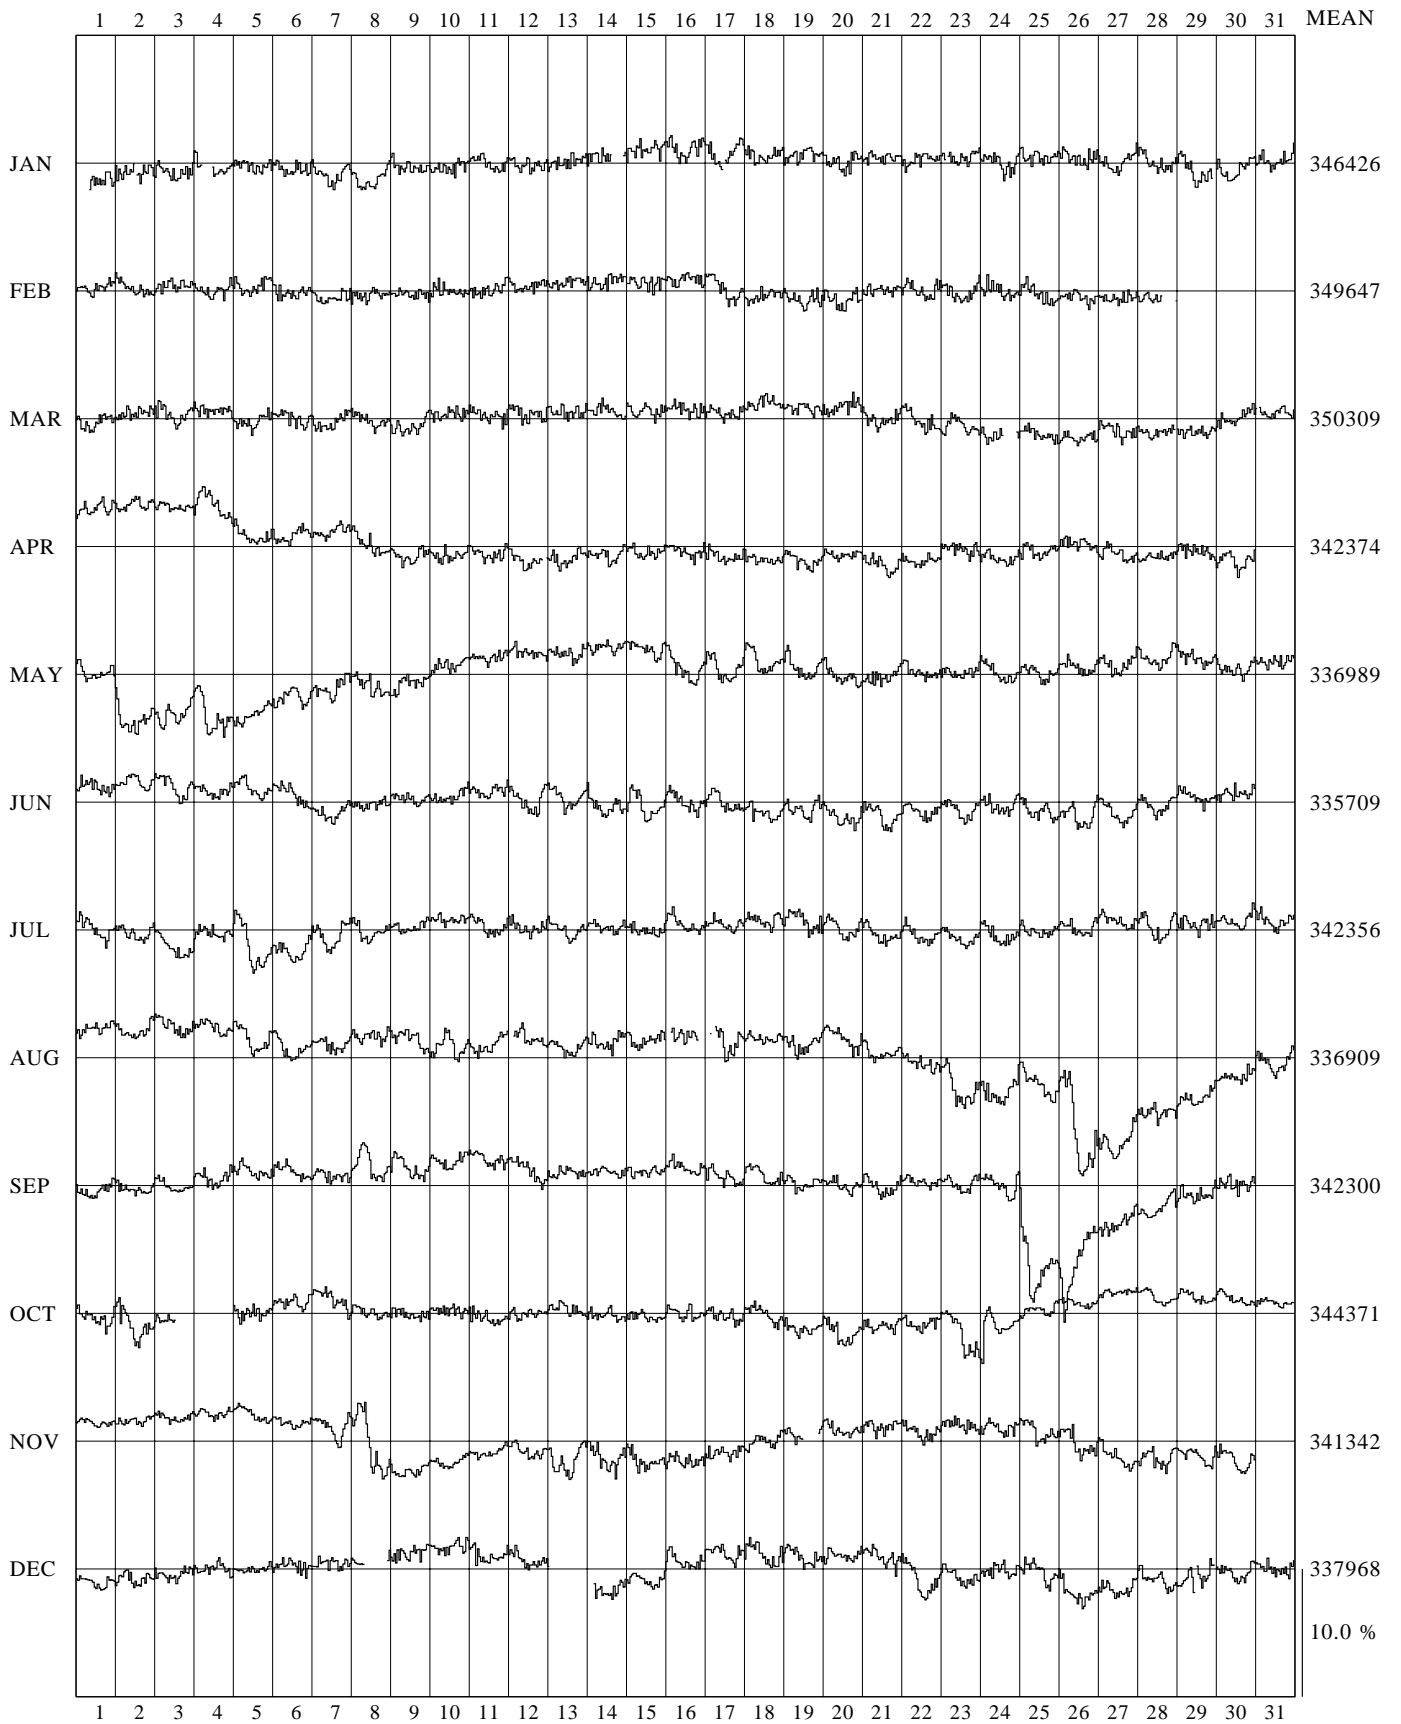

CAPE S N64 PCSA

1998

342225