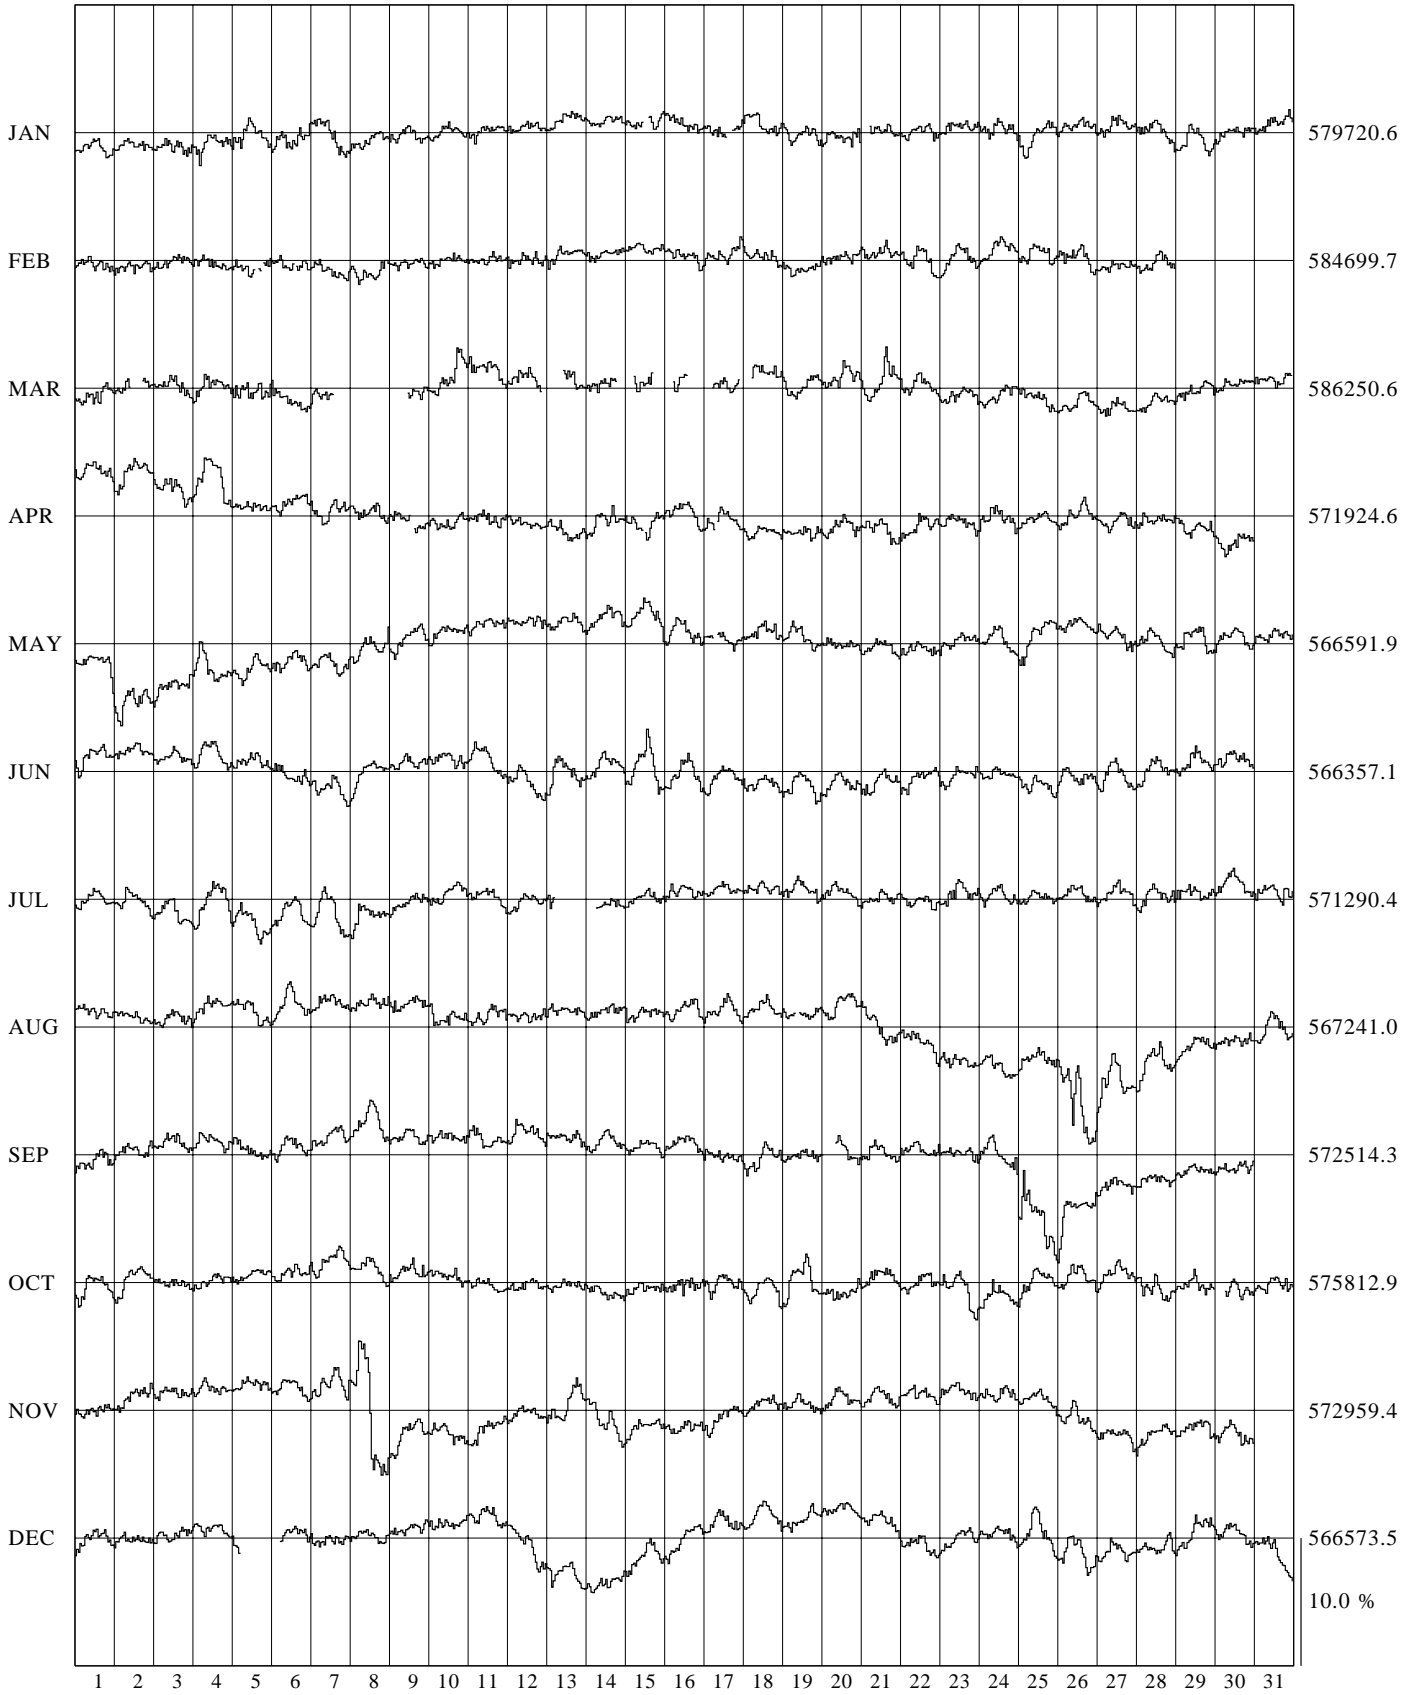

JUNGFR N PCSA

NEUTRON MONITOR

1998

1 2 3 4 5 6 7 8 9 10 11 12 13 14 15 16 17 18 19 20 21 22 23 24 25 26 27 28 29 30 31 MEAN

10.0 %  
573494.7