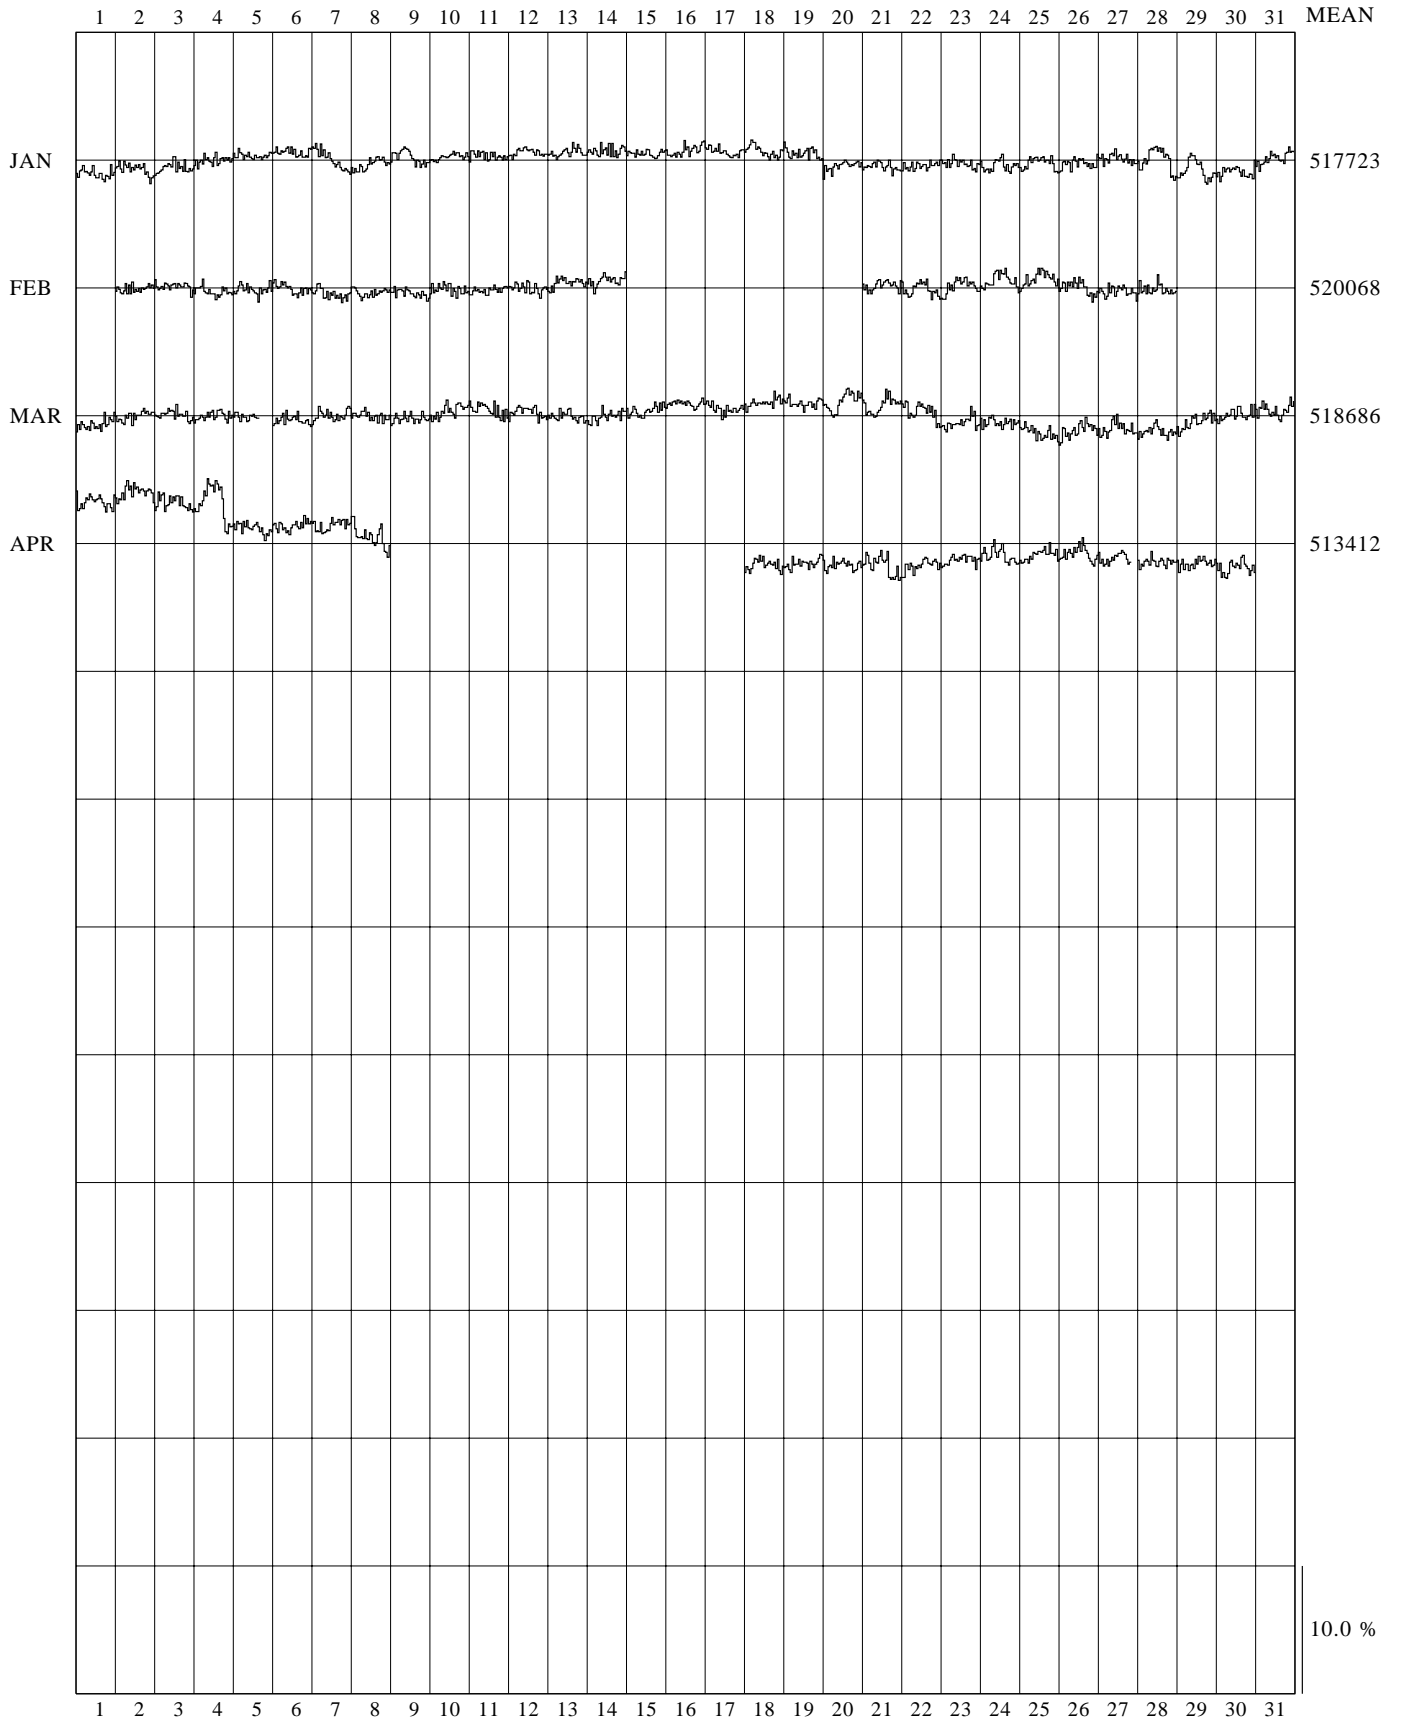

KIEV N64 PCSA

1998

10.0 %

517472