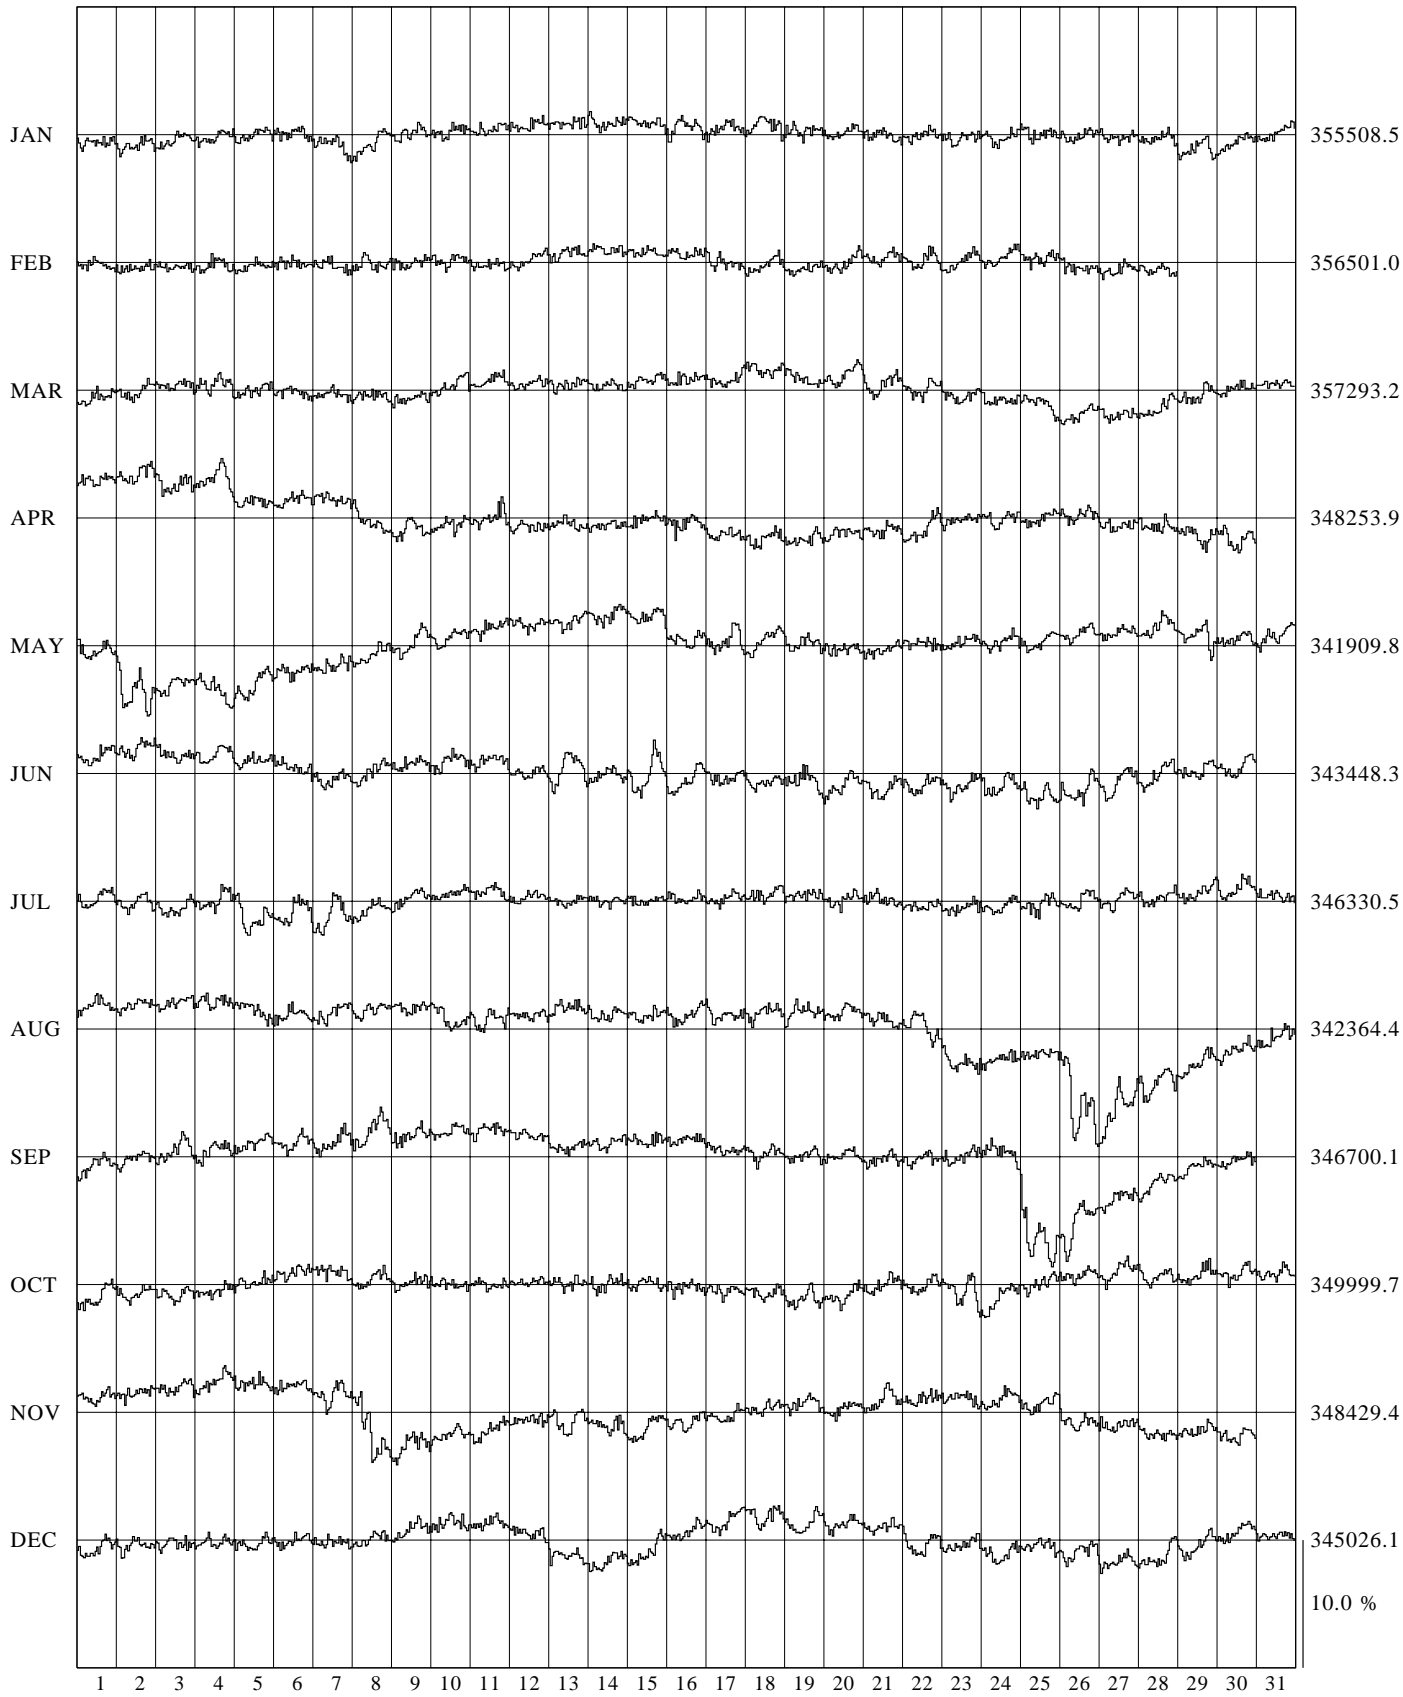

NEWARK N64 PCSA

NEUTRON MONITOR

1998

1 2 3 4 5 6 7 8 9 10 11 12 13 14 15 16 17 18 19 20 21 22 23 24 25 26 27 28 29 30 31 MEAN

348480.4