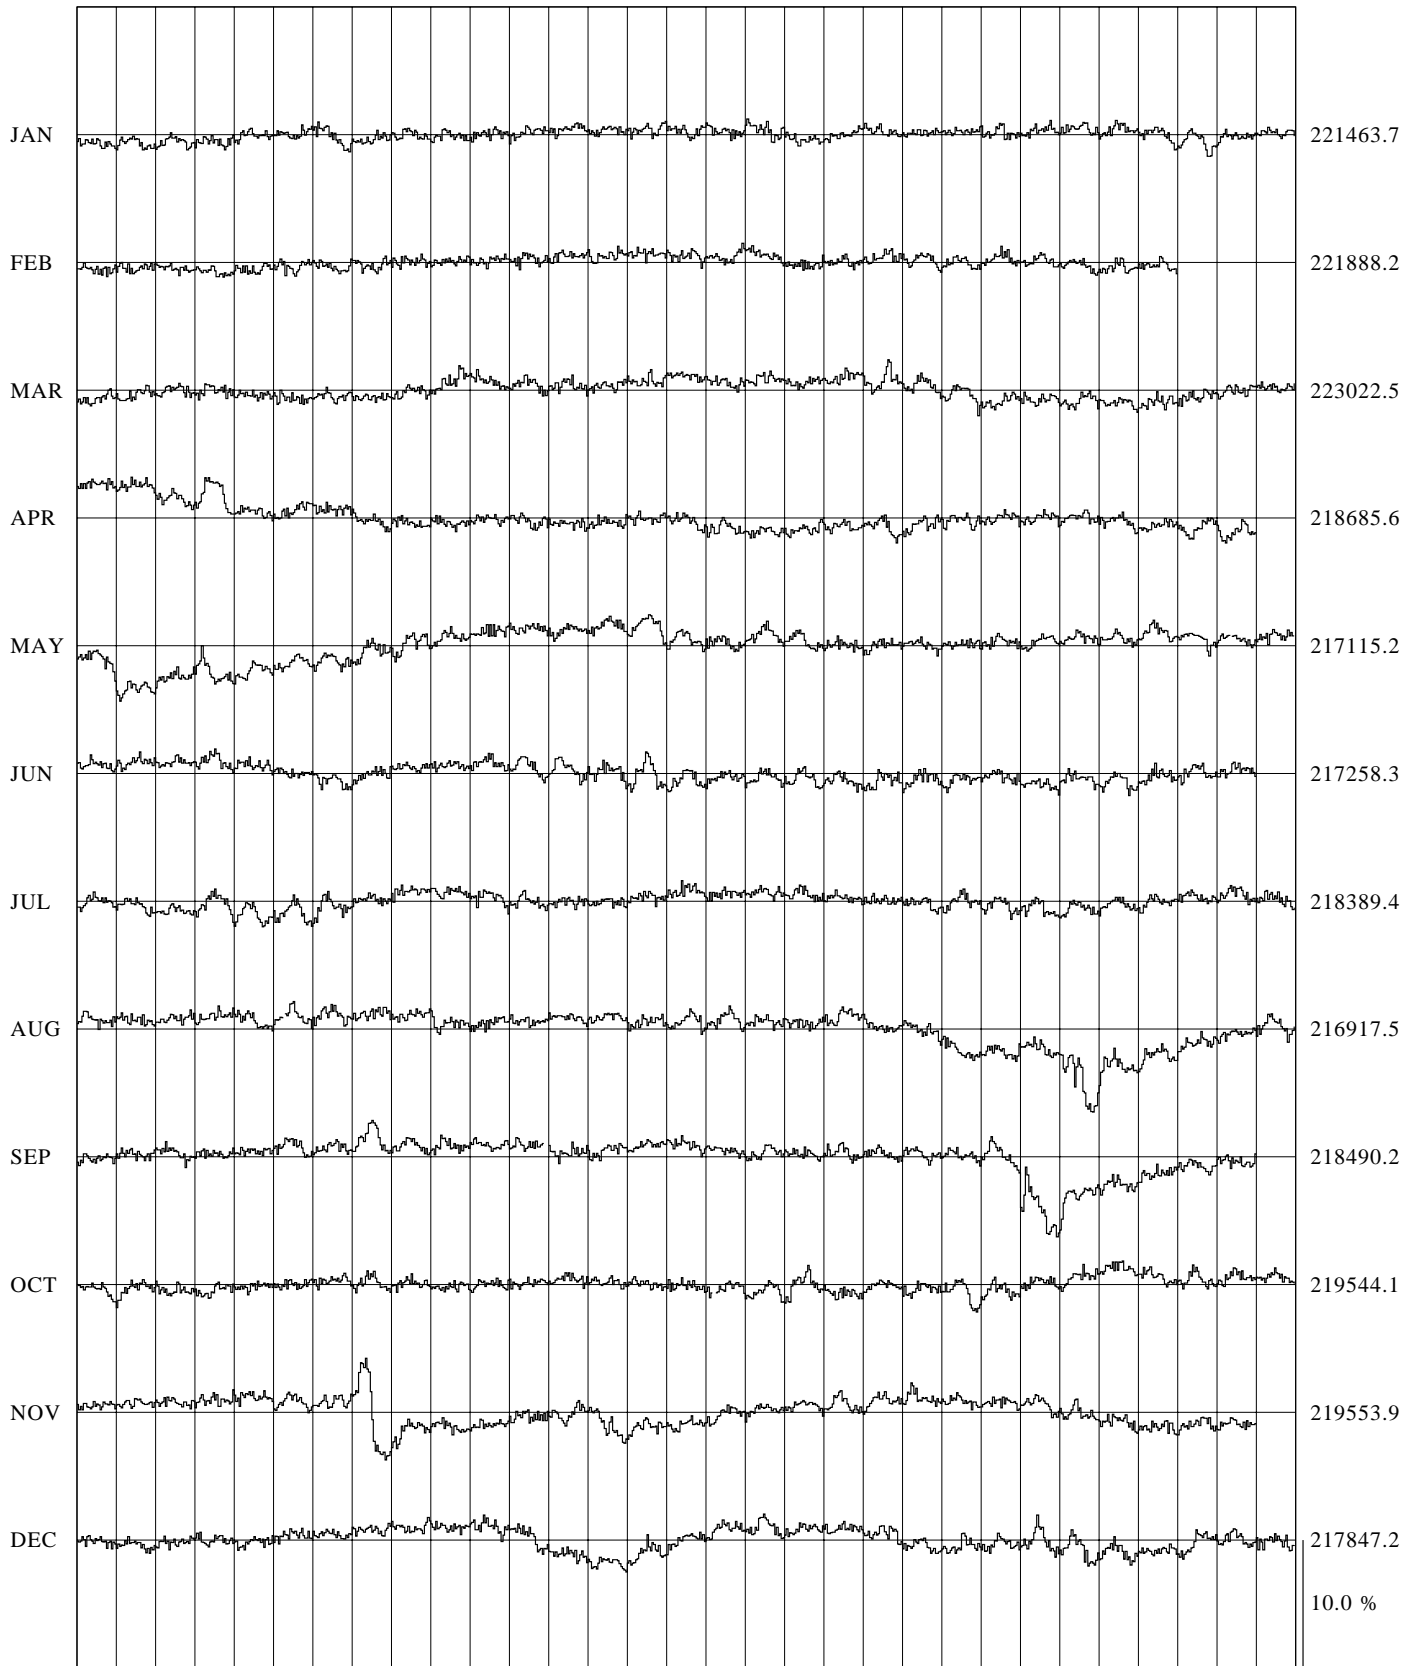

ROME N64 PCSA

NEUTRON MONITOR

1998

1 2 3 4 5 6 7 8 9 10 11 12 13 14 15 16 17 18 19 20 21 22 23 24 25 26 27 28 29 30 31 MEAN

219181.3