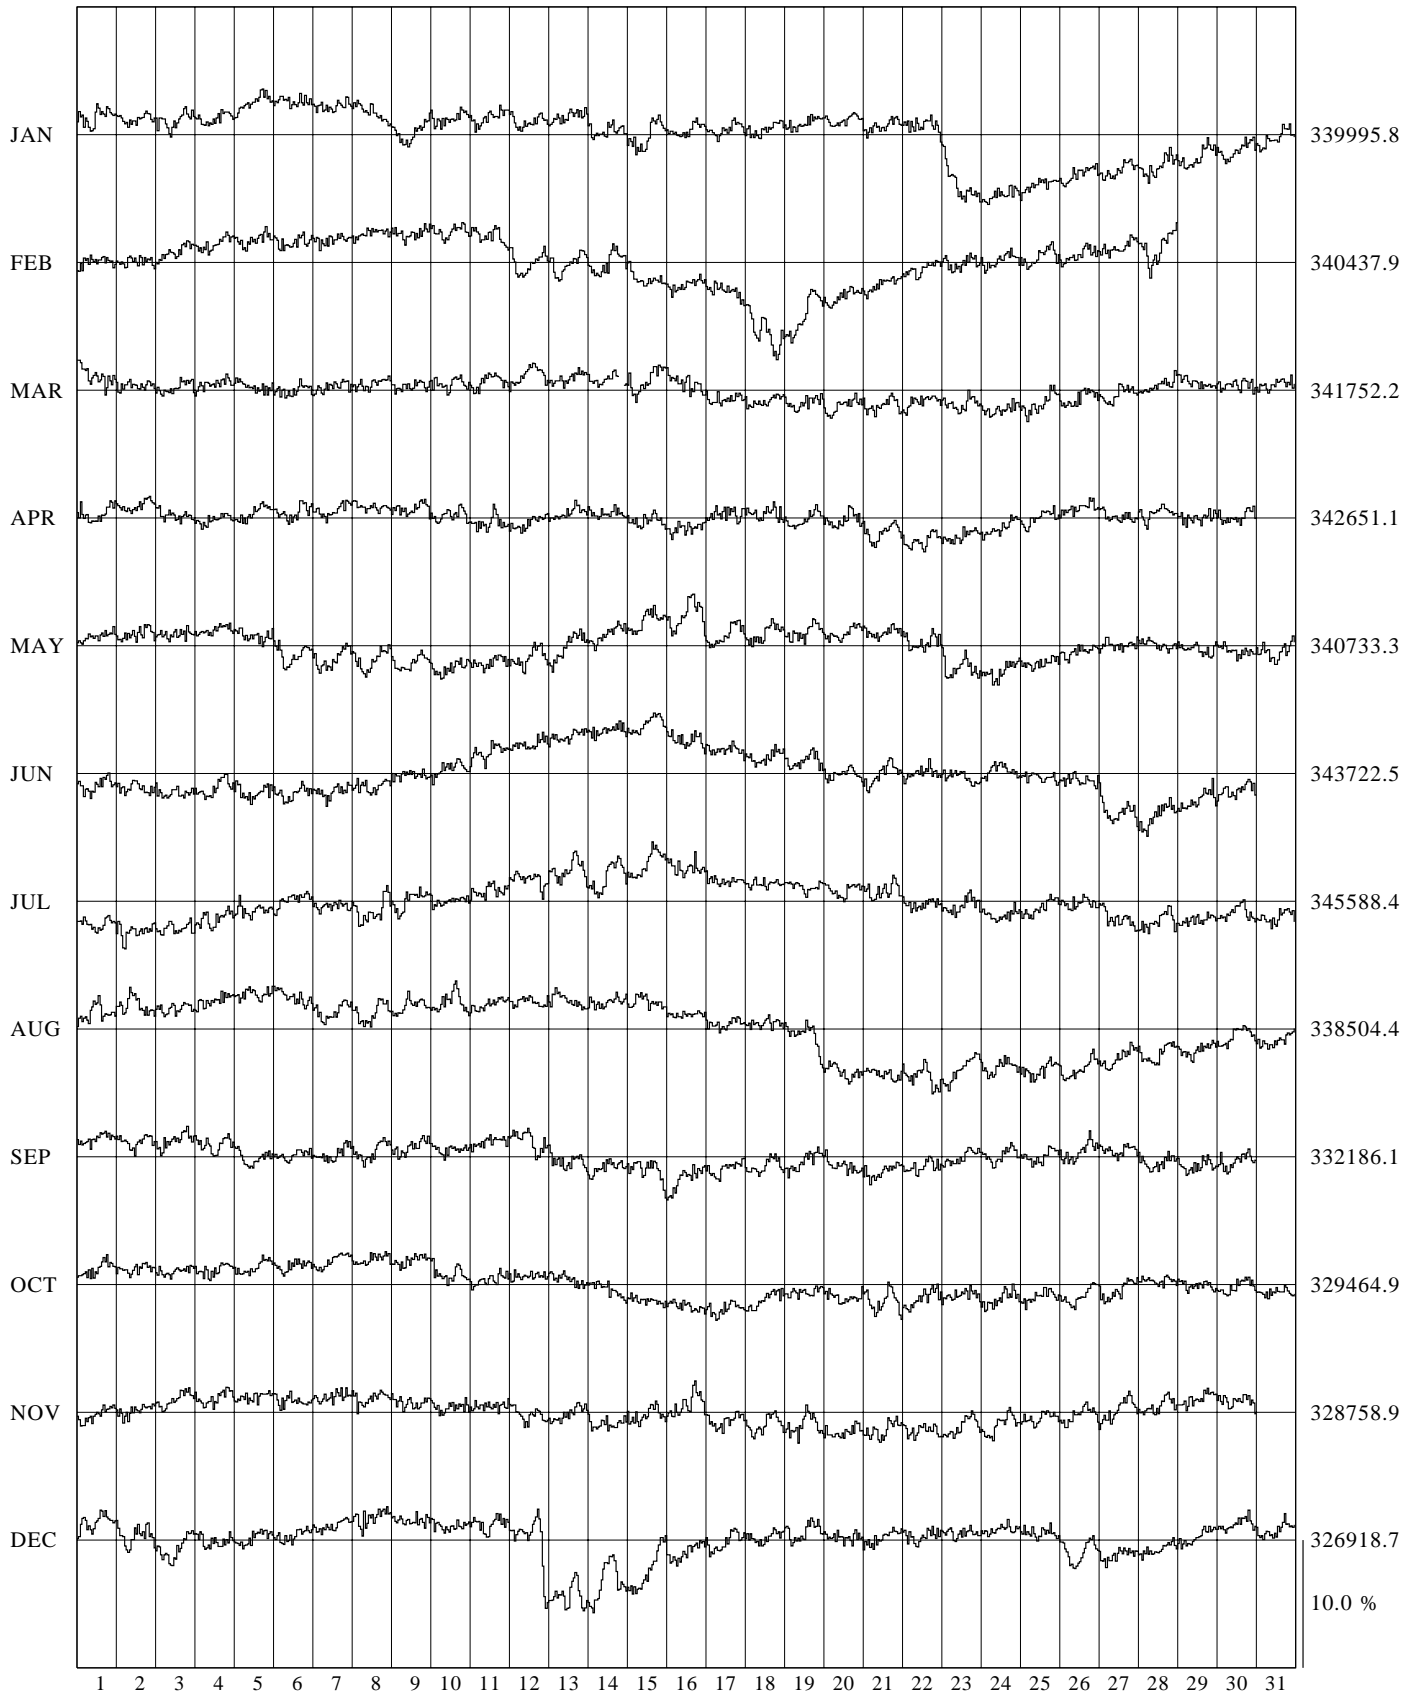

NEWARK N64 PCSA

NEUTRON MONITOR

1999

1 2 3 4 5 6 7 8 9 10 11 12 13 14 15 16 17 18 19 20 21 22 23 24 25 26 27 28 29 30 31 MEAN

10.0 %

337559.5