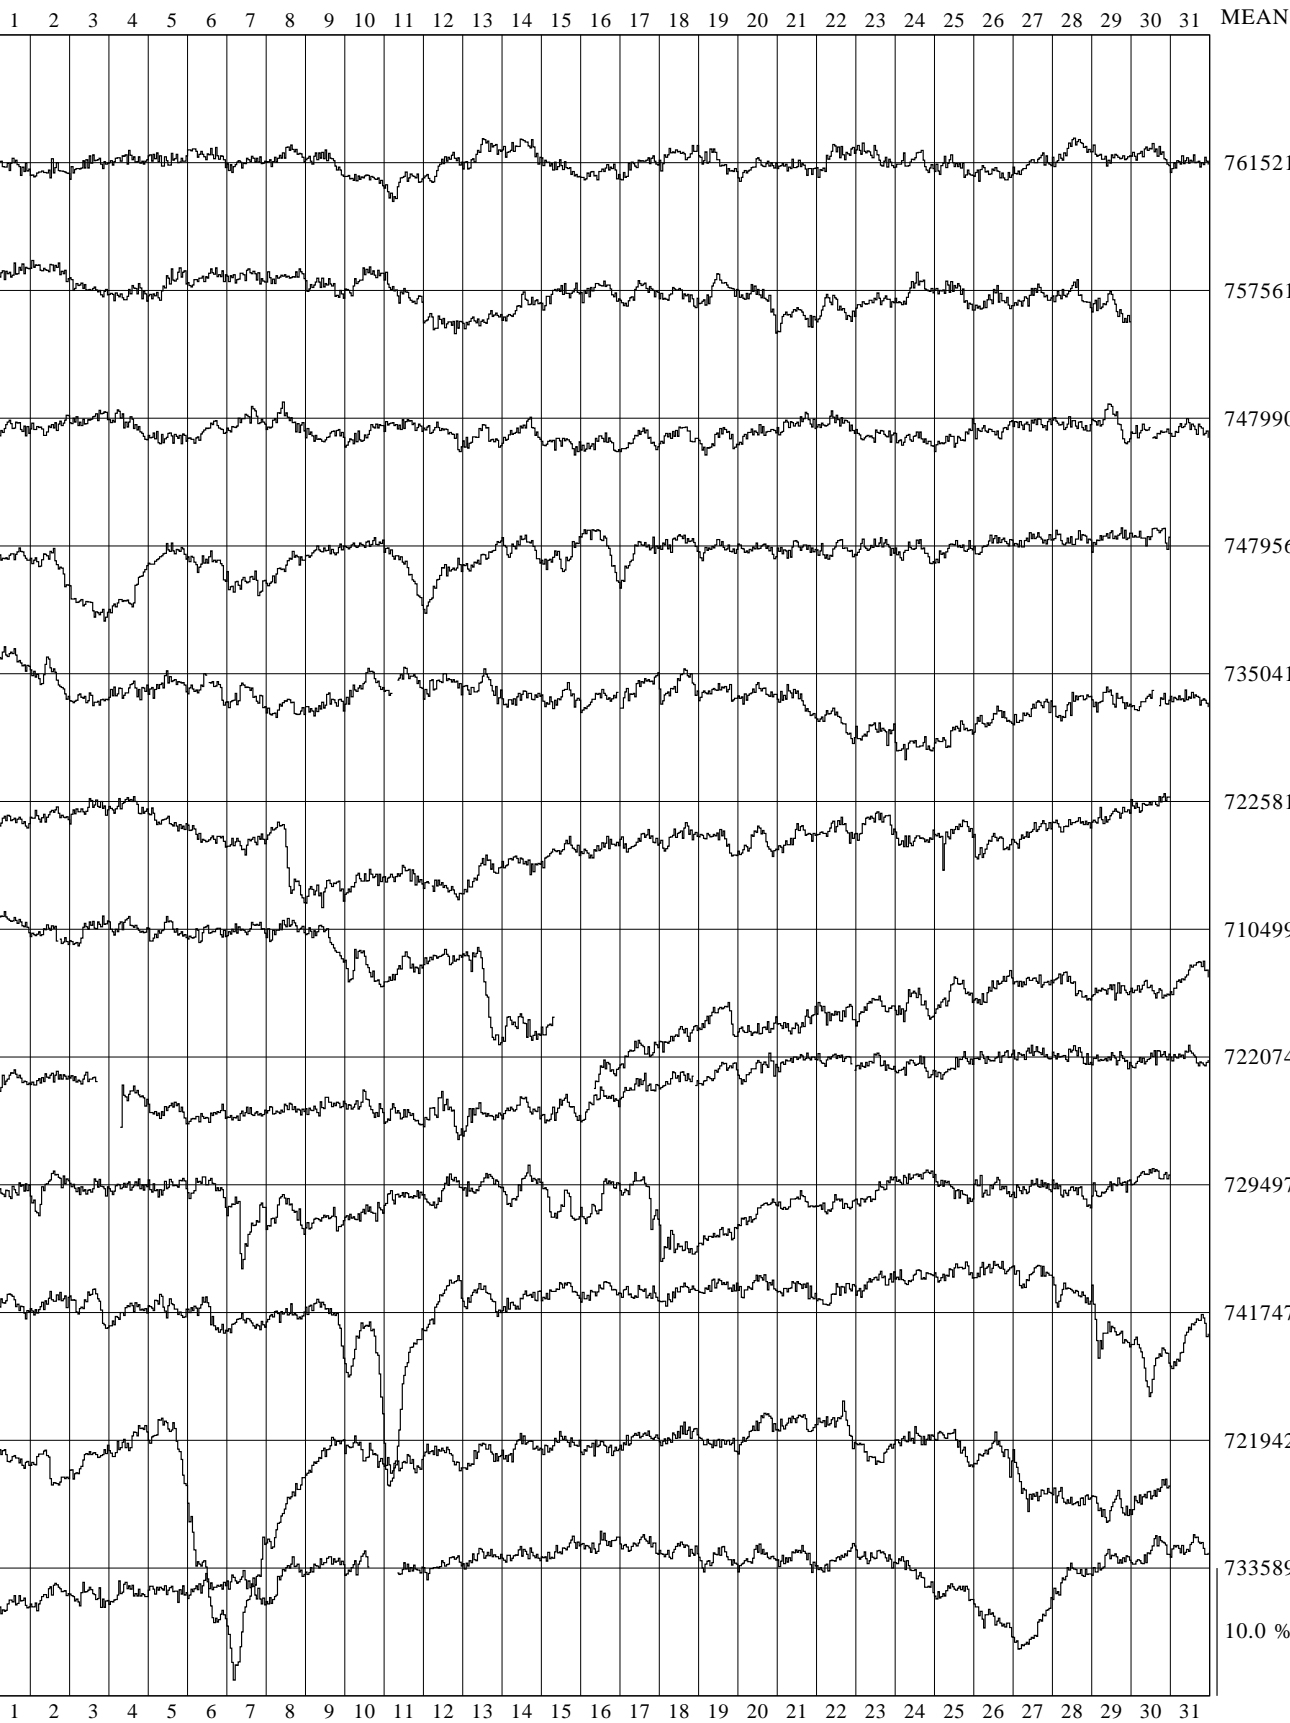

DOURVE N64 PCSA

2000

10.0 %

736000