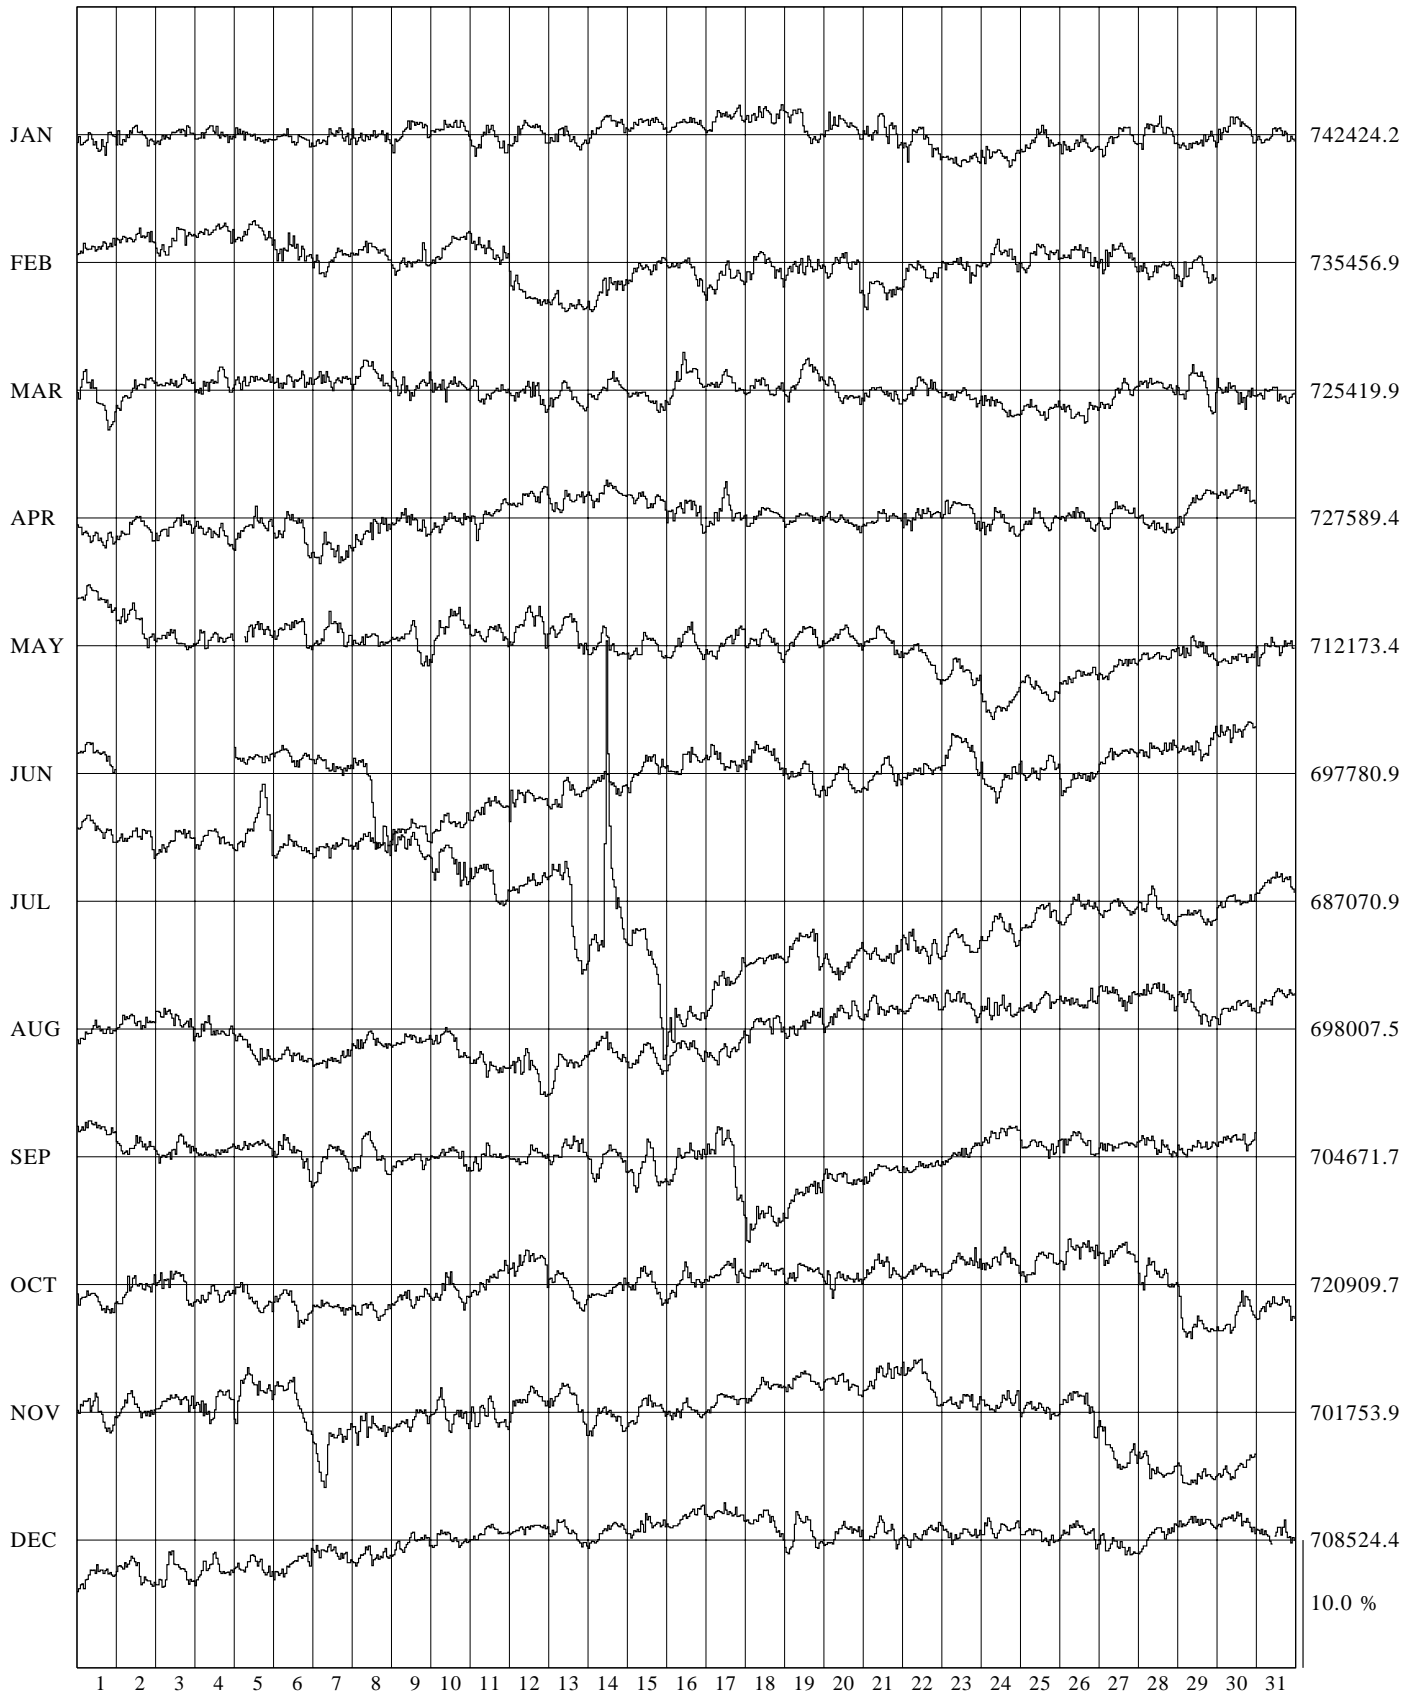

KERGUE N64 PCSA

NEUTRON MONITOR

2000

1 2 3 4 5 6 7 8 9 10 11 12 13 14 15 16 17 18 19 20 21 22 23 24 25 26 27 28 29 30 31 MEAN

10.0 %  
713481.9