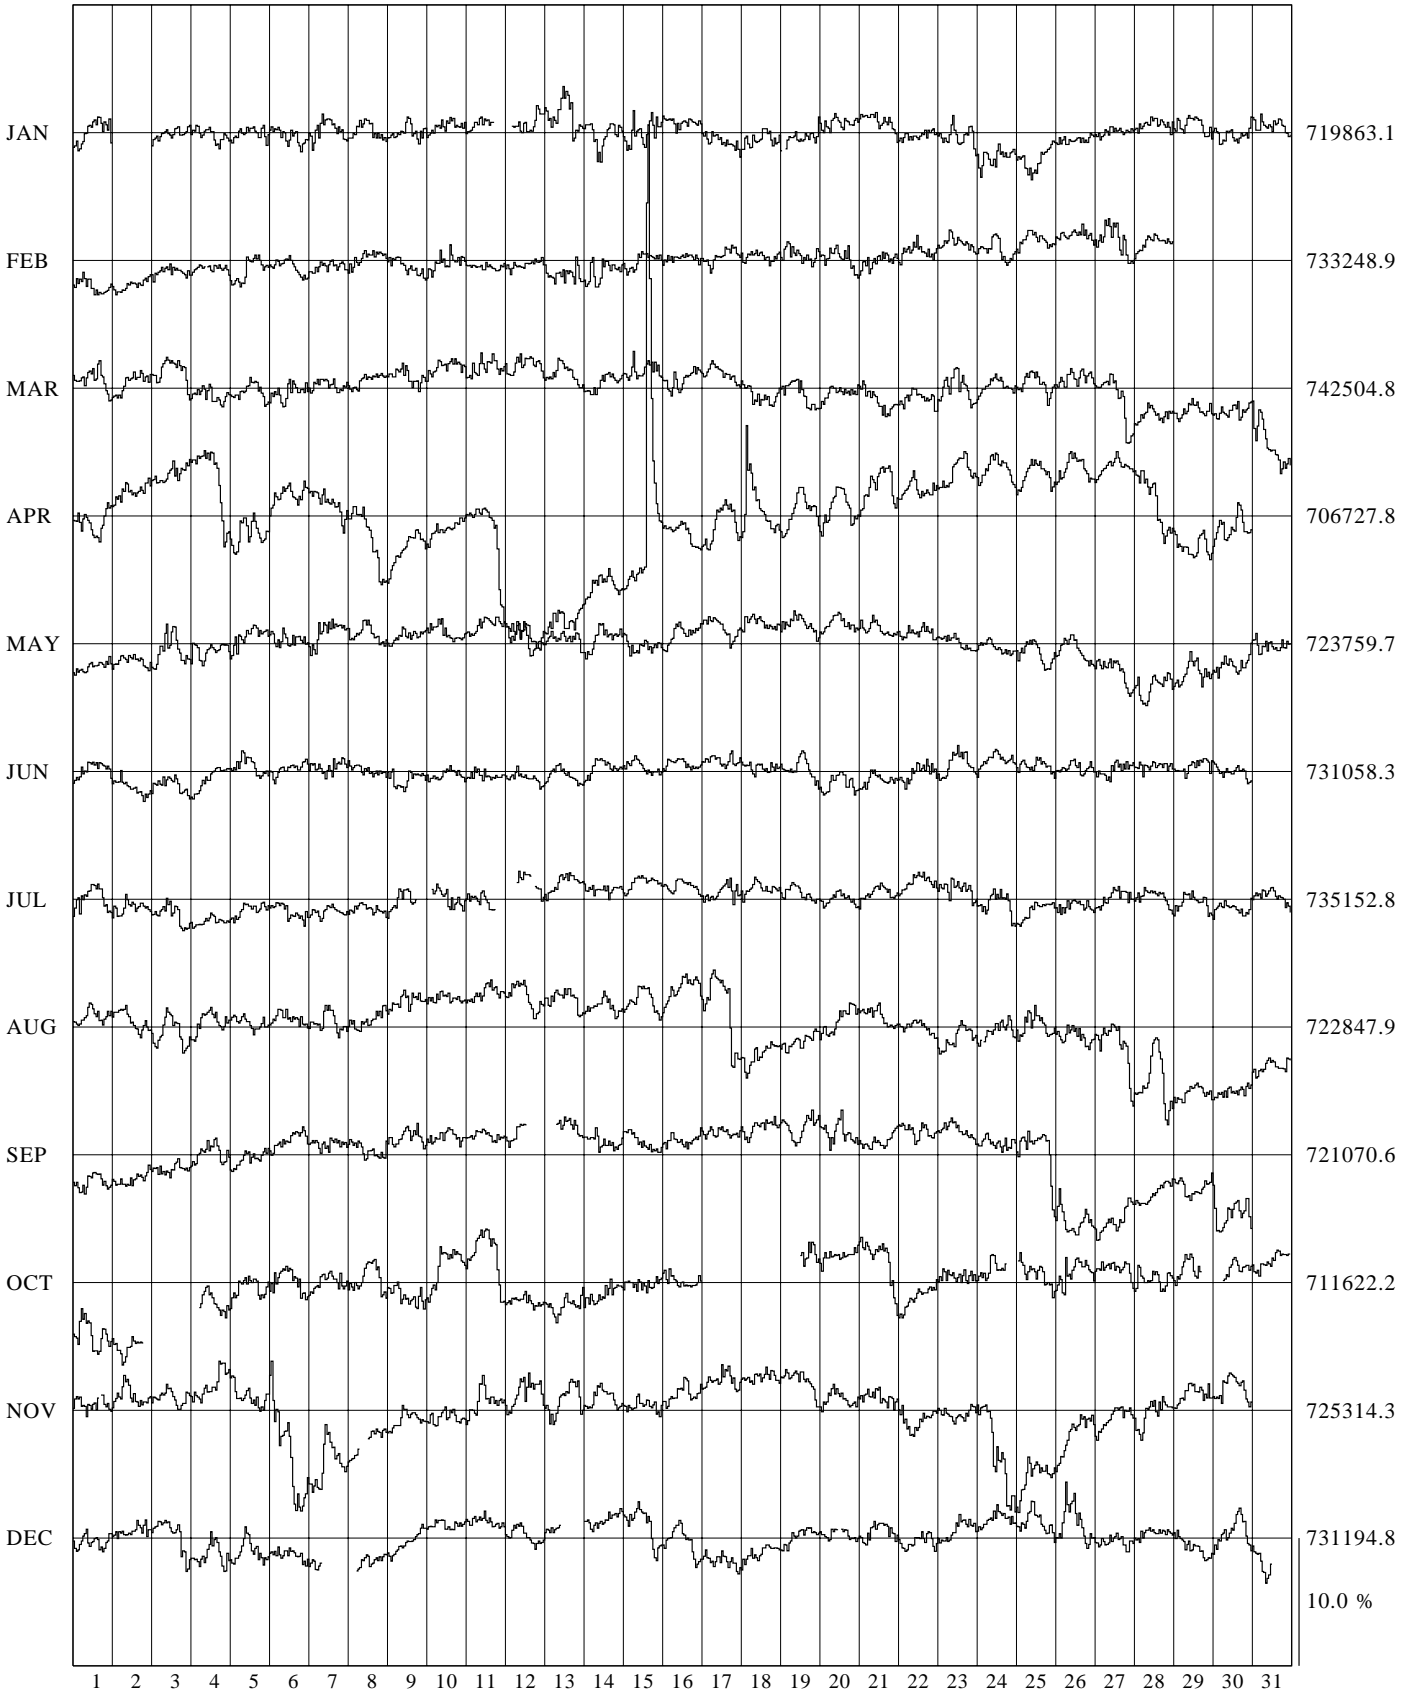

KERGUE N64 PCSA

NEUTRON MONITOR

2001

1 2 3 4 5 6 7 8 9 10 11 12 13 14 15 16 17 18 19 20 21 22 23 24 25 26 27 28 29 30 31 MEAN

10.0 %  
725363.8