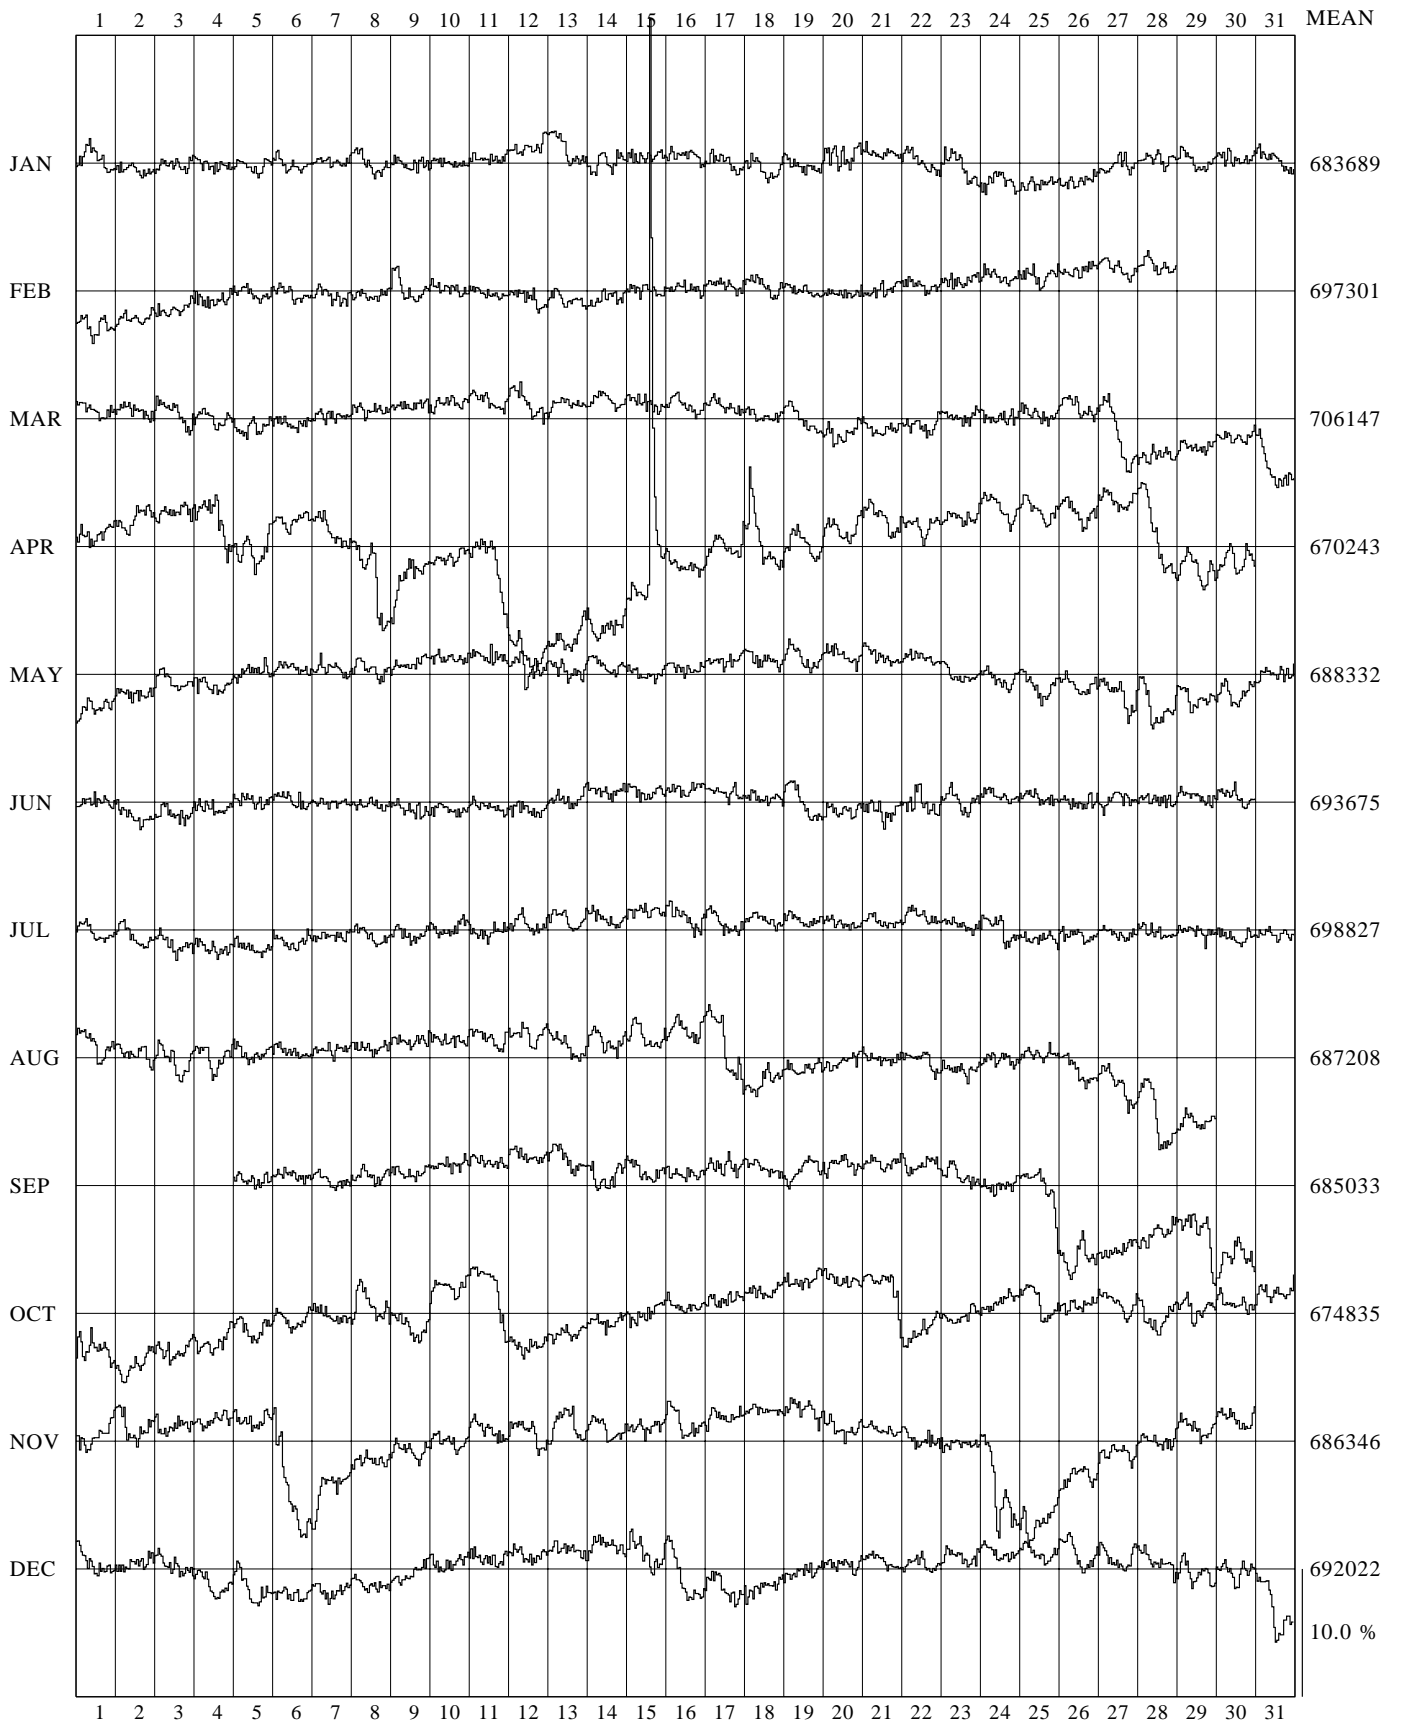

KINGST N64 PCSA

2001

10.0 %  
688638