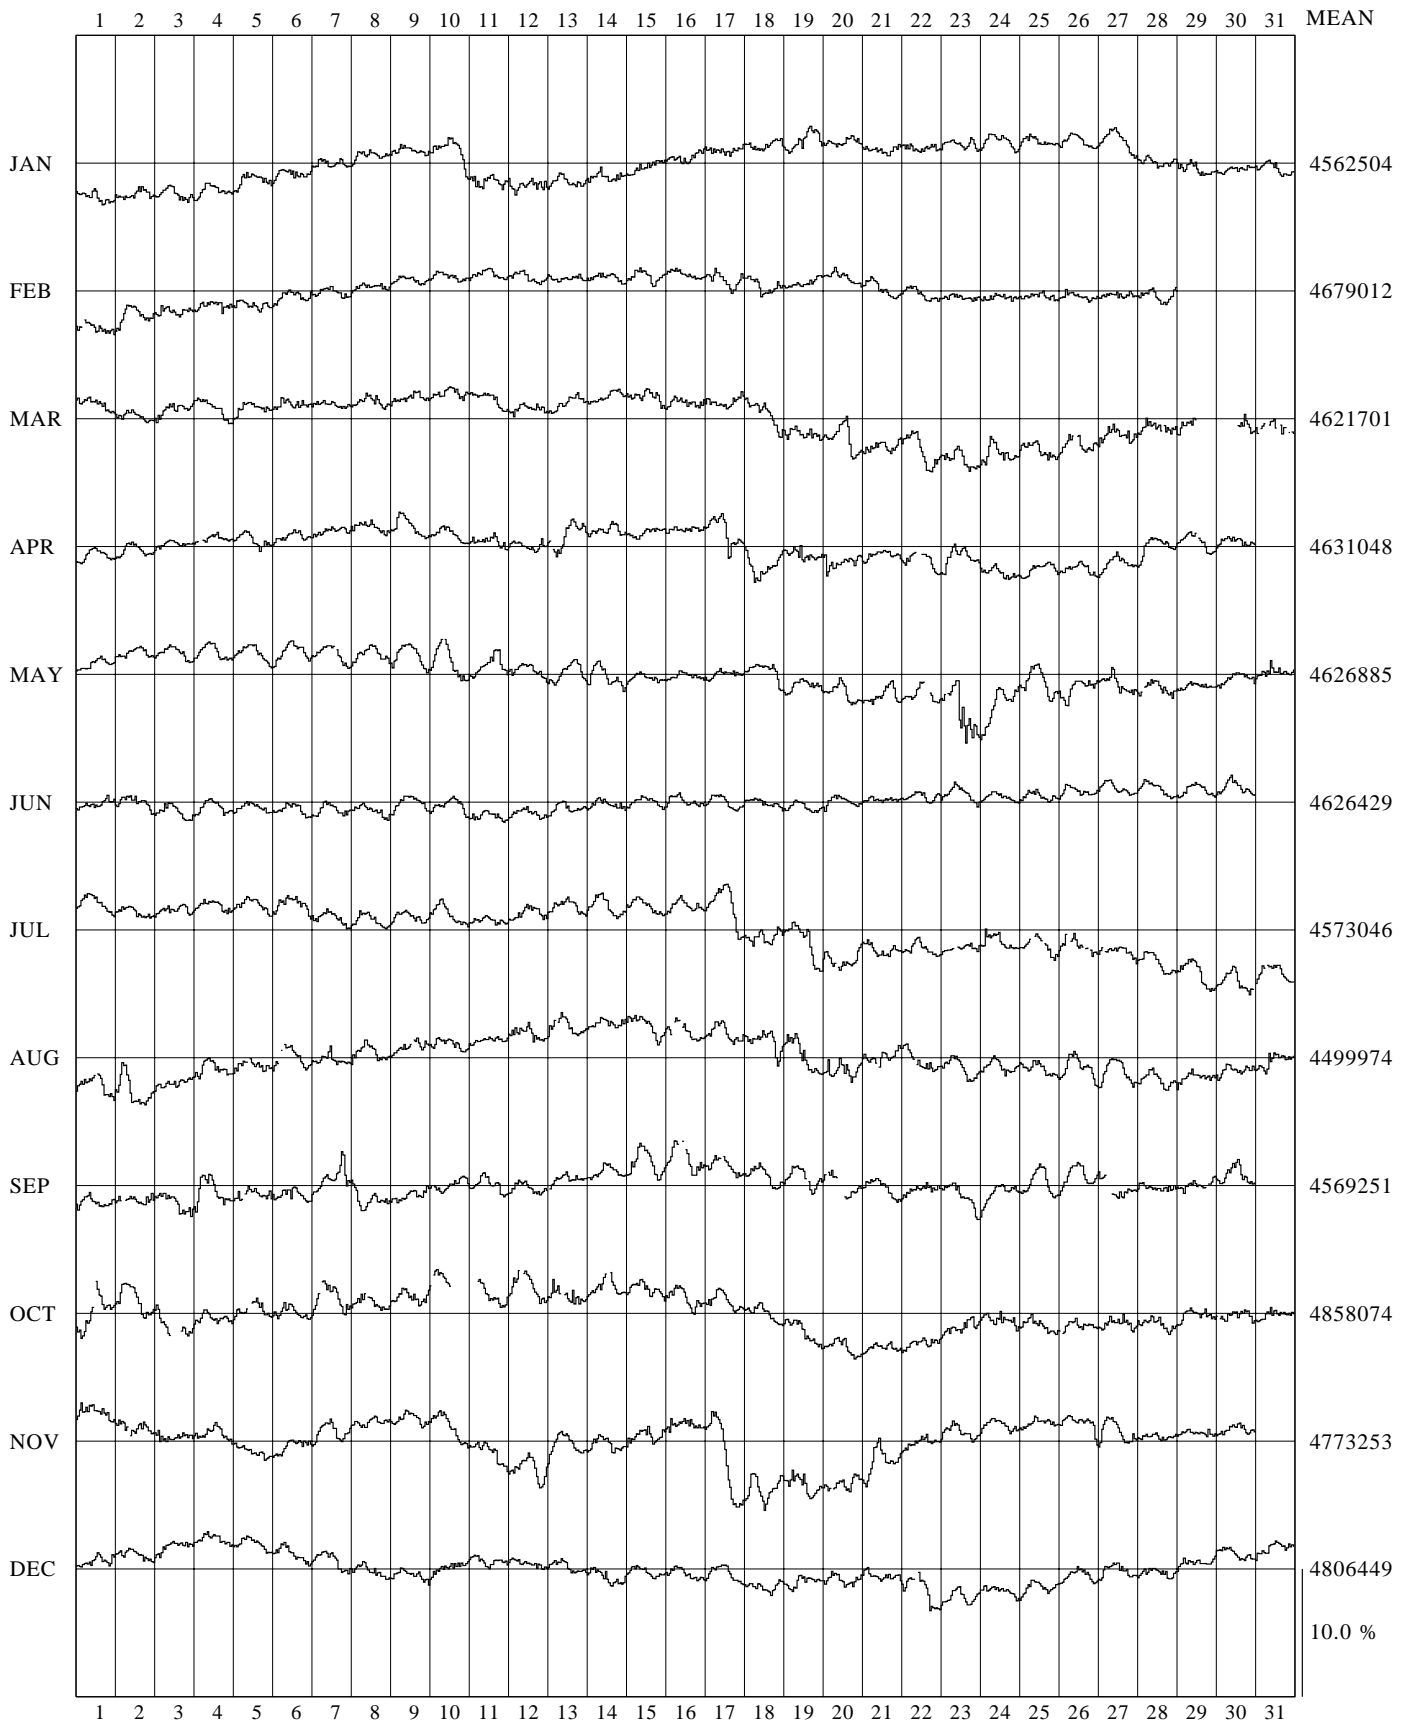

ALMA B N64 PCSA

2002

4652302