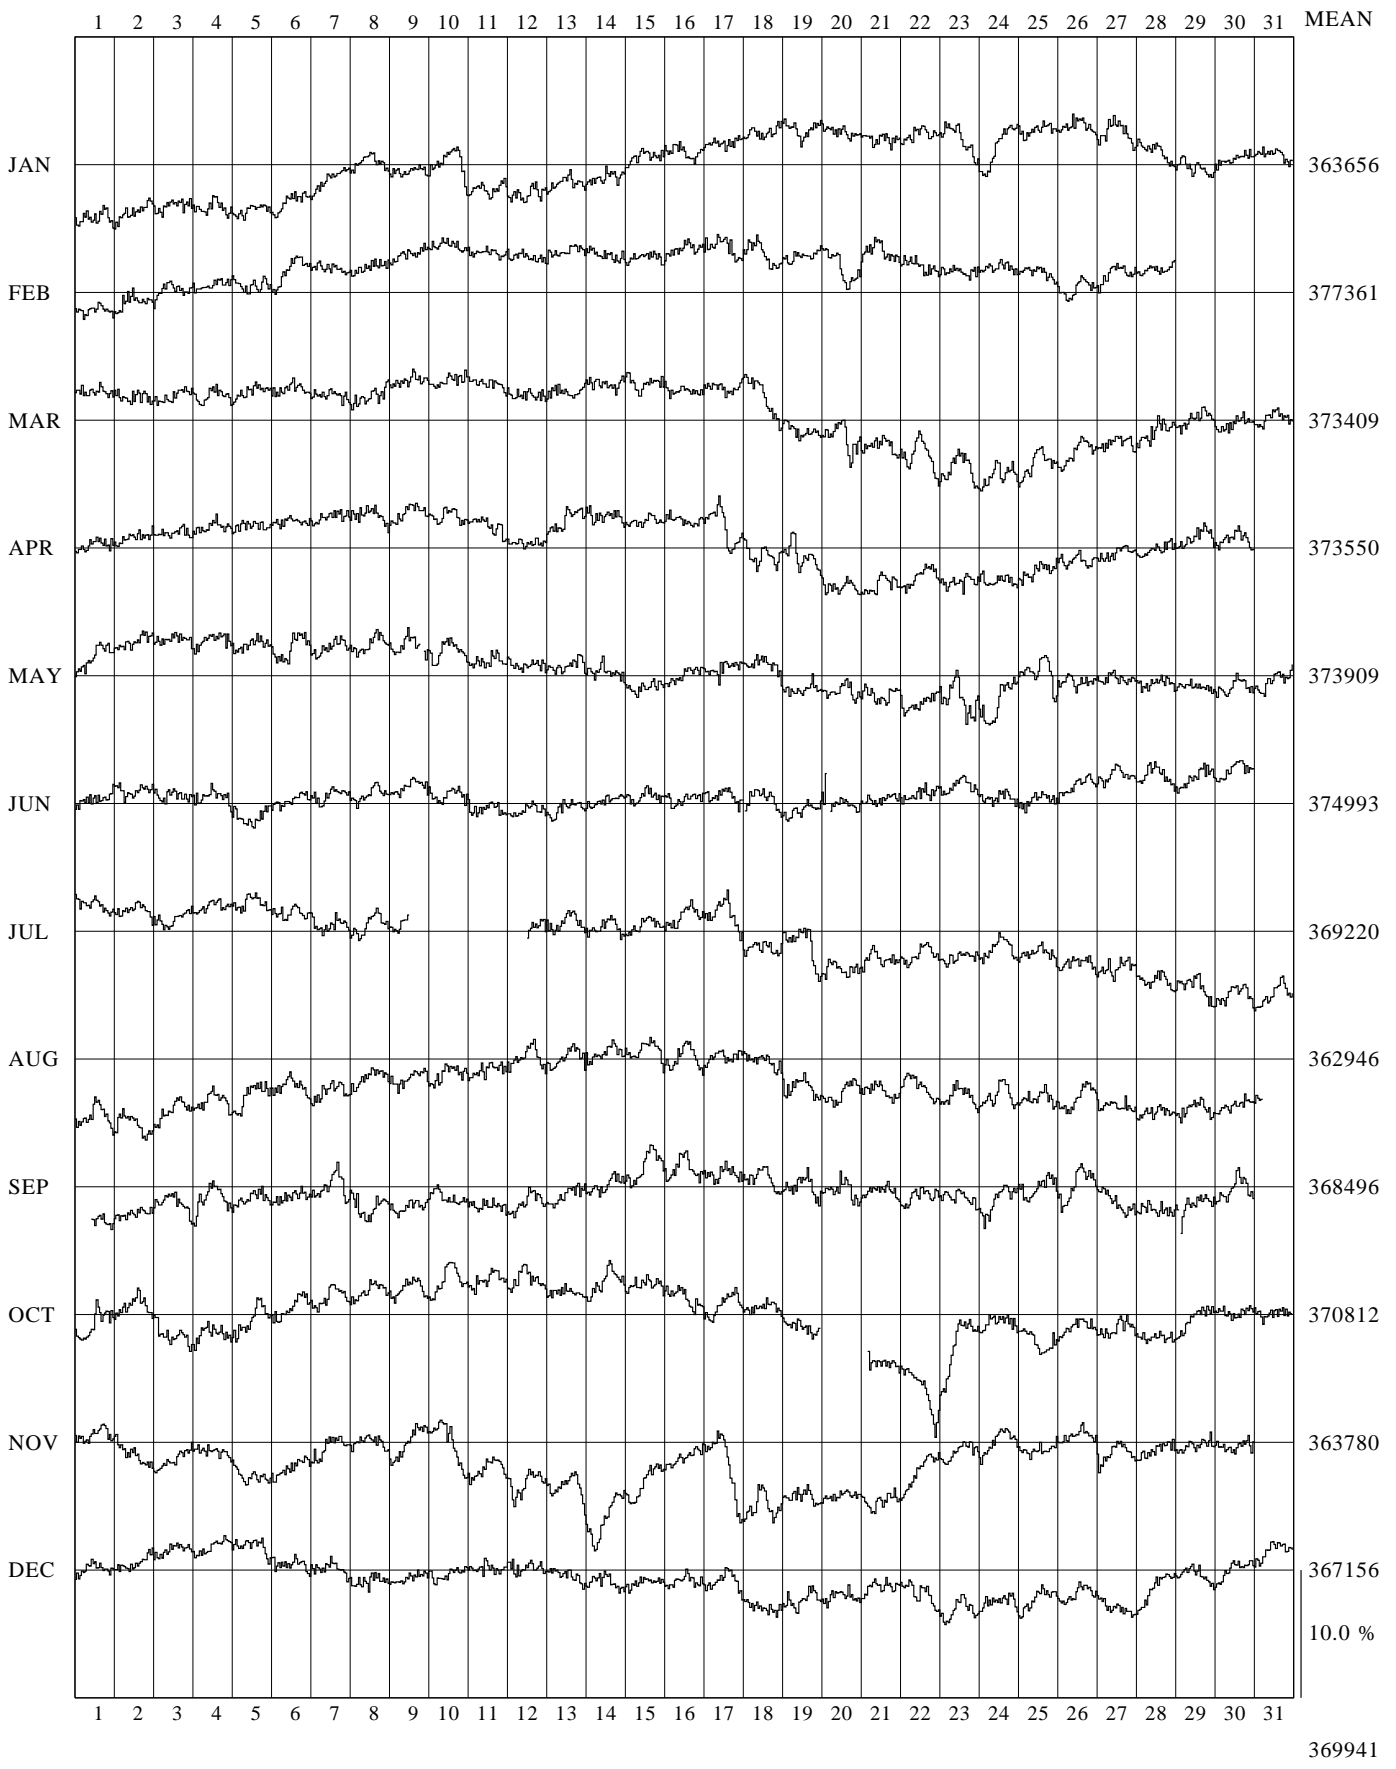

DOURBE N64 PCSA

2002

369941