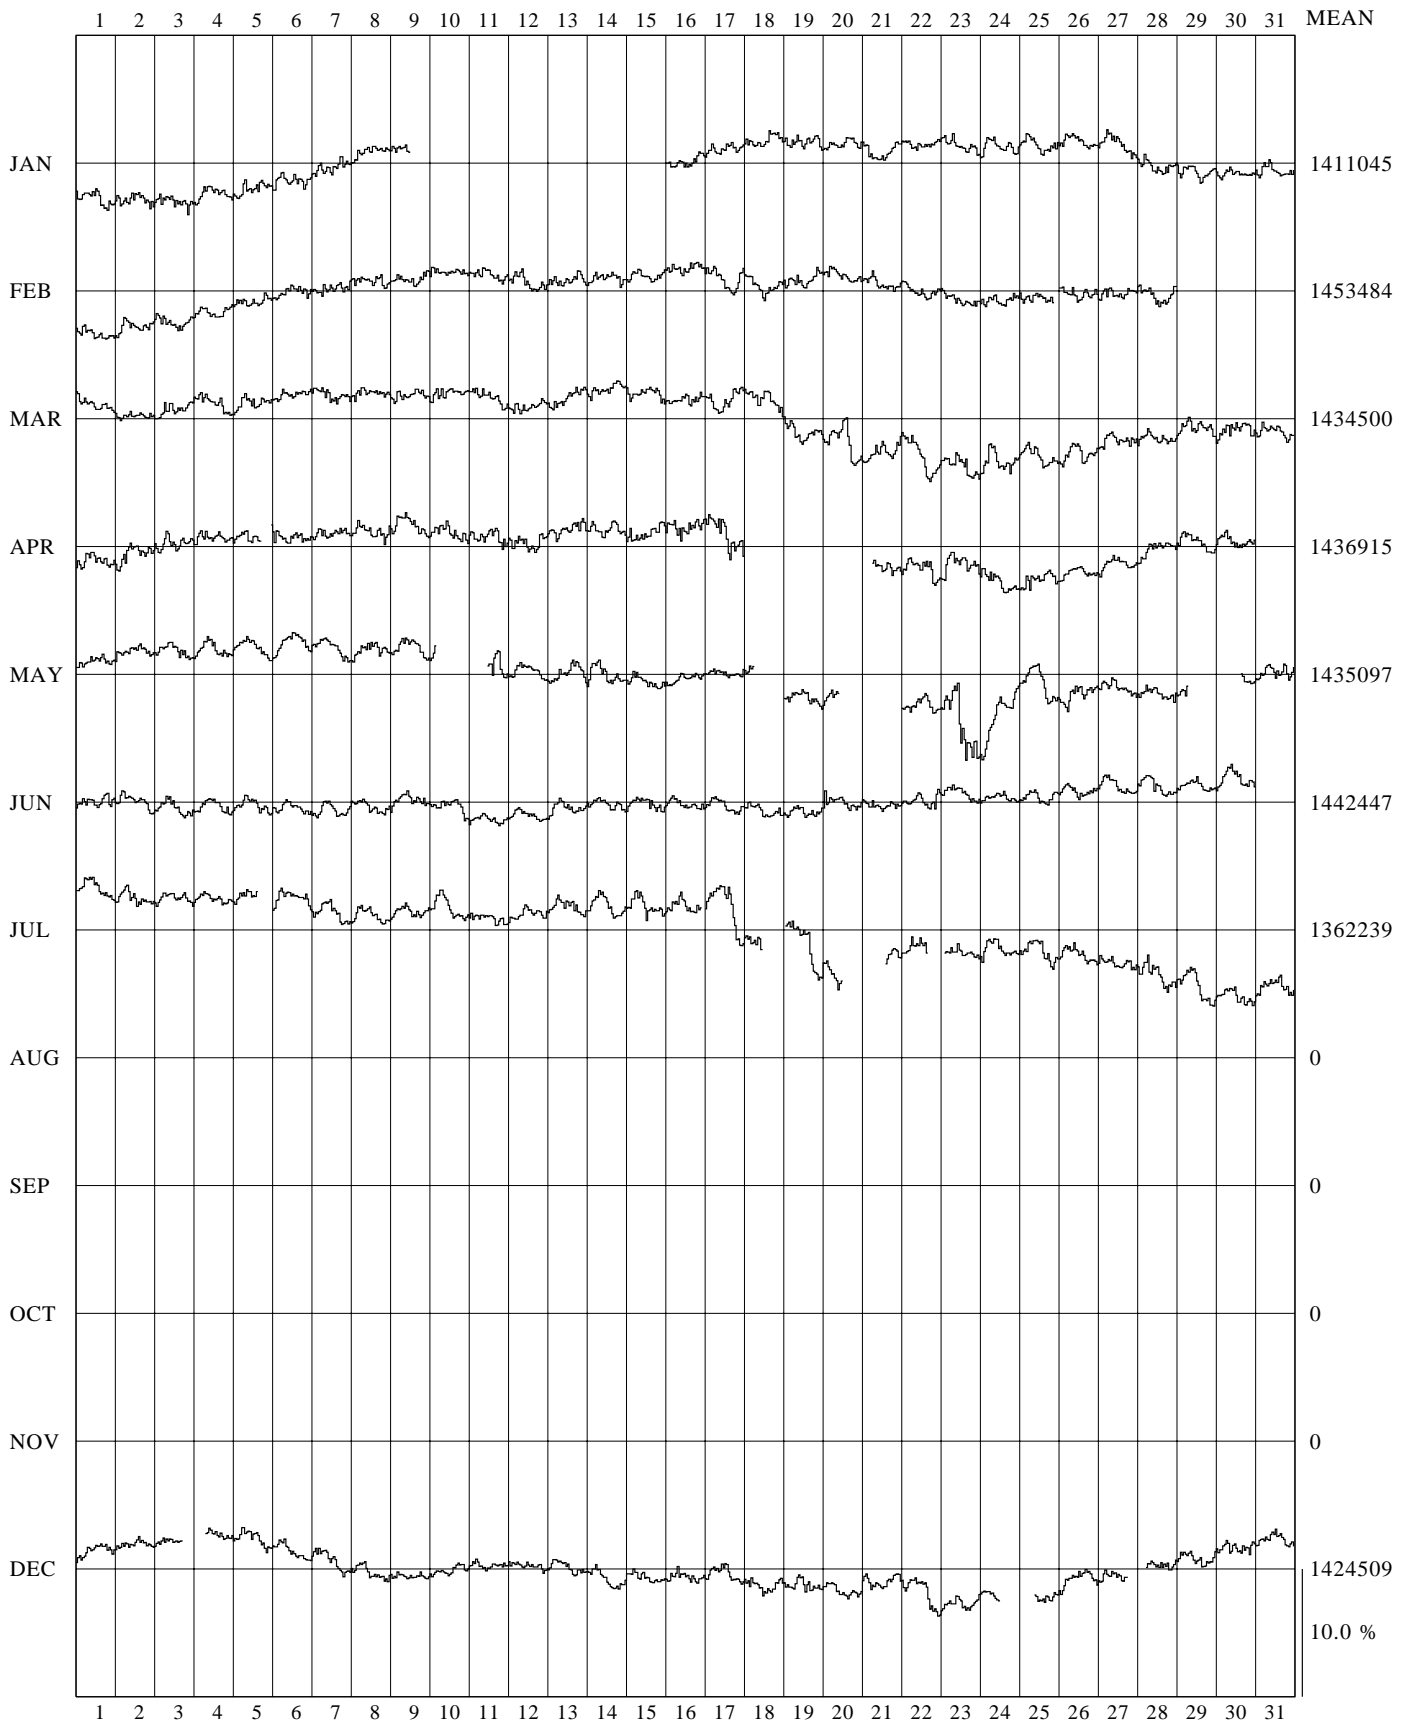

IRKUT2 N64 PCSA

2002

10.0 %  
1425030