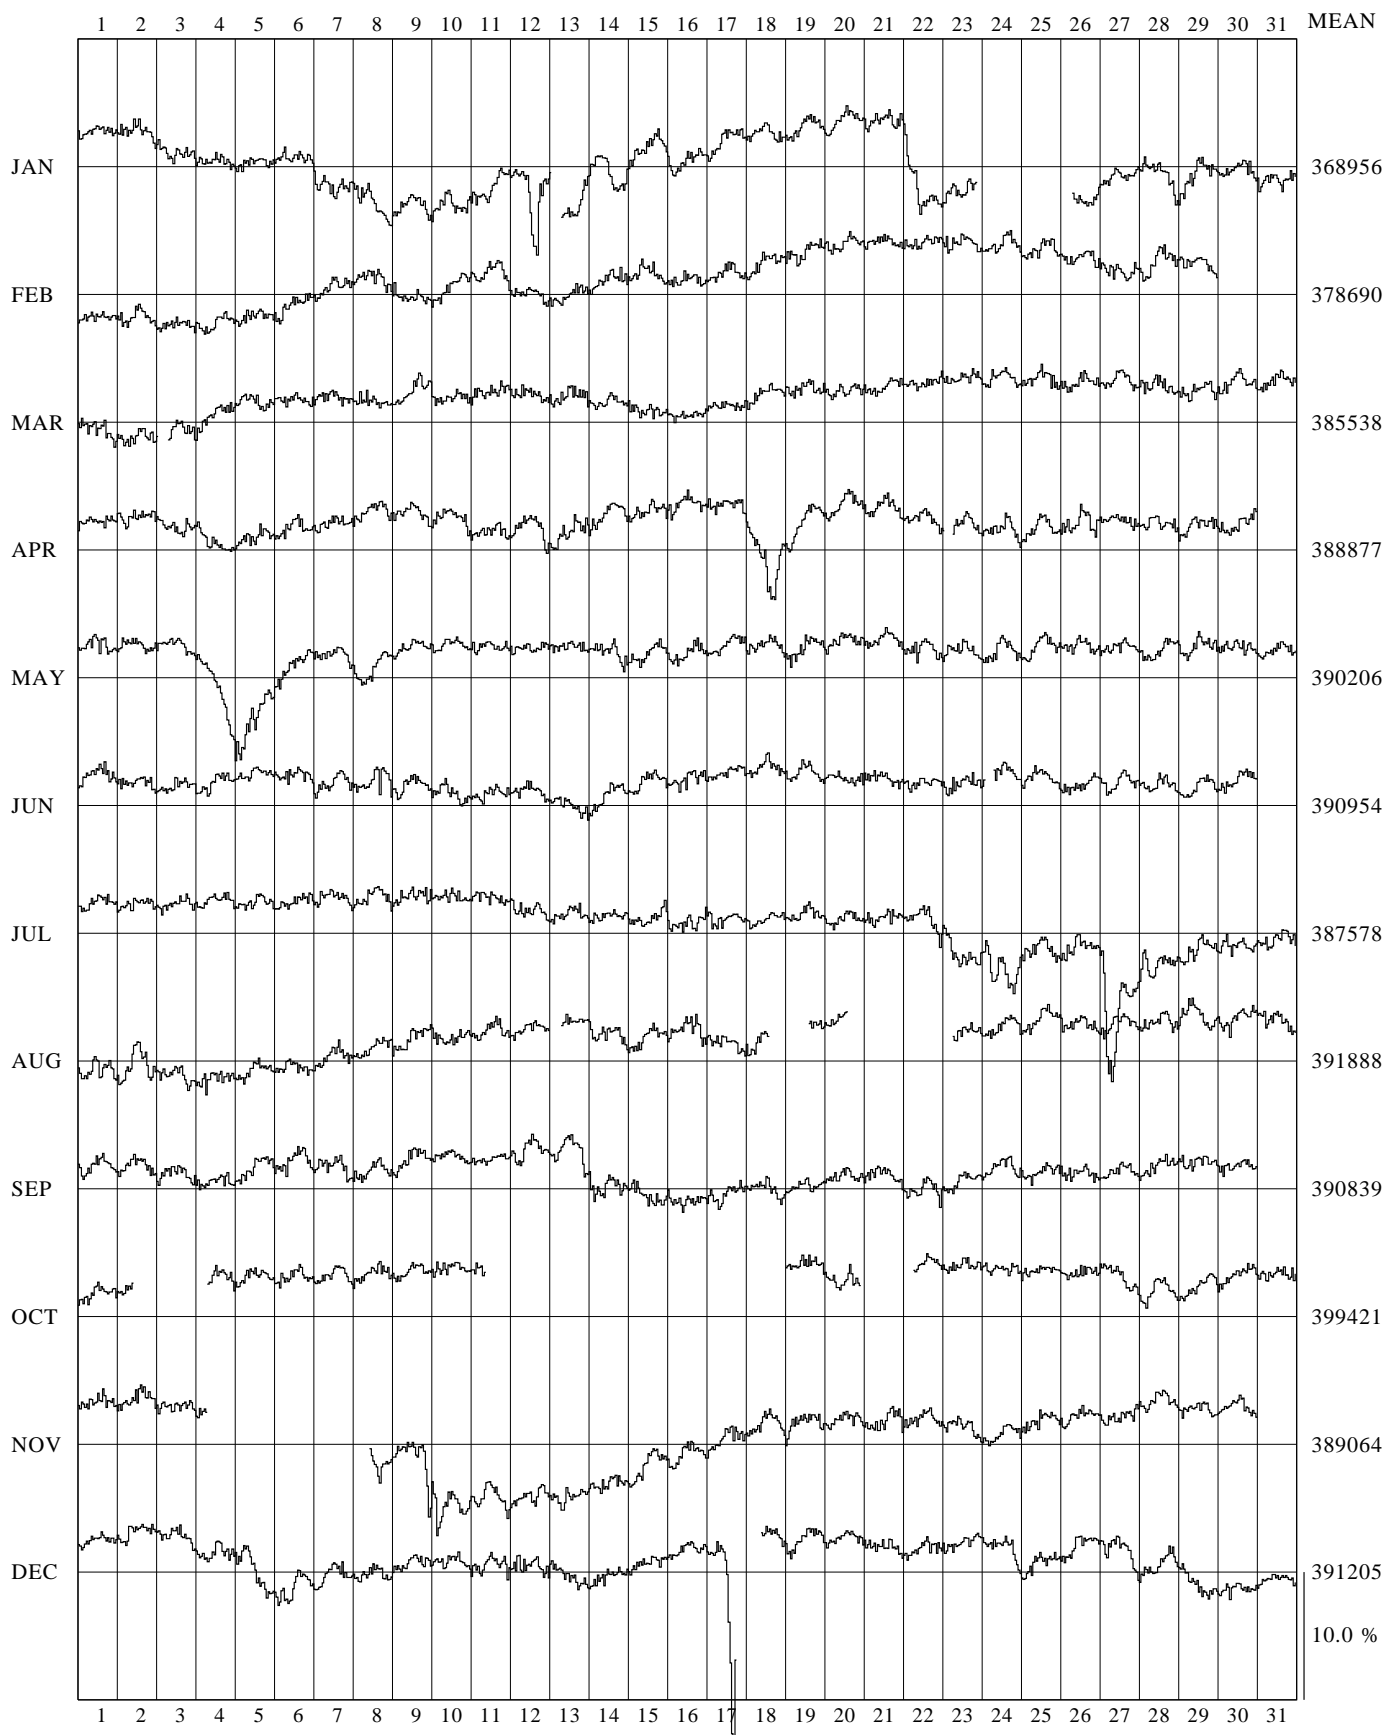

DOURBE N64 PCSA

2004

10.0 %
387768